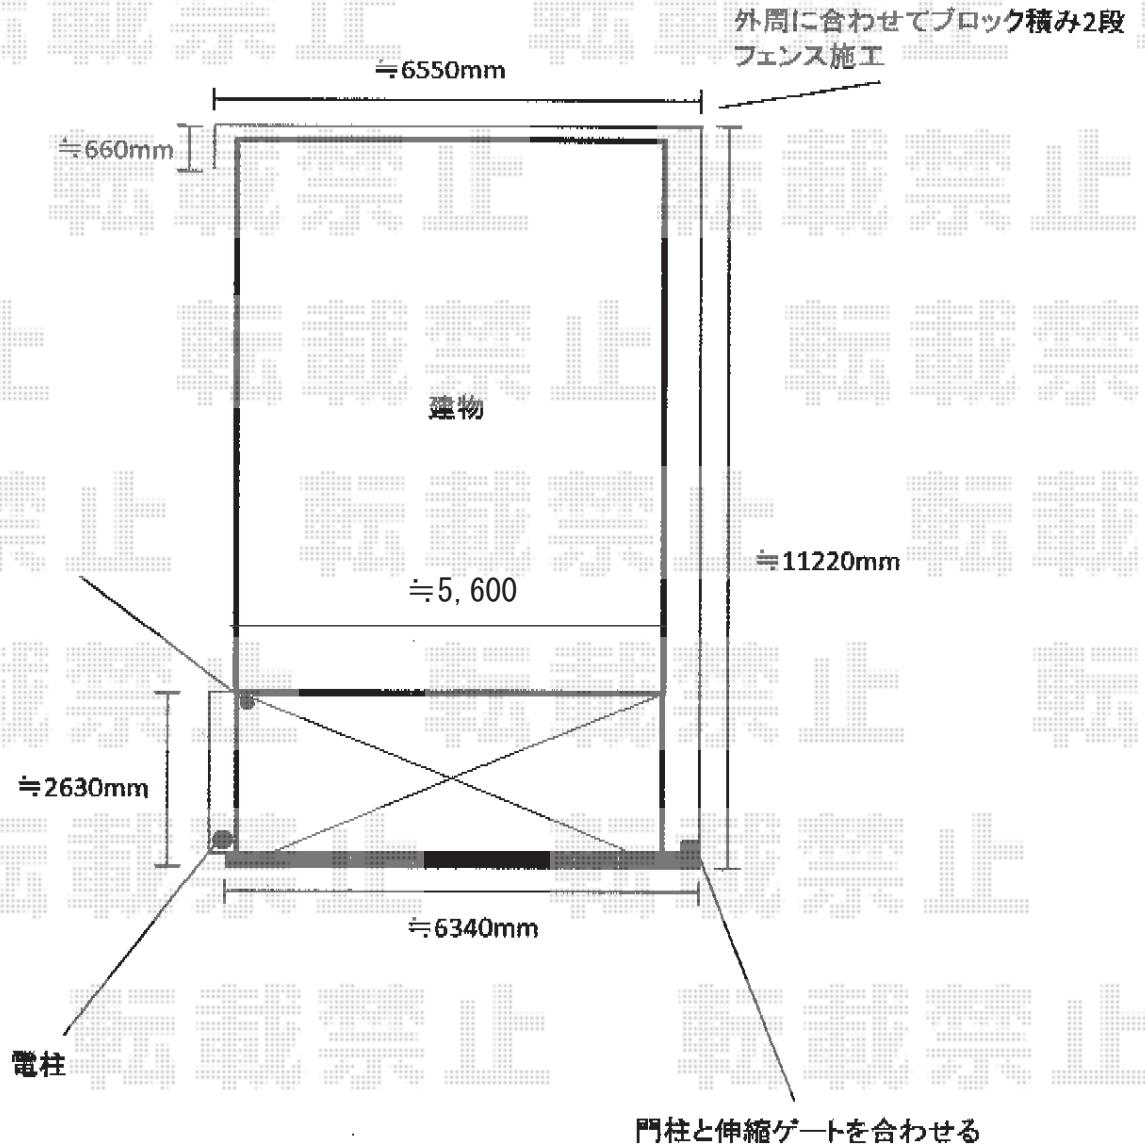

エクステリア工事 施工概略図

YKK AP エフルージュ大型テラス 壁付けタイプ
 間口= 5,988mm (60サイズ)
 出幅= 3,000mm (30サイズ)
 色: ステンカラー
 屋根材: 熱線吸収ポリカーボネート (クリアマット)
 柱仕様: ハイロング柱 (有効高 約2,800mm)

Value Select トリップゲート RB型 ノンレール
 両開き 64W (32S+32M)
 開口幅= 6,376mm
 全幅= 6,476mm
 たたみ幅= 373.5 × 2mm
 高さ= 1,200mm
 色: ステンカラー
 キャスター数: 4箇所
 落棒数: 4本

四国化成 マイ門柱3型
 本体: 【MYGP3-16□□】 × 1
 LED照明: 【06LED-SC】 × 1
 表札: 【08NP-G-□□】 × 1
 ポストUT4型: 【AM-UT4SC】 × 1
 色: ステンカラー

2016-9-359174

担当者

竹中