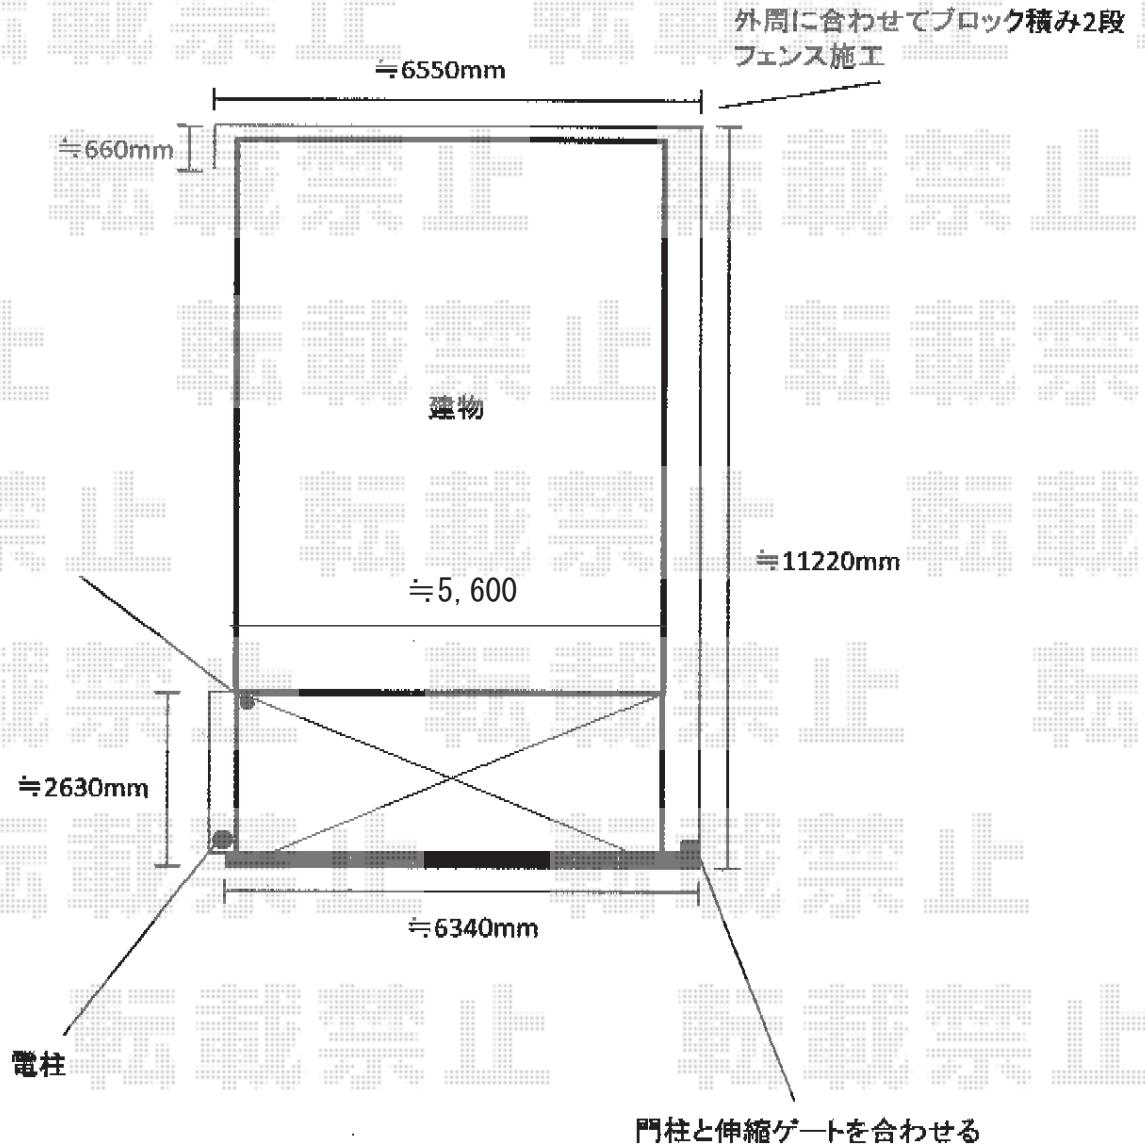

エクステリア工事 施工概略図

YKK AP エフルージュ大型テラス 壁付けタイプ
 間口= 5,988mm (60サイズ)
 出幅= 3,000mm (30サイズ)
 色: ステンカラー
 屋根材: 熱線吸収ポリカーボネート (クリアマット)
 柱仕様: ハイロング柱 (有効高 約2,800mm)

Value Select トリップゲート RB型 ノンレール
 両開き 64W (32S+32M)
 開口幅= 6,376mm
 全幅= 6,476mm
 たたみ幅= 373.5×2mm
 高さ= 1,200mm
 色: ステンカラー
 キャスター数: 4箇所
 落棒数: 4本

四国化成 マイ門柱3型
 本体: 【MYGP3-16□□】 × 1
 LED照明: 【06LED-SC】 × 1
 表札: 【08NP-G-□□】 × 1
 ポストUT4型: 【AM-UT4SC】 × 1
 色: ステンカラー

2016-9-359174

担当者

竹中