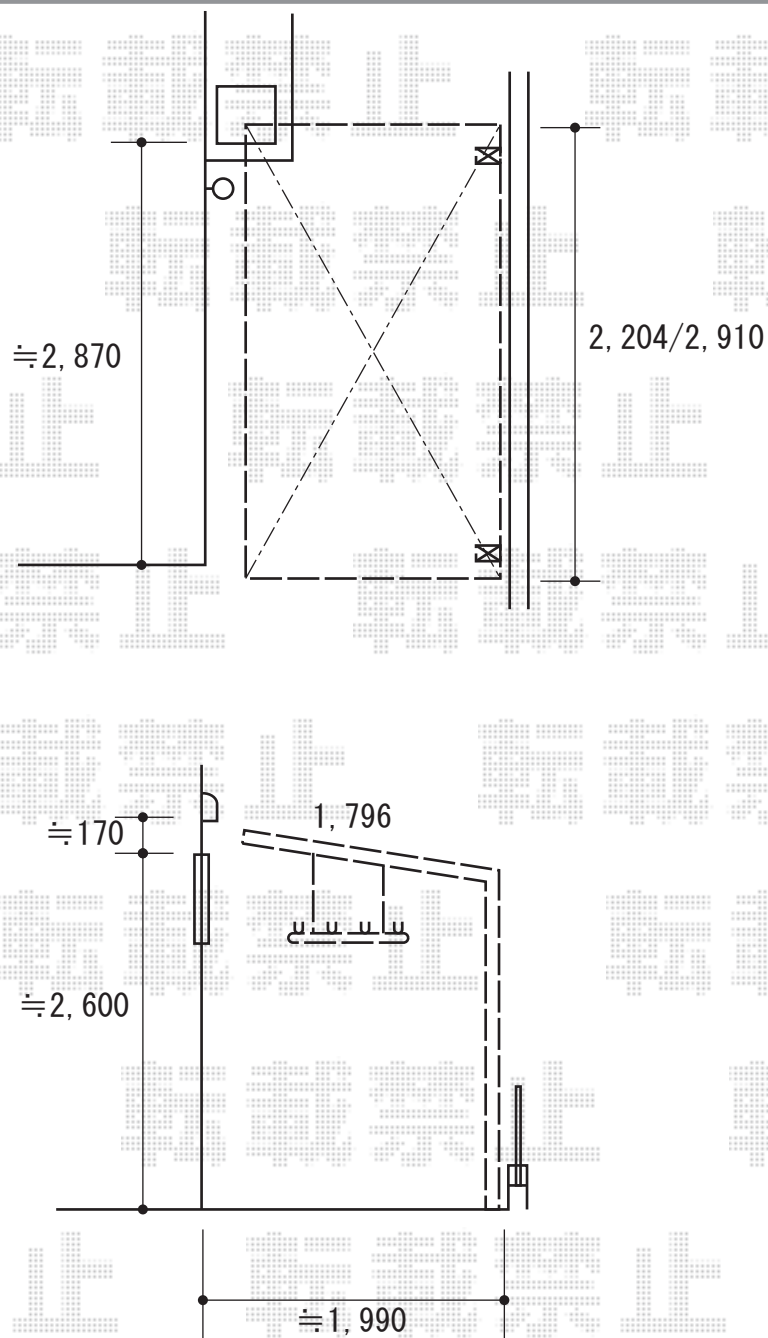

# テラス屋根 施工概略図

LIXIL フーゴF 独立テラスタイプ 単体 積雪~20cm対応  
間口= 2,910mm  
出幅= 1,796mm  
色： シャイングレー  
屋根材： ポリカーボネート（クリアマット・すりガラス調）  
柱仕様： ロング柱28仕様（有効高 約2,800mm）  
LIXIL スピーネ 吊り下げ物干し Aタイプ ロング 2本入×1セット  
色： シャイングレー

2016-9-359237