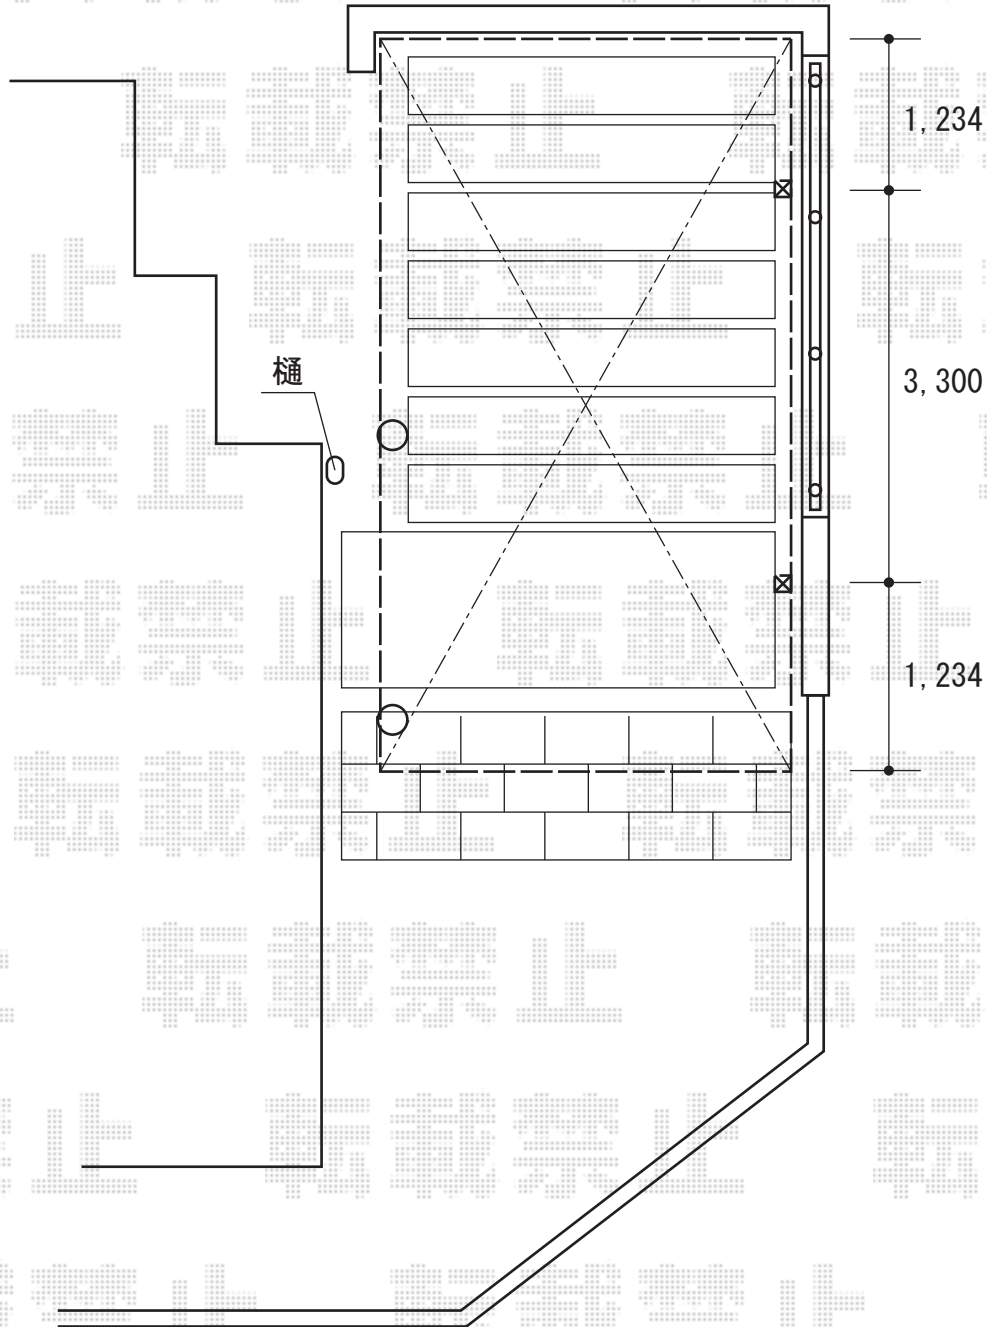

# カーポート工事 施工概略図

YKK AP レイナポートグラン 積雪~20cm対応  
幅= 2,400mm  
奥行= 5,768mm  
色： プラチナステン  
屋根材： 熱線遮断ポリカーボネート(クリアマット)  
柱仕様： ハイルーフ柱仕様 (有効高 約2,350mm)

2016-9-359243

担当者

木附