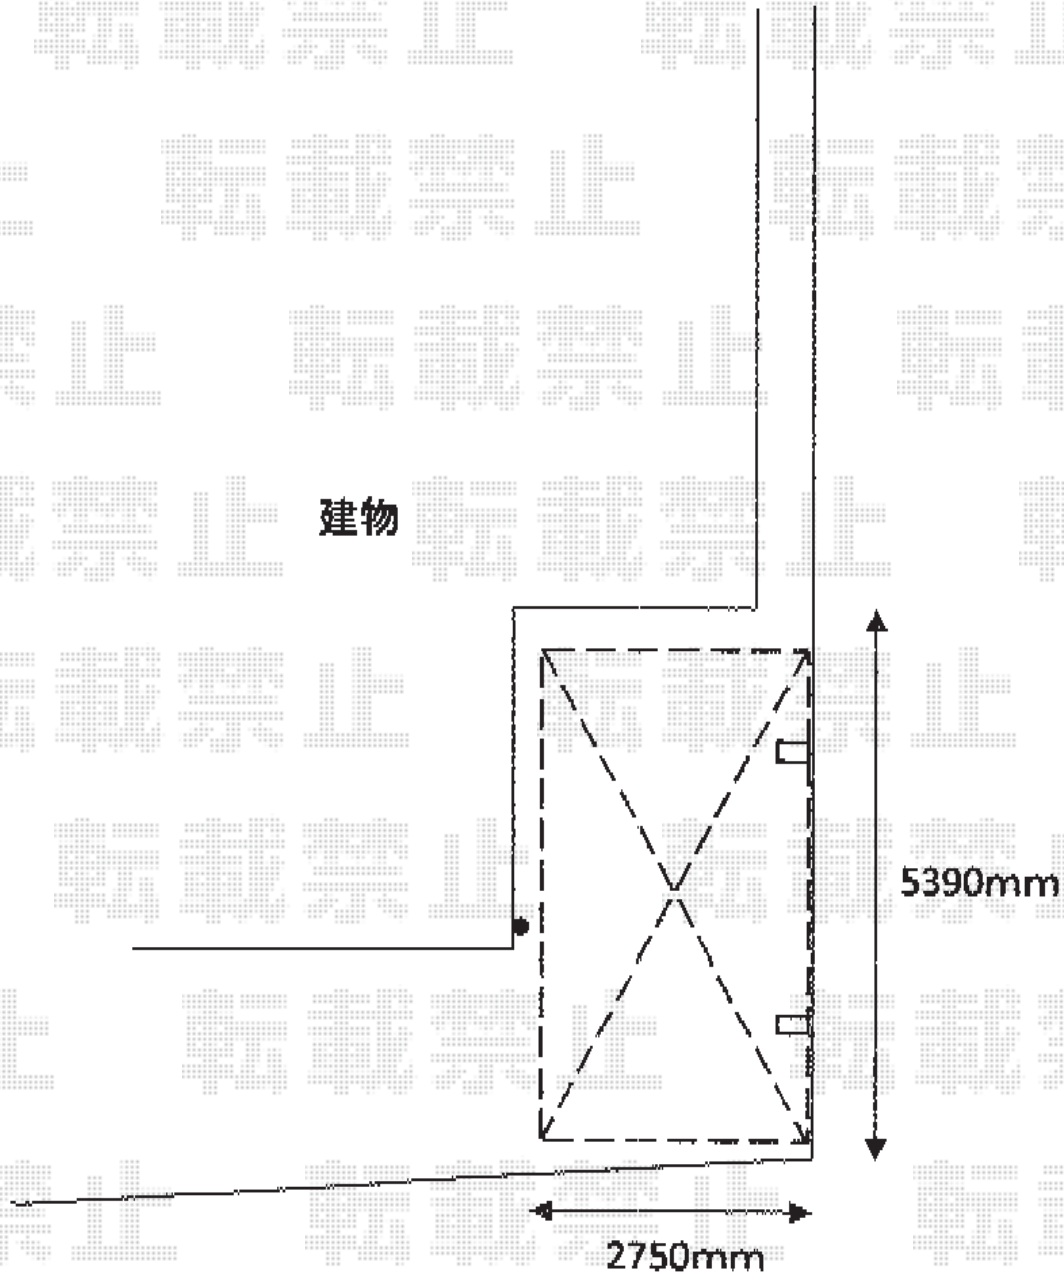

カーポート工事 施工概略図

YKK AP レイナポートグラン 積雪～20cm対応
幅= 2,700mm
奥行= 5,052mm
色： プラチナステン
屋根材： 熱線遮断ポリカーボネート(クリアマット)
柱仕様： ハイルーフ柱仕様(有効高 約2,350mm)

2016-9-359550

担当者

伊野