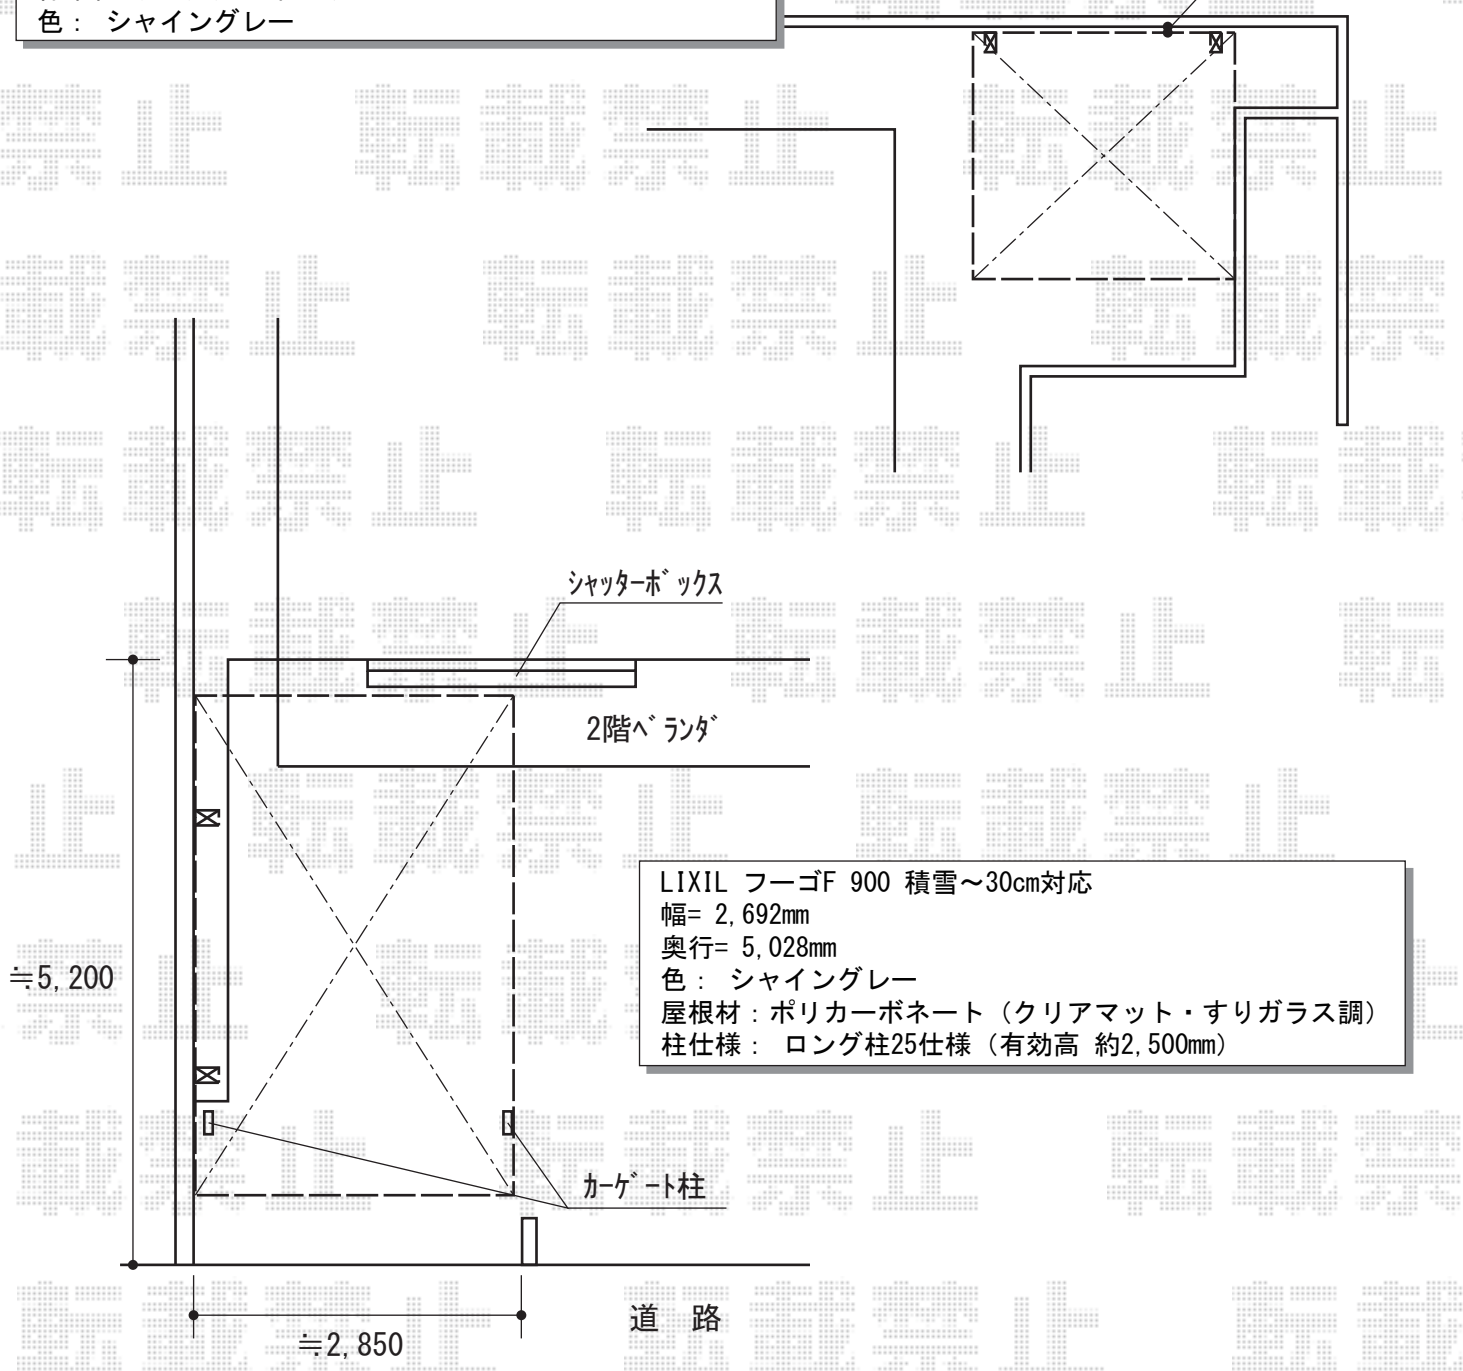

カーポート・サイクルポート 施工概略図

LIXIL フーゴFミニ (フラットスタイル) 積雪~20cm対応
 幅= 2,096mm
 奥行= 2,204mm
 色: シャイングレー
 屋根材: ポリカーボネート (クリアマット・すりガラス調)
 柱仕様: 標準柱仕様 (有効高 約1,900mm)

LIXIL フーゴFミニ 物干しセット 標準 2本入り×1セット
 色: シャイングレー

LIXIL フーゴFミニ 着脱式サポート
 標準柱 (H19) 用 2本入り×1セット
 色: シャイングレー

≒100ひかえます

LIXIL フーゴF 900 積雪~30cm対応
 幅= 2,692mm
 奥行= 5,028mm
 色: シャイングレー
 屋根材: ポリカーボネート (クリアマット・すりガラス調)
 柱仕様: ロング柱25仕様 (有効高 約2,500mm)

2016-9-359612

担当者

酒井