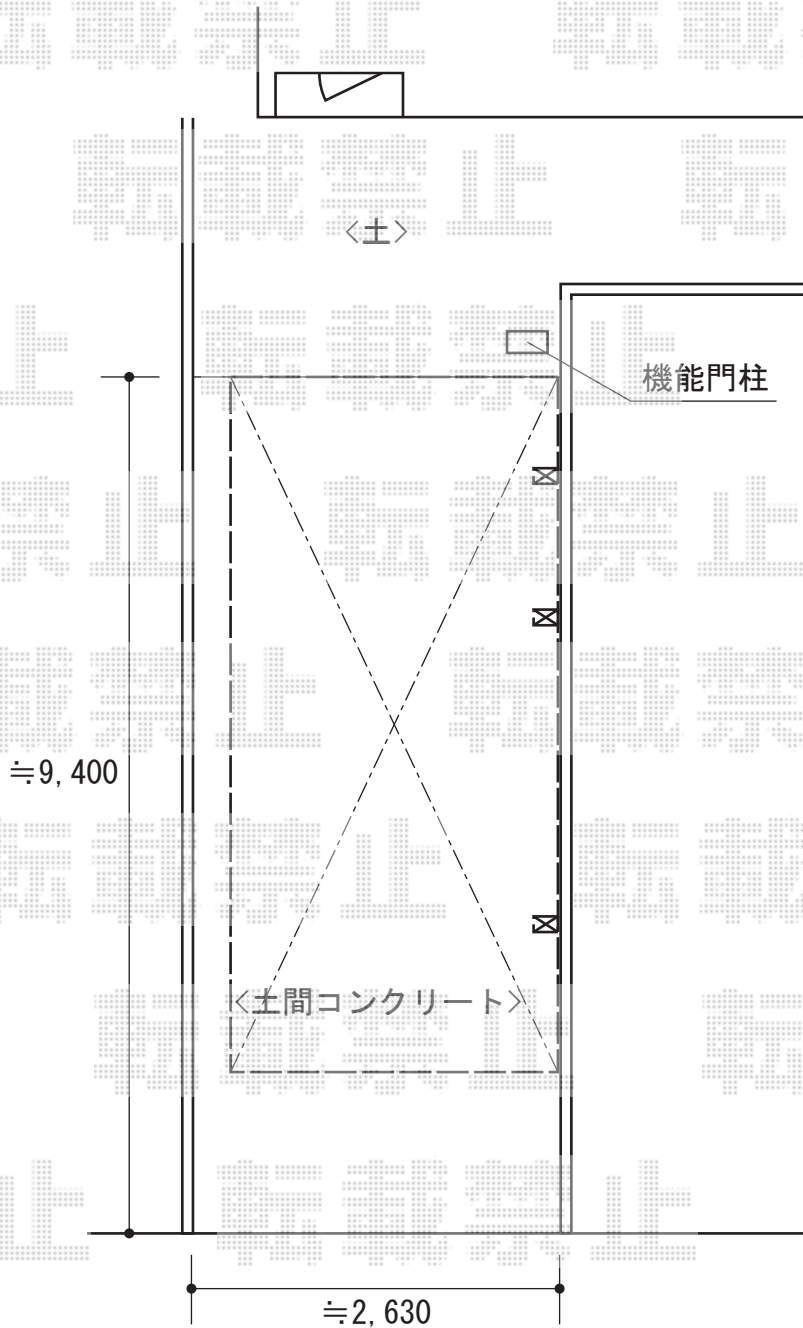

カーポート 施工概略図

YKK AP レイナポートグラン 延長 積雪~20cm対応
幅= 2,550mm
奥行= 7,200mm
色： プラチナステン
屋根材： 熱線遮断ポリカーボネート(クリアマット)
柱仕様： 標準柱仕様 (有効高 約2,000mm)

2016-9-359914

担当者

酒井

エクスショップ

現場状況や作図制限により概略図の内容と多少の違いが生じることがございます。
施工時は、現場優先とさせて頂きたく思いますので、お立会い頂き、最終のご指示のほど、何卒、宜しくお願い致します。
全ての著作権はエクスショップに帰属します。当社とのお取引目的以外の使用・複製・転載は如何なる場合も禁止しております。