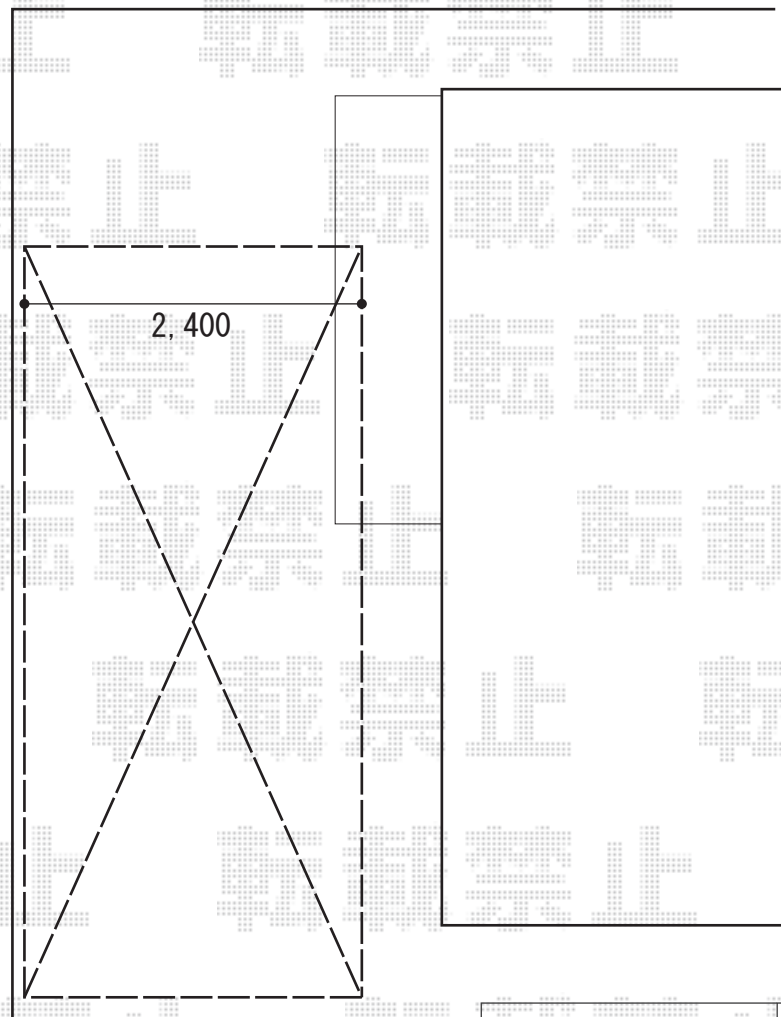

カーポート工事 施工概略図

YKK AP レイナポートグラン 積雪～20cm対応
幅= 2,400mm
奥行= 5,052mm
色： プラチナステン
屋根材： 熱線遮断ポリカーボネート(クリアマット)
柱仕様： ハイルーフ柱仕様(有効高 約2,350mm)

2016-9-359929

担当者

伊野