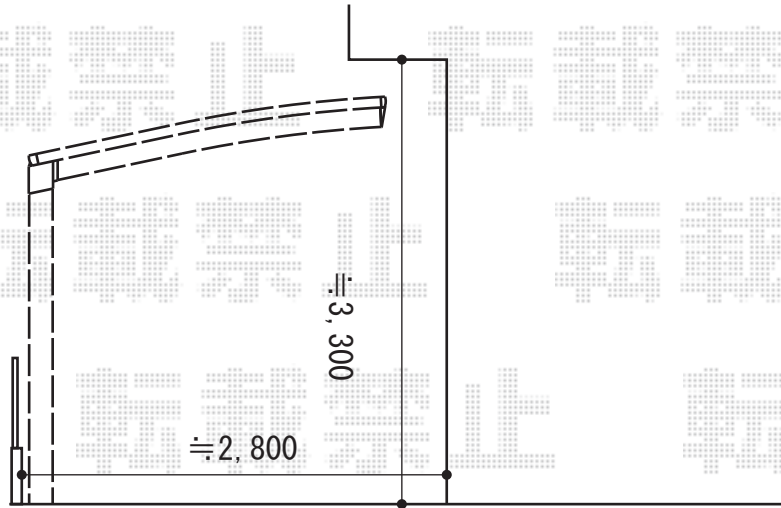

カーポート工事 施工概略図

YKK AP レイナポートグラン 積雪～20cm対応
幅= 2,400mm
奥行= 5,052mm
色： プラチナステン
屋根材： 熱線遮断ポリカーボネート(クリアマット)
柱仕様： ハイルーフ柱仕様(有効高 約2,350mm)

2016-9-359929

担当者

伊野