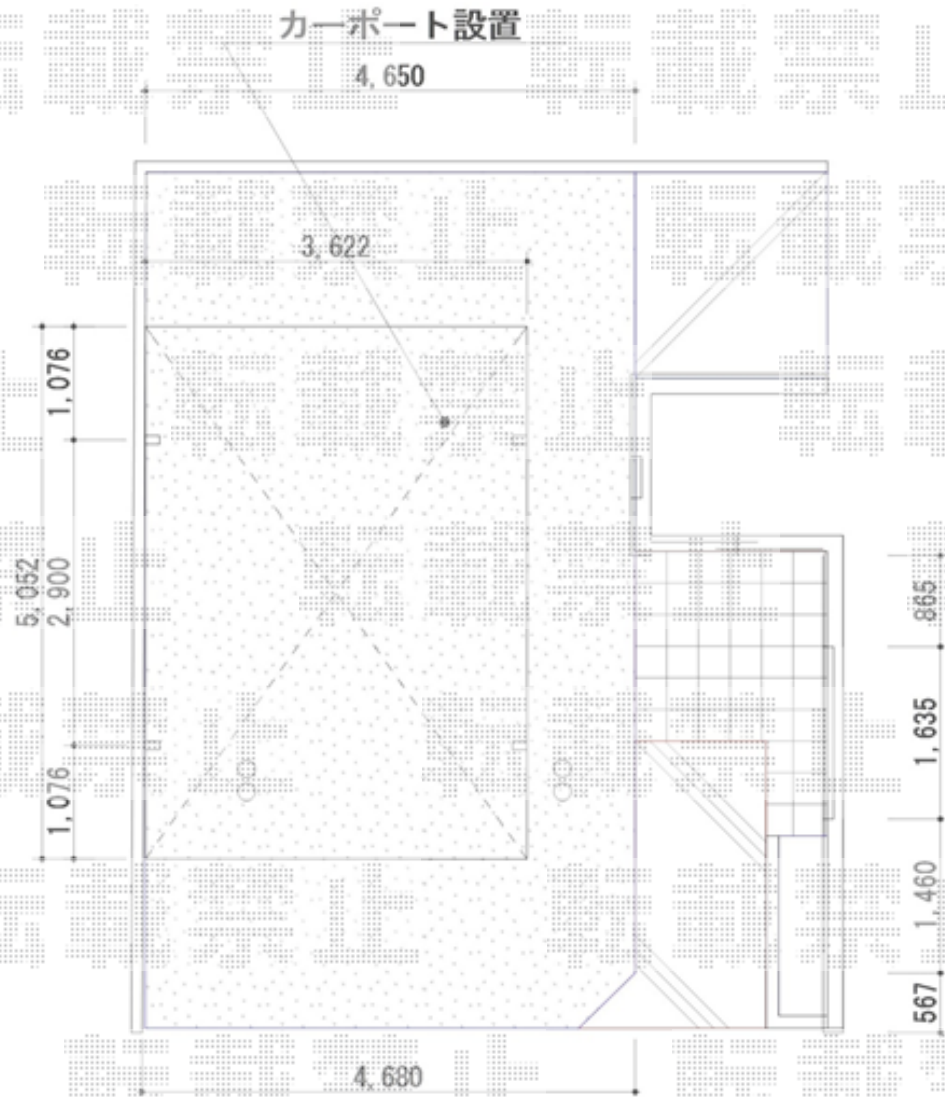

# カーポート工事 施工概略図

YKK AP レイナツインポートグラン 積雪~20cm対応  
幅= 3,622mm  
奥行= 5,052mm  
色: ブラウン  
屋根材: 熱線遮断ポリカーボネート (アースブルーマット調)  
柱仕様: ハイルーフ柱仕様 (有効高 約2,350mm)

2016-9-359962

担当者

松本

エクスショップ

現場状況や作図制限により概略図の内容と多少の違いが生じることがございます。  
施工時は、現場優先とさせて頂きたく思いますので、お立会い頂き、最終のご指示のほど、何卒、宜しくお願い致します。  
全ての著作権はエクスショップに帰属します。当社とのお取引目的以外の使用・複製・転載は如何なる場合も禁止しております。