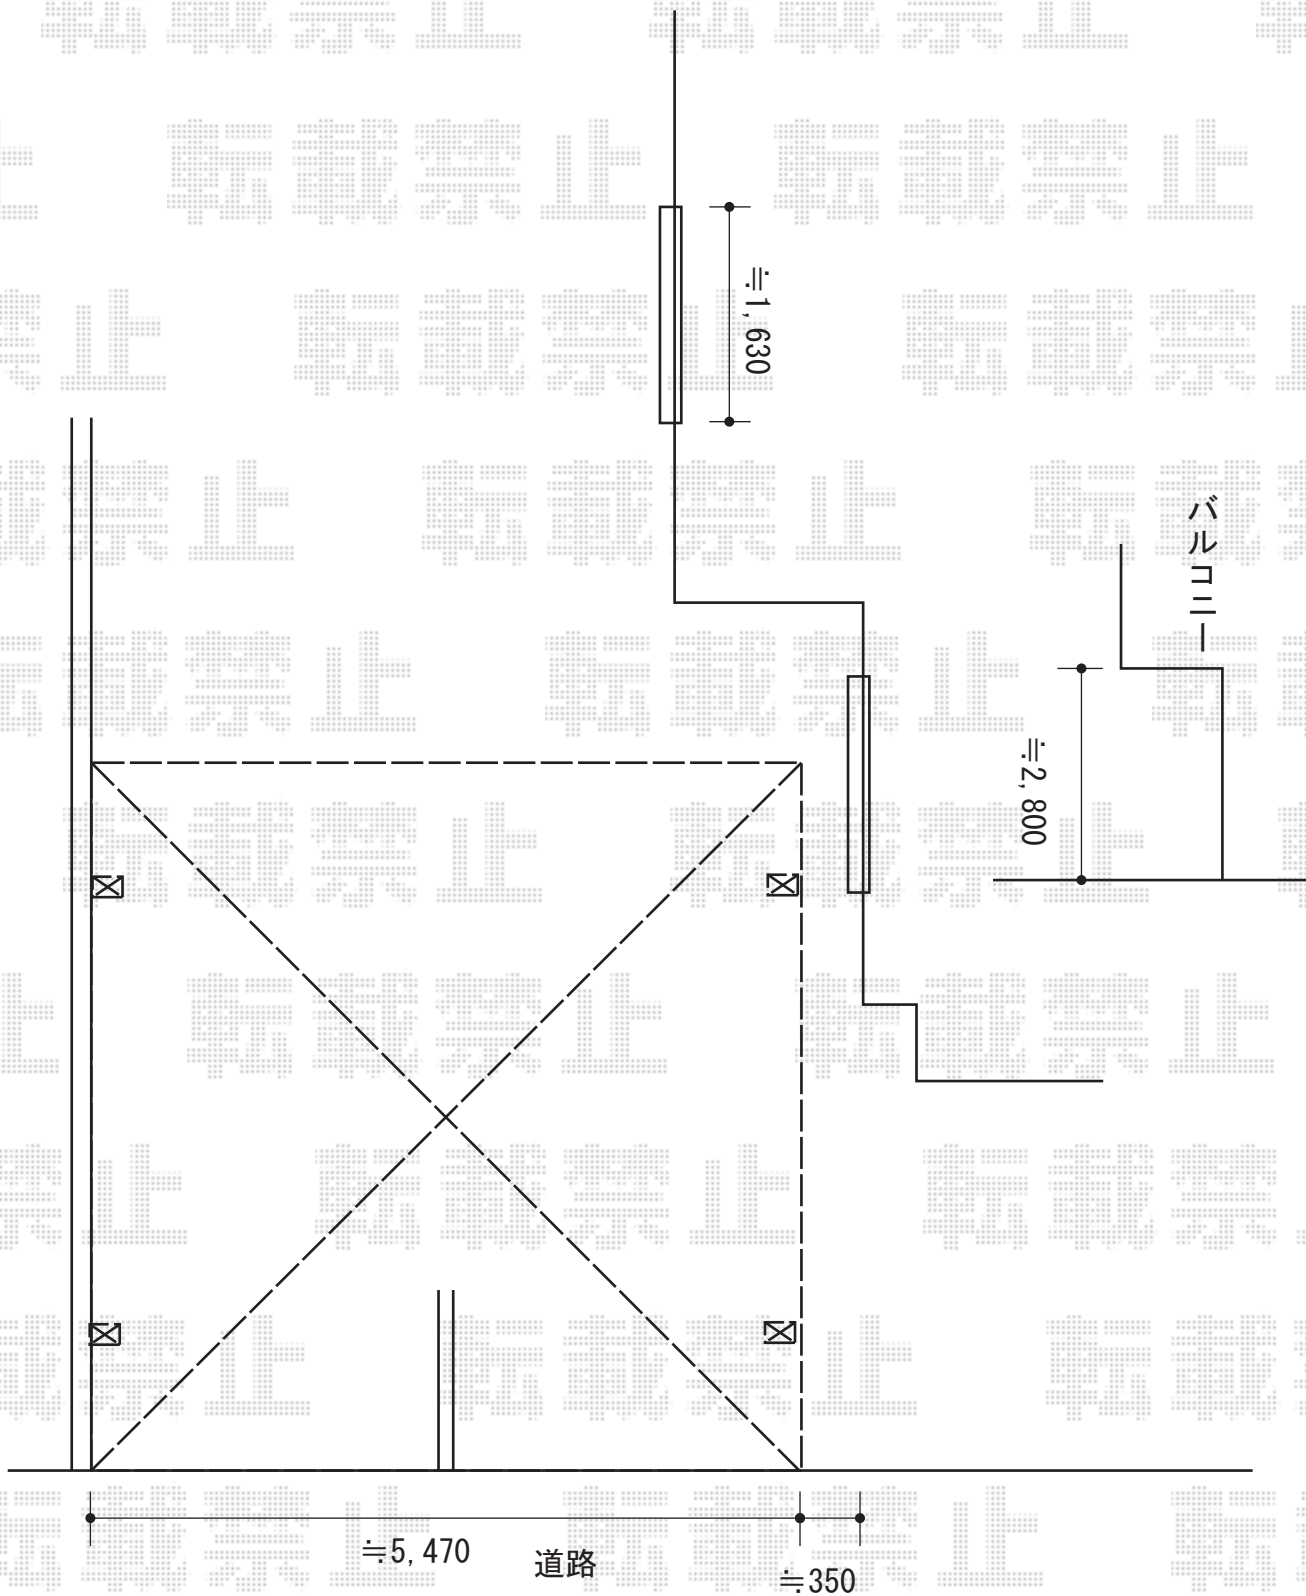

カーポート工事 施工概略図

YKK AP レイナツインポートグラン 積雪～20cm対応
幅= 5,392mm
奥行= 5,400mm
色： ホワイト
屋根材： 熱線遮断ポリカーボネート（アースブルーマット調）
柱仕様： ハイルフ柱仕様（有効高 約2,350mm）

2016-9-359974

担当者

松本