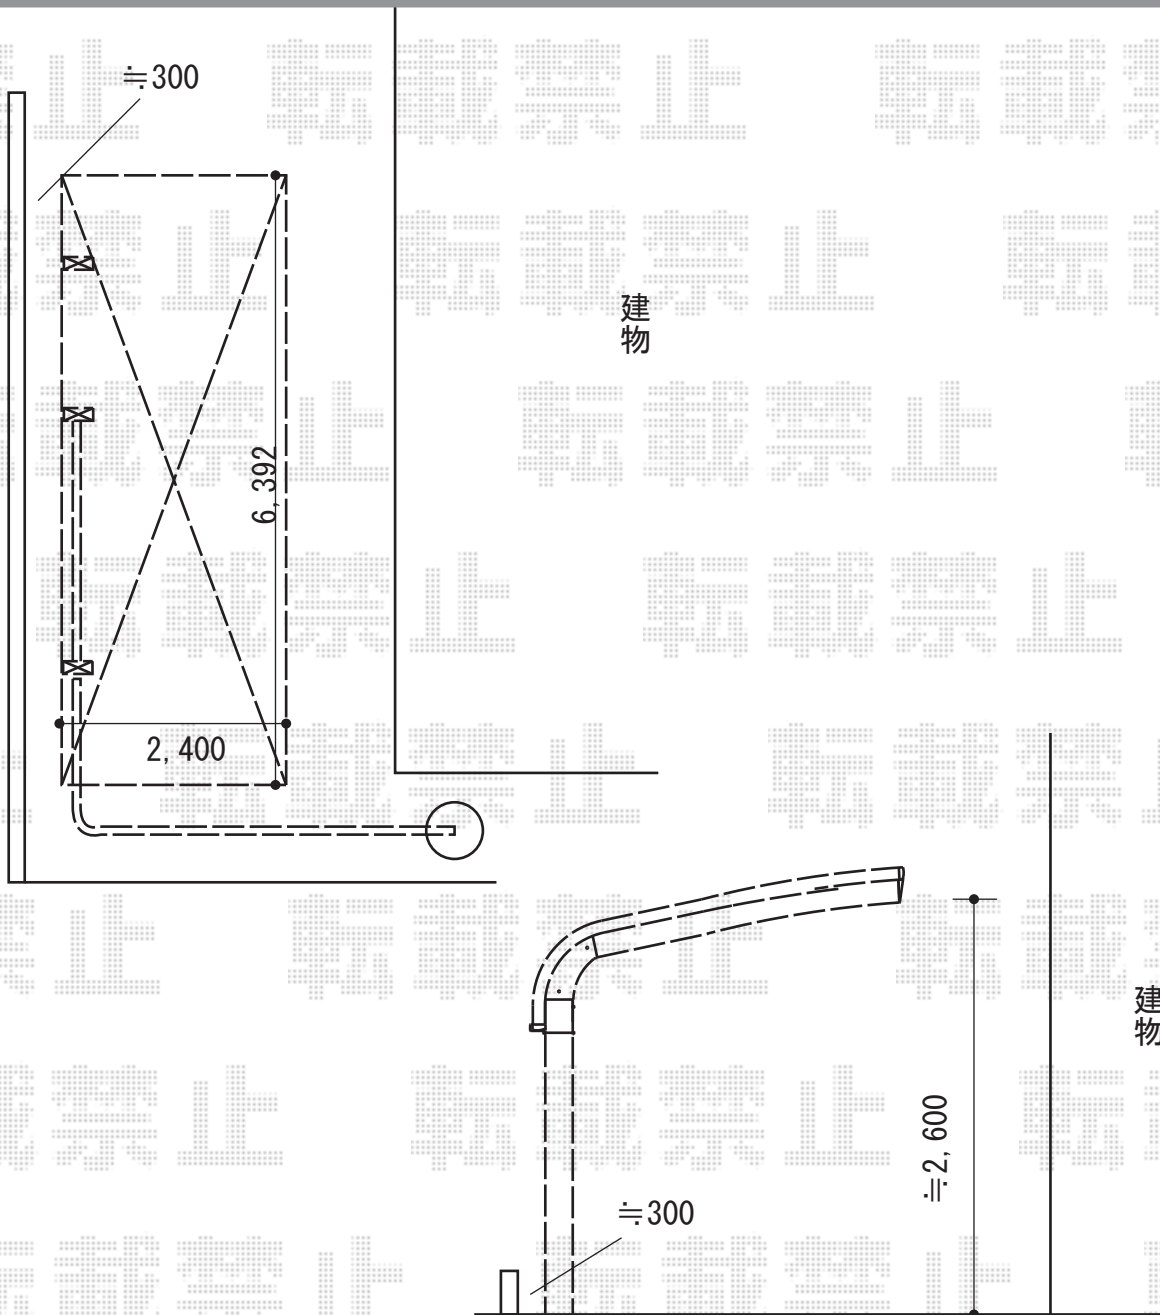

# カーポート 施工概略図

LIXIL(トステム) テールポートシグマIII 延長 積雪~20cm対応  
幅= 2,400mm 奥行= 6,392mm 色: ナチュラルシルバー  
屋根材: ガリレポリカ (クリアマット・すりガラス調)  
柱仕様: ロング柱23仕様 (有効高 約2,300mm)

LIXIL(トステム) テールポートシグマIII 追加部材  
縦樋セット: L=3,100mm 【D-Y517-PCBA】 × 2  
縦樋セット: L=1,000mm 【D-Y519-PCBA】 × 3  
92度エルボ: 【D-Y512-PCEA】 × 2 ジョイナー: 【D-Y516-PCEA】 2個入×2  
色: ナチュラルシルバー