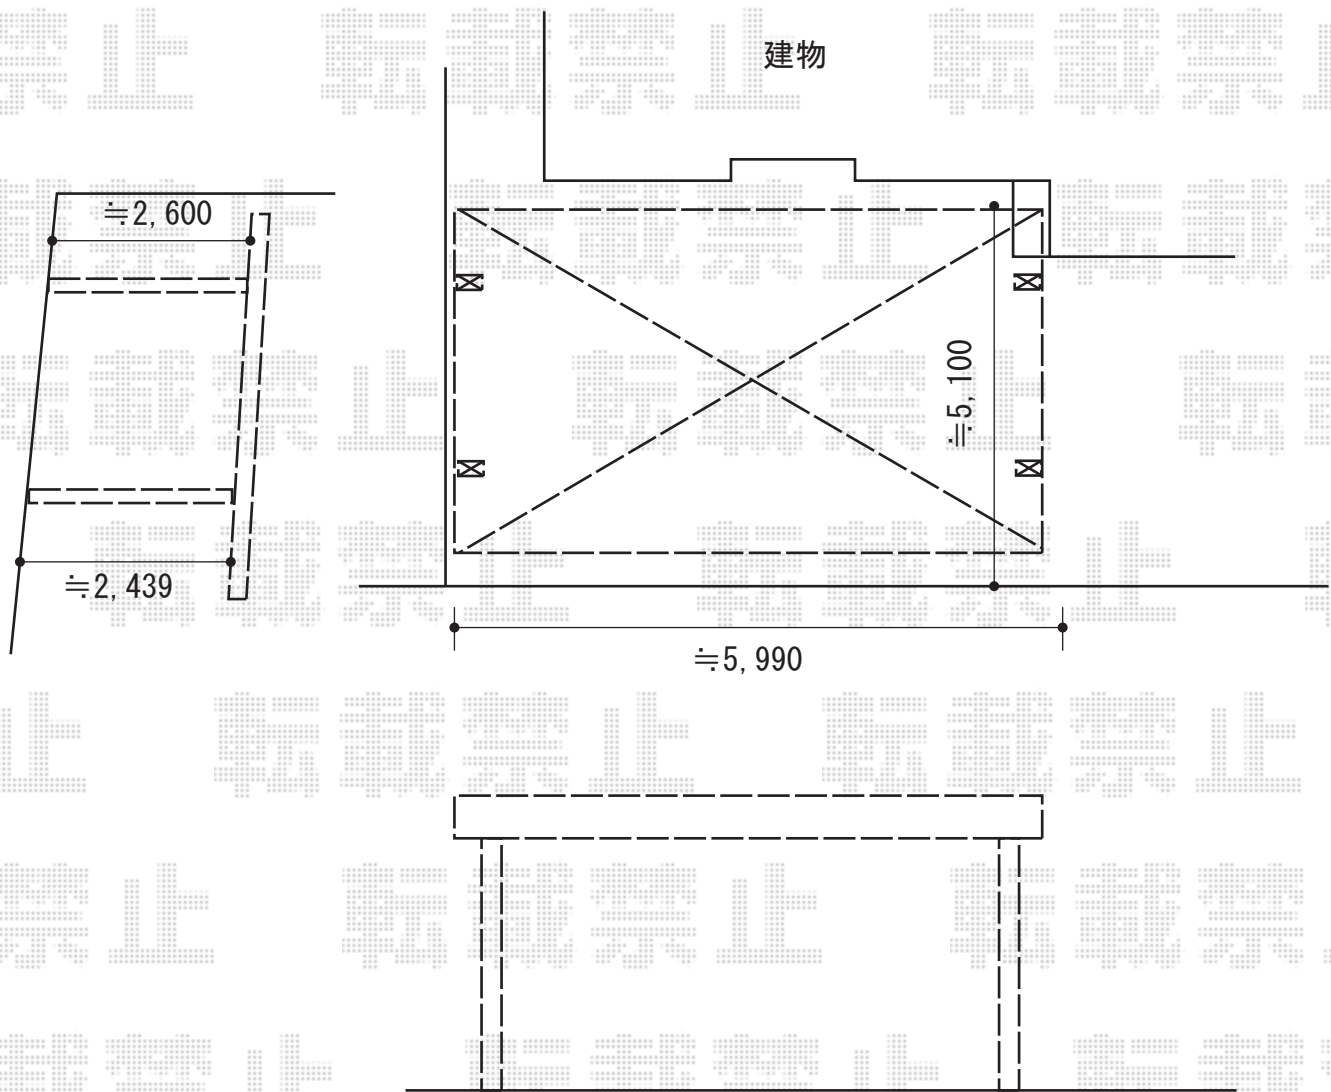

カーポート工事 施工概略図

YKK AP エフルージュ ツイン マテリアルカラー 積雪~20cm対応
幅= 5,988mm
奥行= 5,052mm
色： 本体：プラチナステン 四方帯：ショコラウォールナット
屋根材： 熱線遮断ポリカーボネート(クリアマット)
柱仕様： ハイーフ柱仕様 (有効高 約2,350mm)

2016-9-360084

担当者

松本