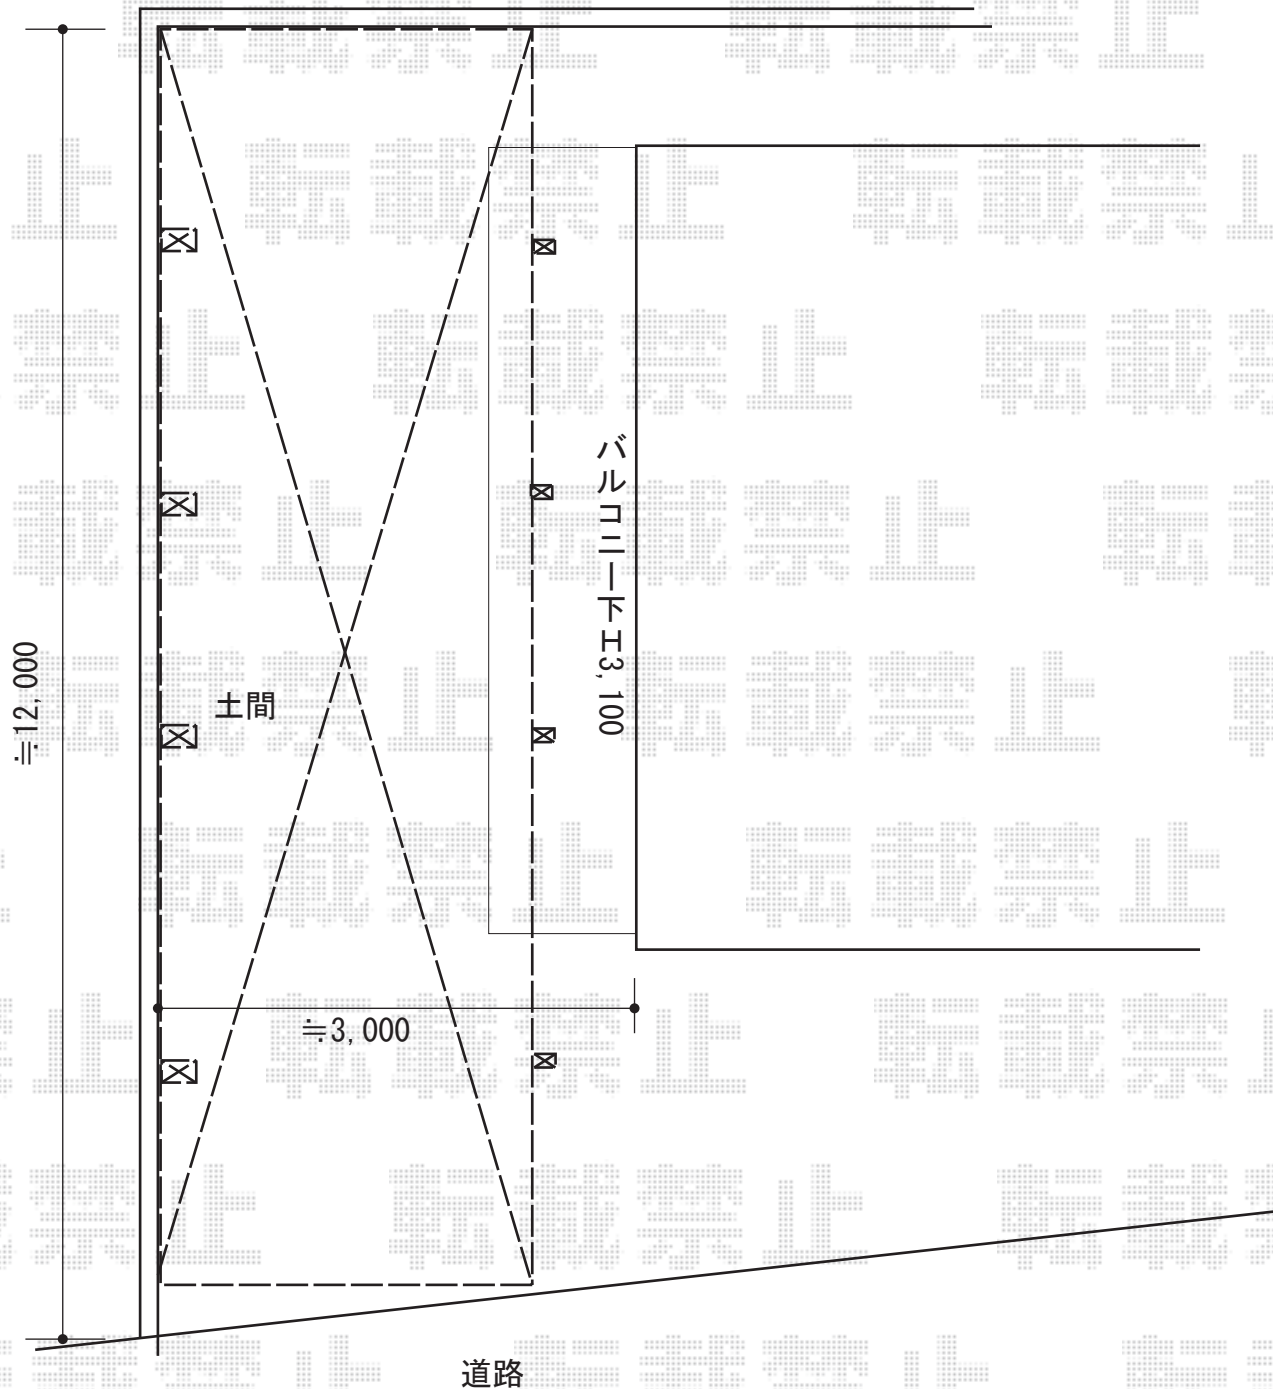

カーポート 施工概略図

YKK AP レイナポートグラン 縦連棟 積雪~20cm対応
 幅= 2,400mm
 奥行= 10,760mm
 色: プラチナステン
 屋根材: 熱線遮断ポリカーボネート(クリアマット)
 柱仕様: ハイルーフ柱仕様 (有効高 約2,350mm)

YKK AP レイナポートグラン 縦連棟 着脱式サポート 標準・ハイルーフ兼用 2本入り×2セット
 色: プラチナステン

2016-9-360225

担当者

酒井