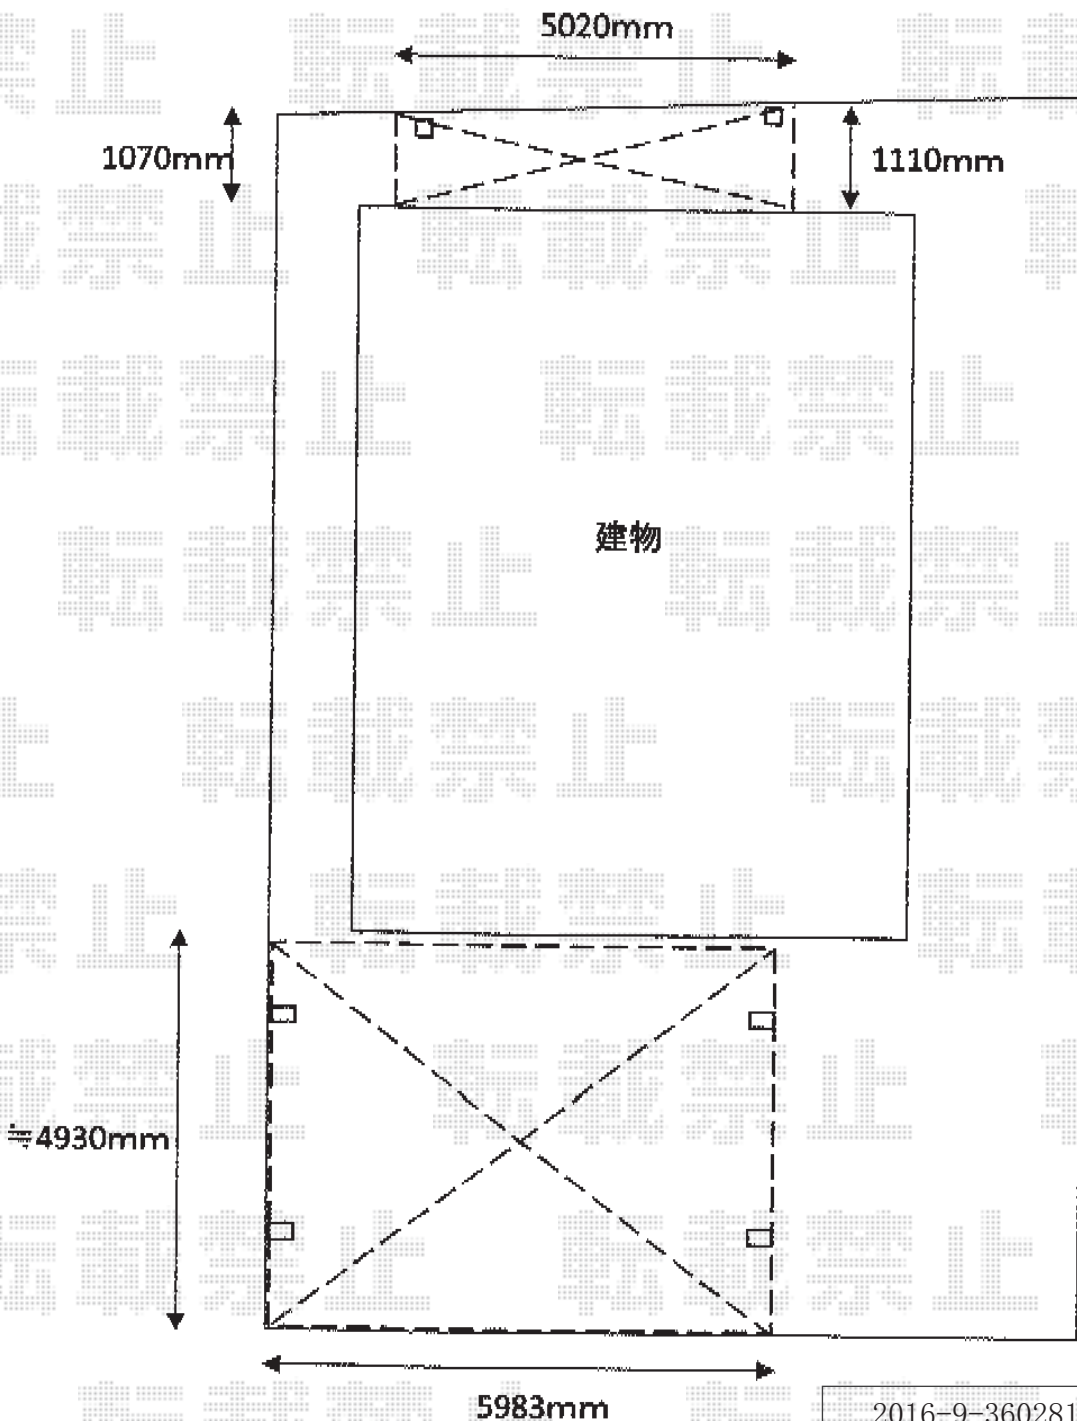

# エクステリア商品 施工概略図

LIXIL スピーネ R型 テラスタイプ 単体 積雪~20cm対応  
 間口= メーター5000通し (柱芯々4,800mm 屋根幅5,020mm) 出幅= 4尺 (1,185mm)  
 色: シャイングレー 屋根材: ポリカーボネート (クリアマット・すりガラス調)  
 柱仕様: 柱位置固定タイプ (柱2本) 施工方法: 上止め仕様

LIXIL スピーネ 吊り下げ物干しAセット ロング 2本入り×1セット  
 色: シャイングレー

LIXIL スピーネ 前面スクリーン 1段仕様  
 間口サイズ: メーター5000 高さ: 980.5mm 色: シャイングレー  
 パネル材: ポリカーボネート (クリアマット・すりガラス調)  
 柱仕様: 柱位置固定タイプ/ロング柱/間柱1本 ふざぎ材: 無

YKK AP レイナツインポートグラン 積雪~20cm対応  
 幅= 5,983mm  
 奥行= 5,052mm  
 色: プラチナステン  
 屋根材: ポリカーボネート (トーマイマット)  
 柱仕様: ハイロング柱仕様 (有効高 約2,800mm)