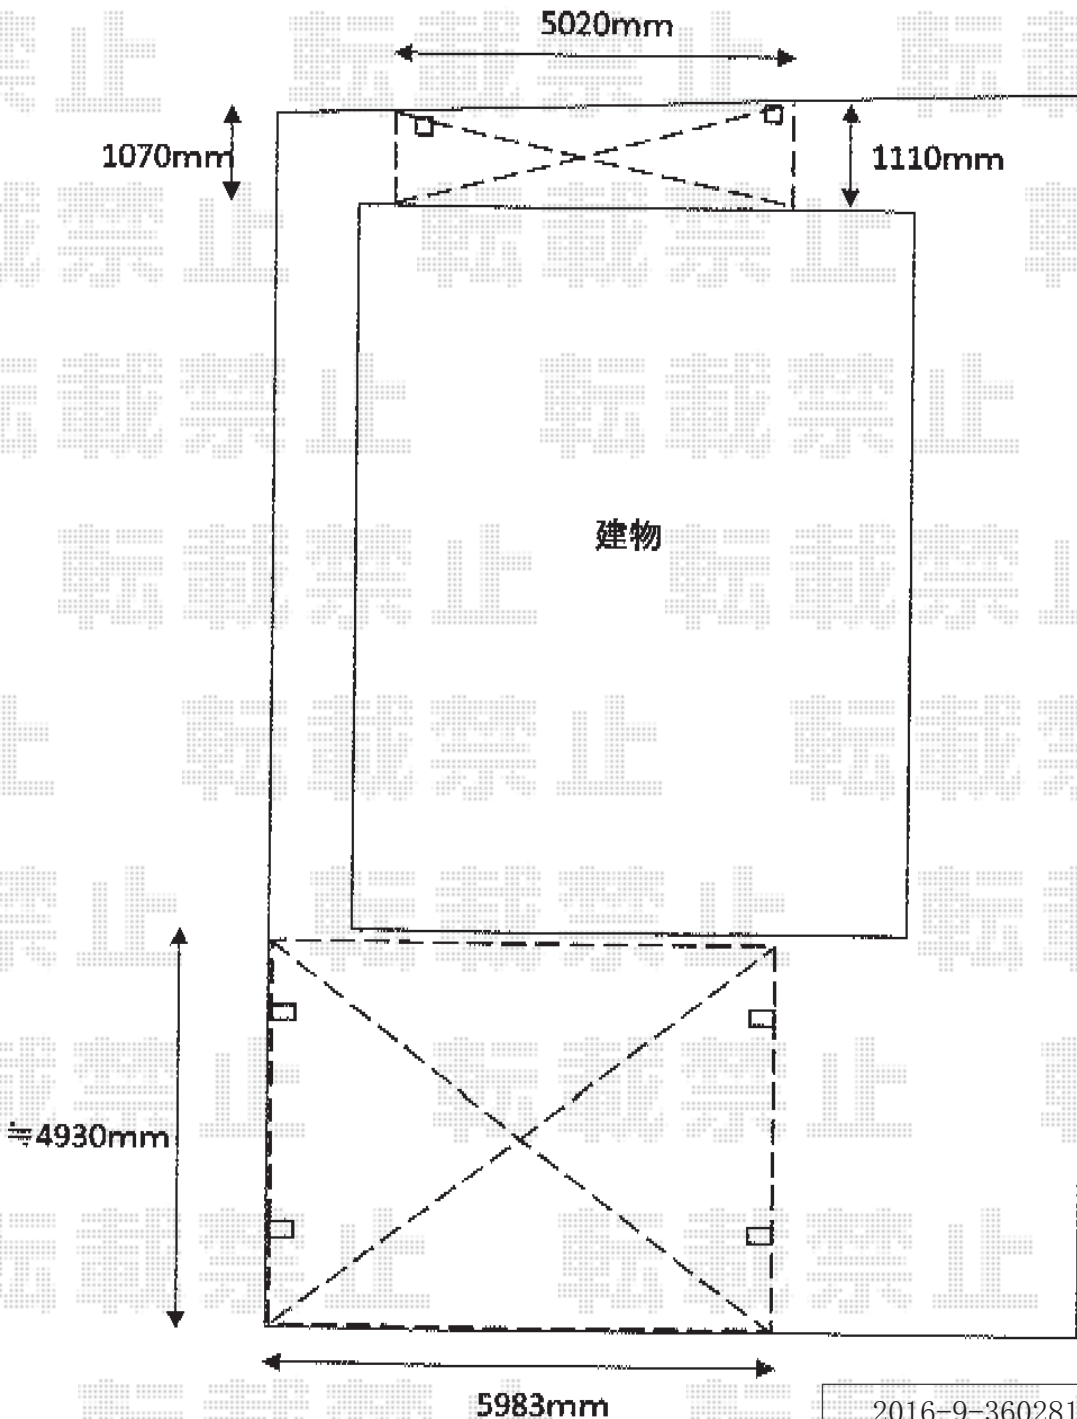

エクステリア商品 施工概略図

LIXIL スピーネ R型 テラスタイプ 単体 積雪~20cm対応
 間口= メーター5000通し (柱芯々4,800mm 屋根幅5,020mm) 出幅= 4尺 (1,185mm)
 色: シャイングレー 屋根材: ポリカーボネート (クリアマット・すりガラス調)
 柱仕様: 柱位置固定タイプ (柱2本) 施工方法: 上止め仕様

LIXIL スピーネ 吊り下げ物干しAセット ロング 2本入り×1セット
 色: シャイングレー

LIXIL スピーネ 前面スクリーン 1段仕様
 間口サイズ: メーター5000 高さ: 980.5mm 色: シャイングレー
 パネル材: ポリカーボネート (クリアマット・すりガラス調)
 柱仕様: 柱位置固定タイプ/ロング柱/間柱1本 ふざぎ材: 無

YKK AP レイナツインポートグラン 積雪~20cm対応
 幅= 5,983mm
 奥行= 5,052mm
 色: プラチナステン
 屋根材: ポリカーボネート (トーマイマット)
 柱仕様: ハイロング柱仕様 (有効高 約2,800mm)