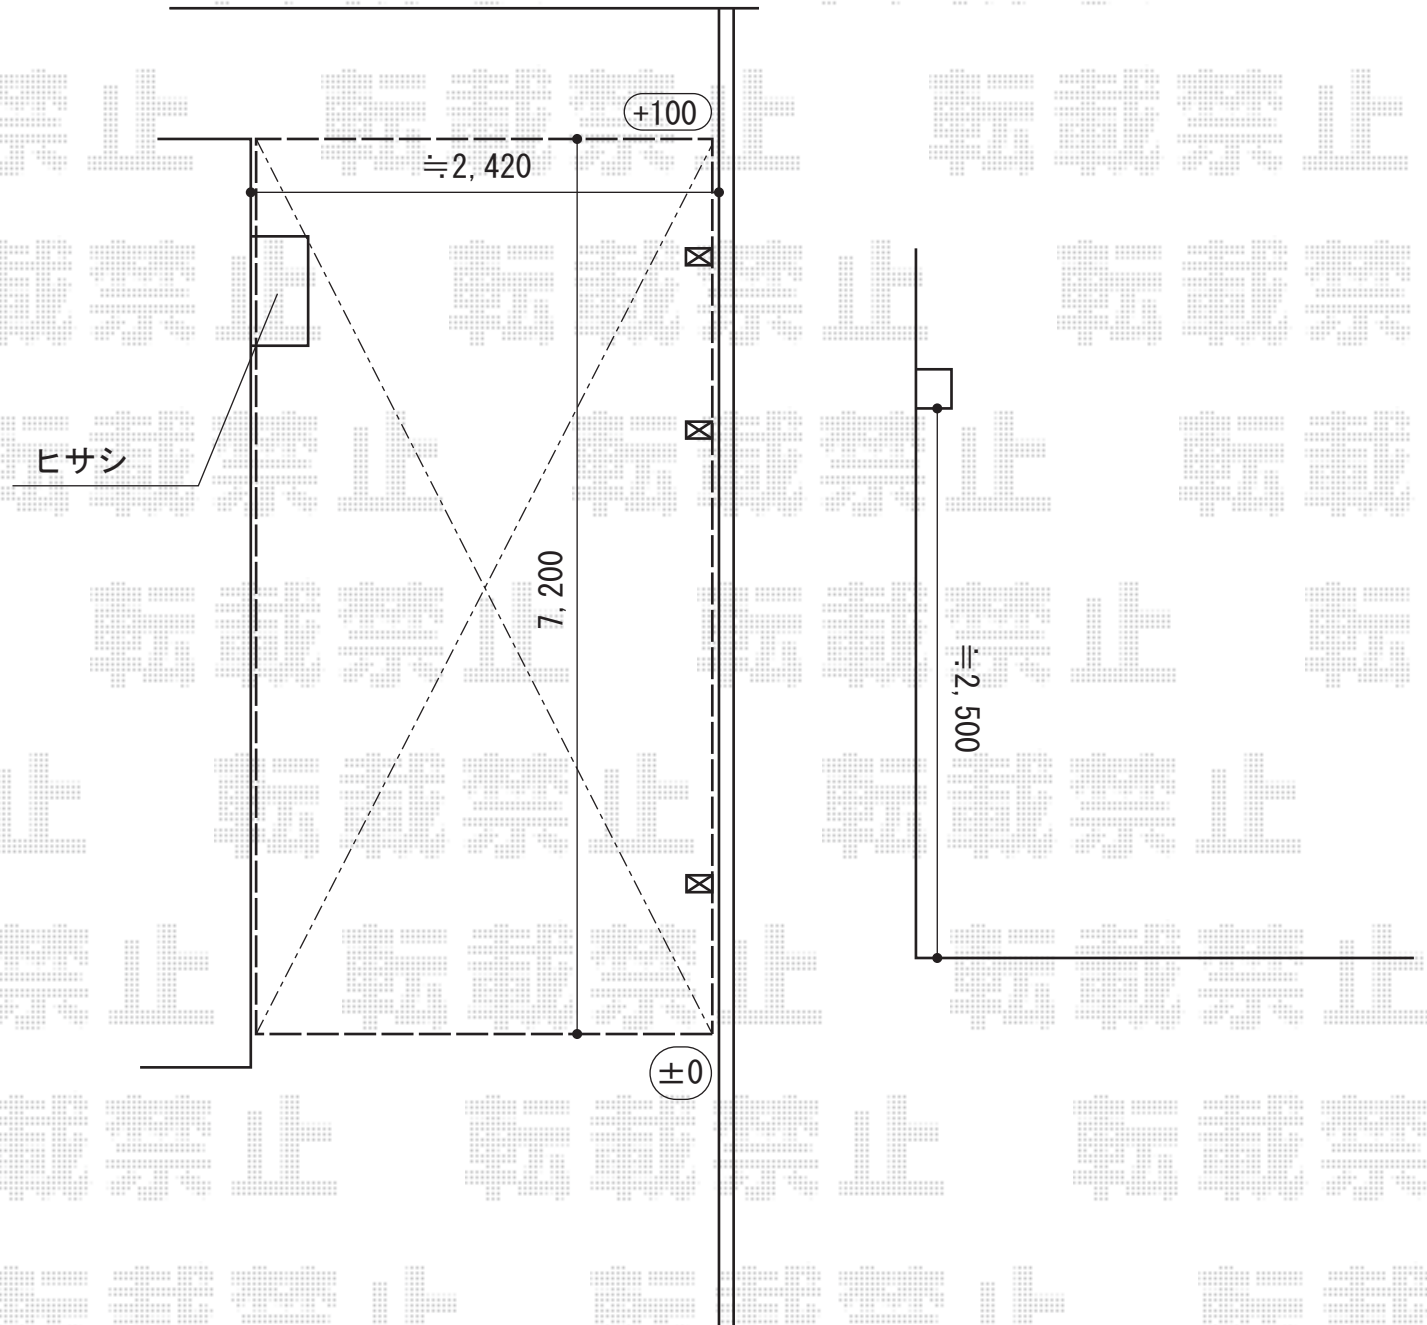

カーポート 施工概略図

YKK AP レイナポートグラン 延長 積雪~20cm対応
幅= 2,400mm
奥行= 7,200mm
色： カームブラック
屋根材： 熱線遮断ポリカーボネート(クリアマット)
柱仕様： 標準柱仕様 (有効高 約2,000mm)

2016-9-360303

担当者

酒井