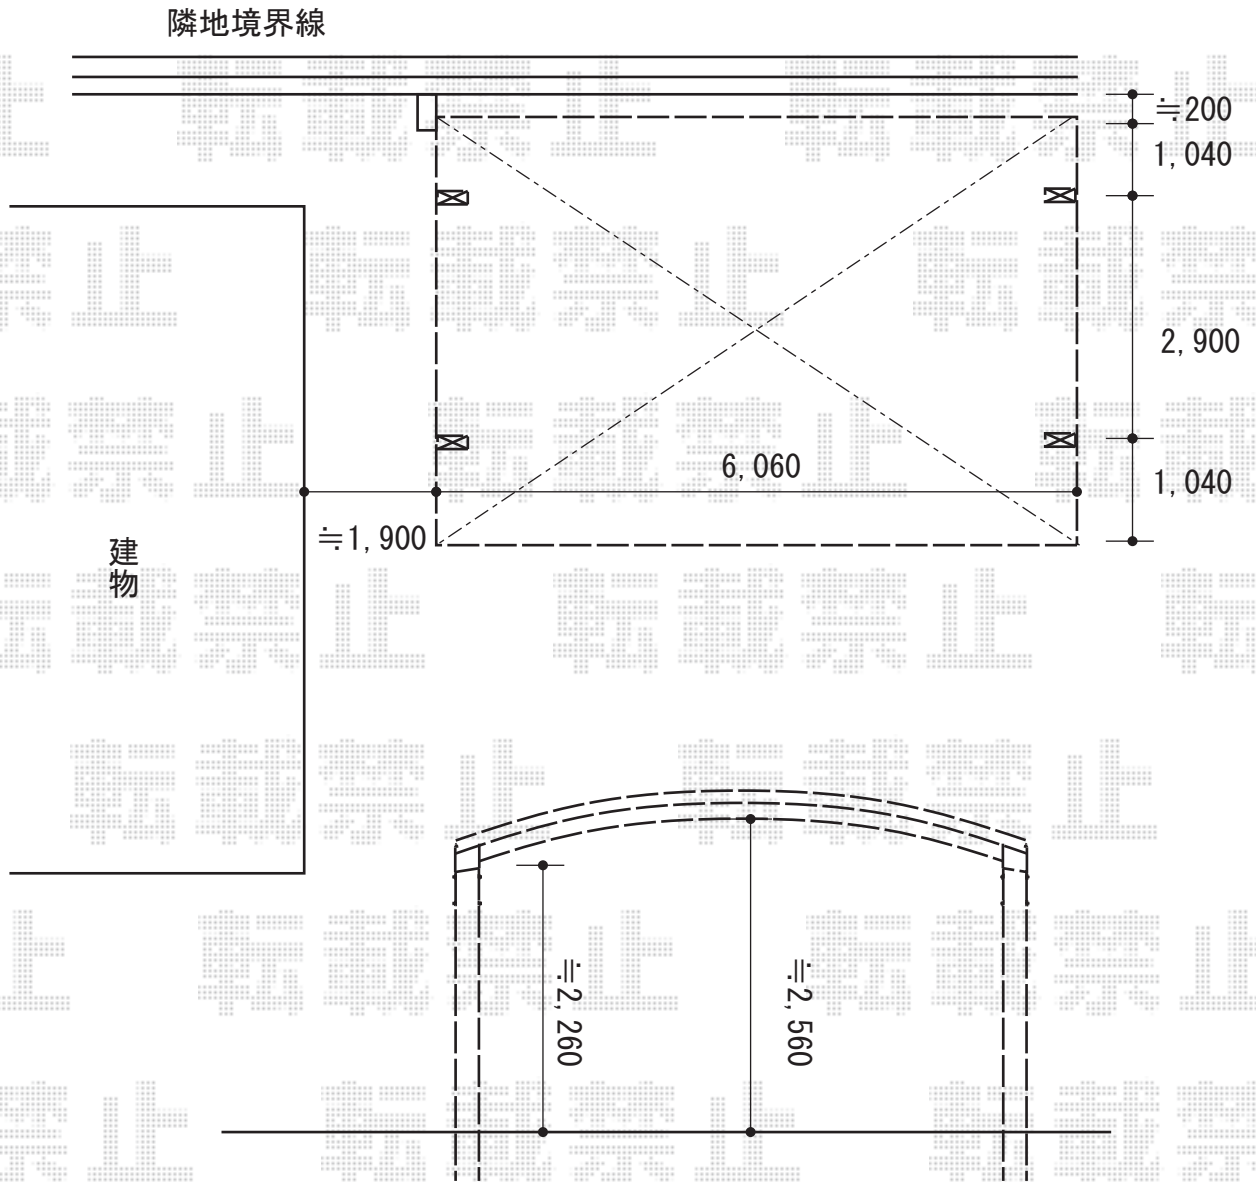

カーポート 施工概略図

LIXIL ネスカR (ラウンドスタイル) ワイド 積雪~20cm対応
幅= 6,060mm
奥行= 4,980mm
色: シャイングレー
屋根材: 熱線吸収ポリカーボネート (クリアマットS・すりガラス調)
柱仕様: 標準柱仕様 (有効高 約2,200mm)

2016-9-360345

担当者

伊野