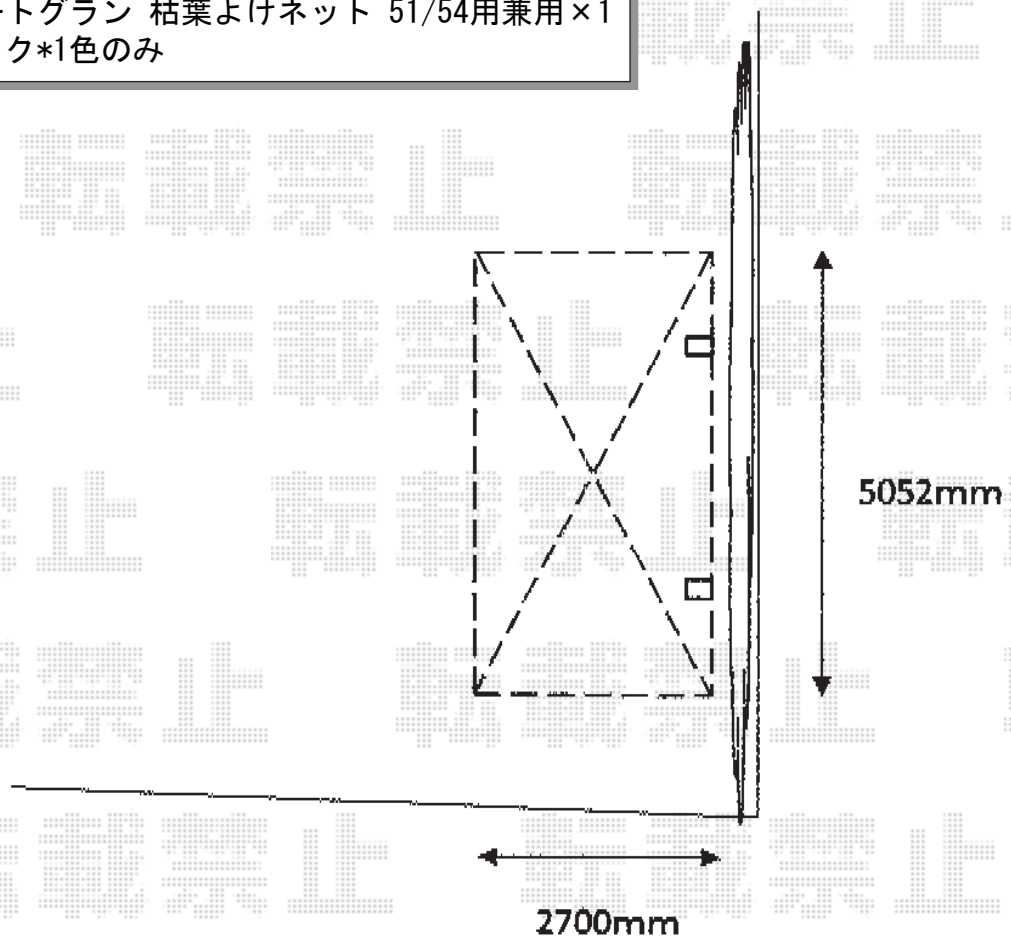

# カーポート 施工概略図

YKK AP レイナポートグラン 積雪～20cm対応  
幅= 2,700mm  
奥行= 5,052mm  
色： ブラウン  
屋根材： ポリカーボネート（スモークブラウン）  
柱仕様： 標準柱仕様（有効高 約2,000mm）

YKK AP レイナポートグラン 枯葉よけネット 51/54用兼用×1  
色： カームブラック\*1色のみ

**細かな設置位置は施工当日にお客様と打ち合わせののち施工**