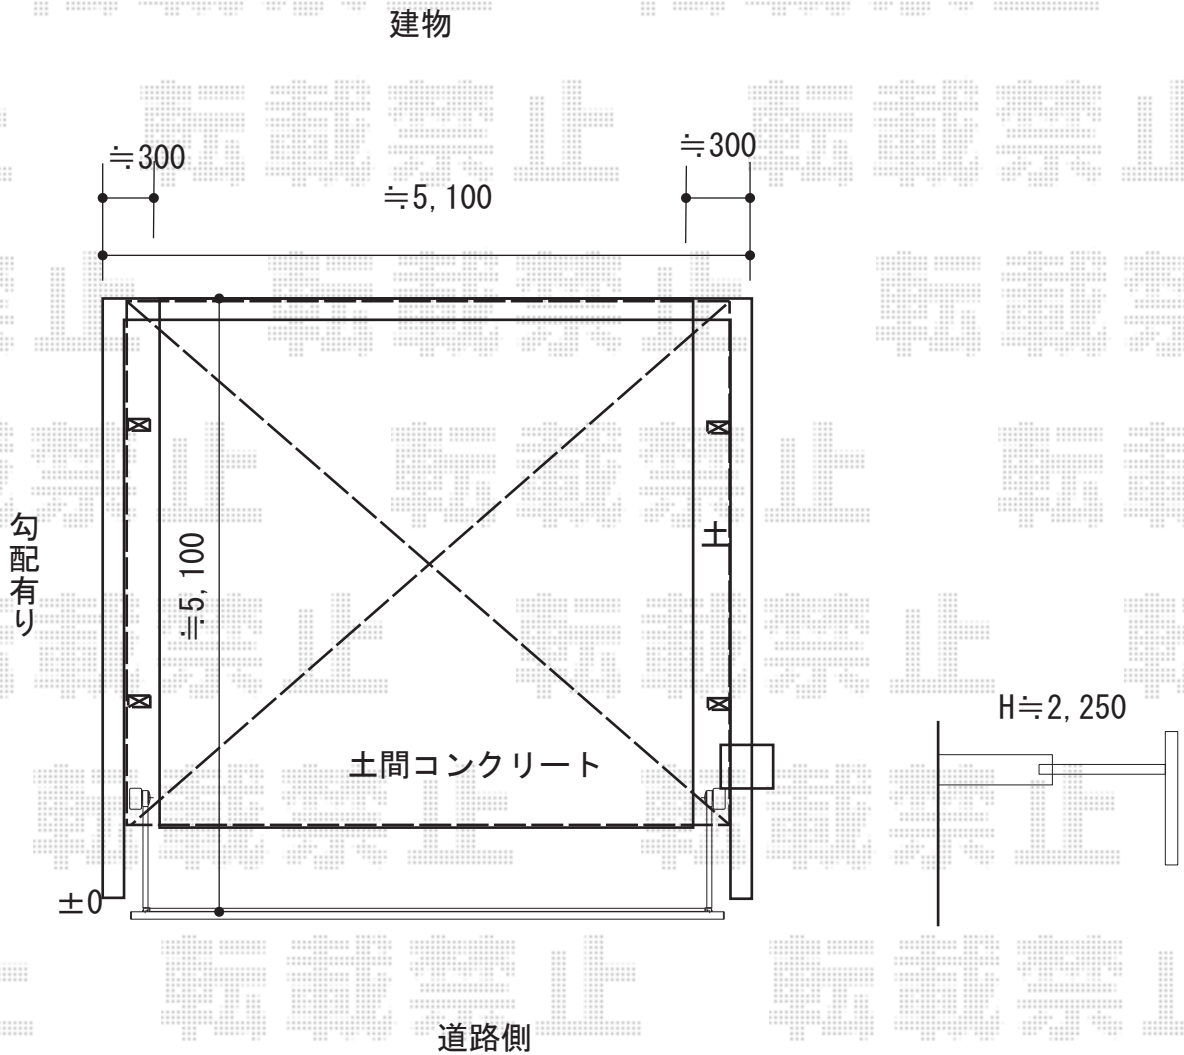

# カーポート 施工概略図

YKK AP レイナツインポートグラン 積雪~20cm対応  
幅= 5,097mm  
奥行= 5,052mm  
色: プラチナステン  
屋根材: 熱線遮断ポリカーボネート(クリアマット)  
柱仕様: ハイルフ柱仕様(有効高 約2,350mm)

2016-9-360737

担当者

松本