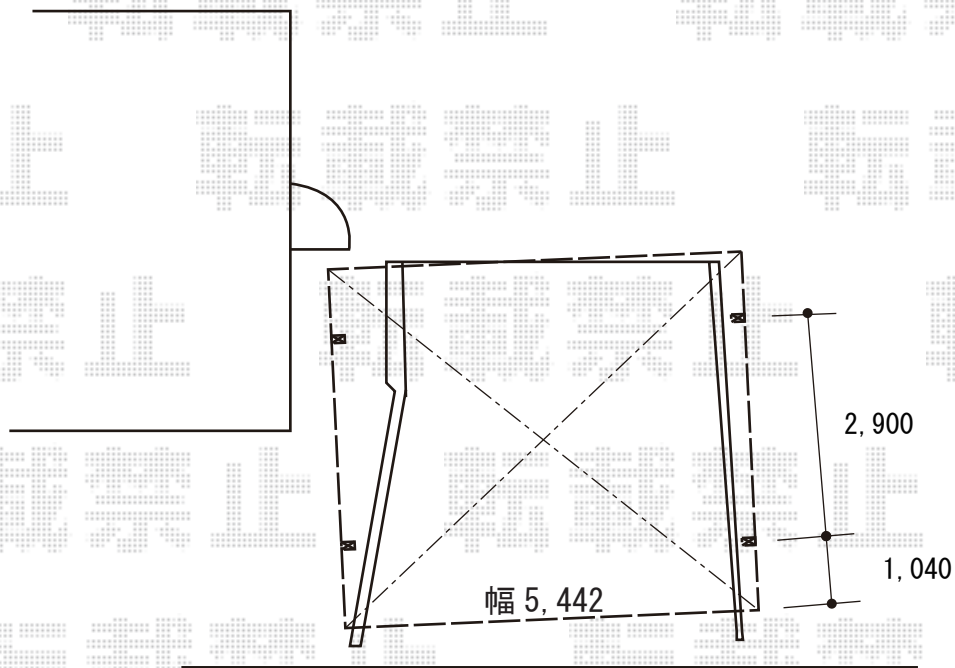

カーポート 施工概略図

LIXIL ネスカR (ラウンドスタイル) ワイド 積雪~20cm対応  
幅= 5,442mm  
奥行= 4,980mm  
色: 【未定】  
屋根材: 熱線遮断FRP板DRタイプ (ミストグレーS・すりガラス調)  
柱仕様: 標準柱仕様 (有効高 約2,200mm)

2016-9-360968

担当者

酒井