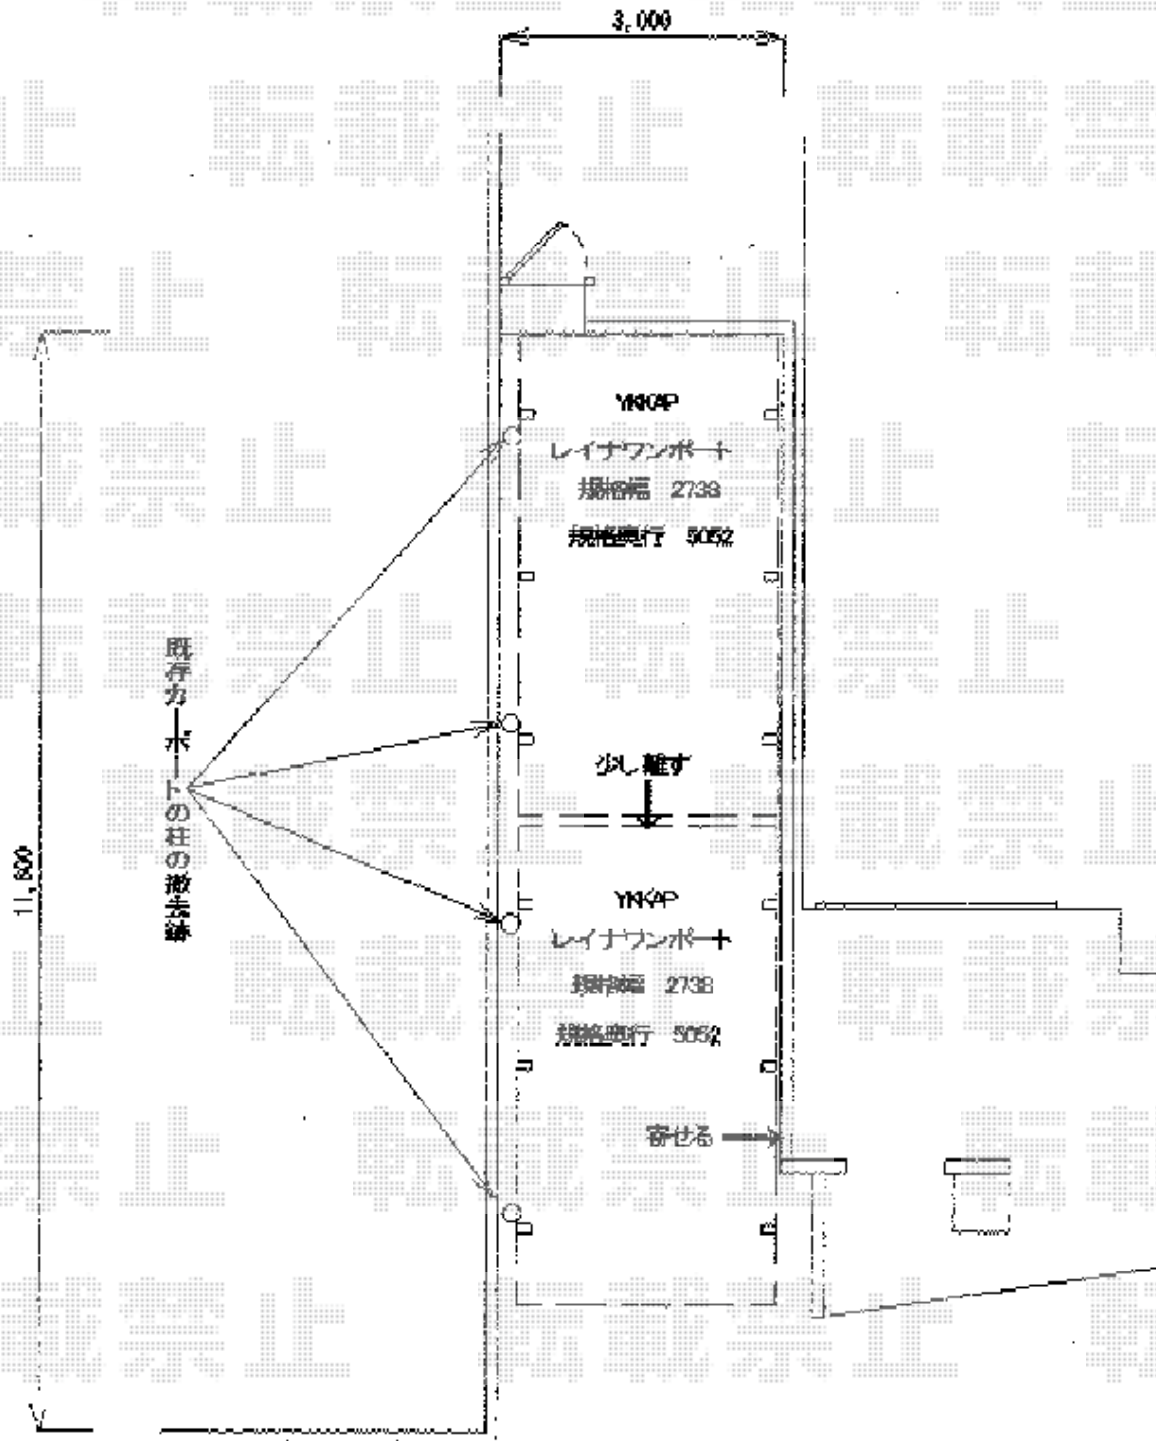

幅= 2,738mm

奥行= 5,052mm

色： プラチナステン

屋根材： 熱線遮断ポリカーボネート（アースブルーマット調）

柱仕様： ハイルーフ柱仕様（有効高 約2,300mm）

YKK AP レイナワンポートグラン50 水平式物干し（テラス柱用） 標準 2本入り×2セット

色： プラチナステン

2016-9-360990