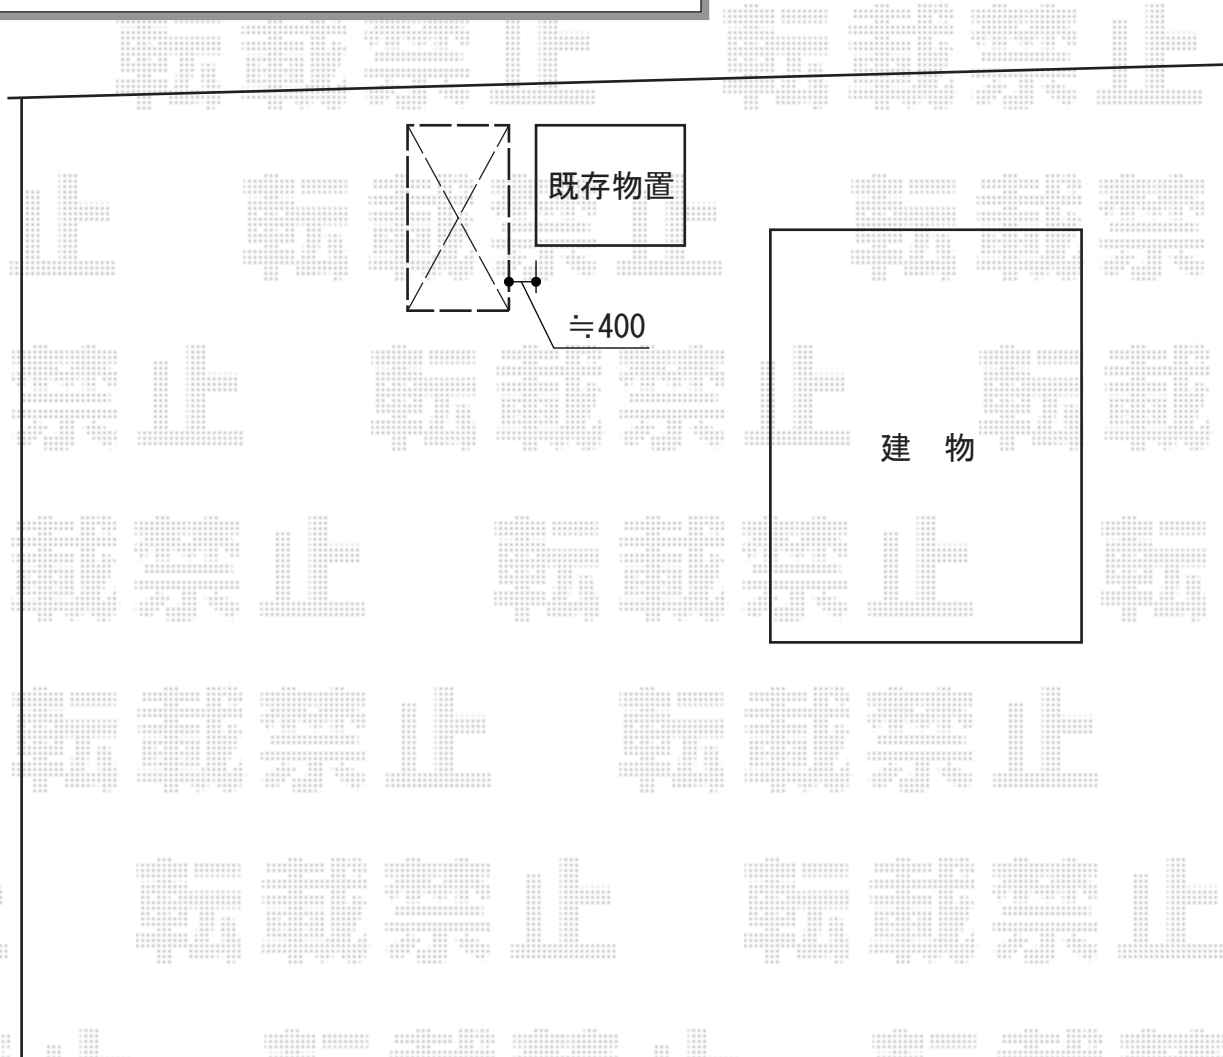

バイク保管庫 施工概略図

イナバ物置 バイク保管庫 床付タイプ 一般型 (FXN-1726HY)

間口= 1,790mm

奥行= 2,630mm

高さ= 2,375mm

色: アーバンGM

屋根タイプ: 標準型

耐荷重タイプ: 一般型

数量: 1台

2016-9-360994	担当者	栢田