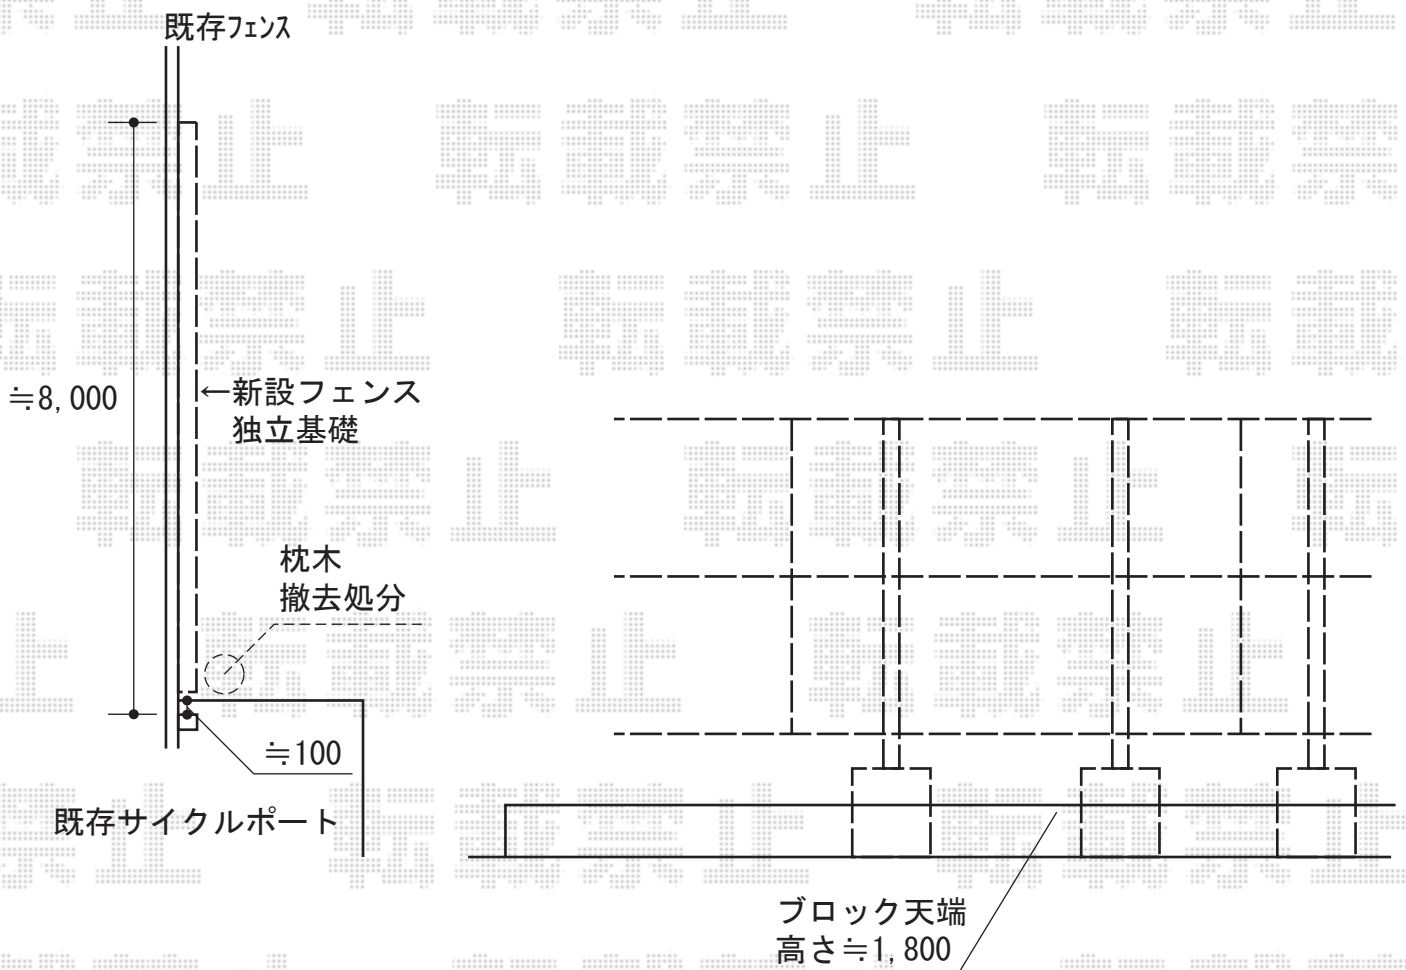

# フェンス 施工概略図

Value Select ミエーネフェンス 目隠しルーバータイプ 2段支柱 自立建て用 (パネル2段)  
本体1枚 (W×H) = (1,975×800mm) × 8枚  
2段支柱 (独立専用) : T170× 5本  
端部キャップ: 2セット  
色 : グレースブラウン

2016-9-361212

担当者

田中