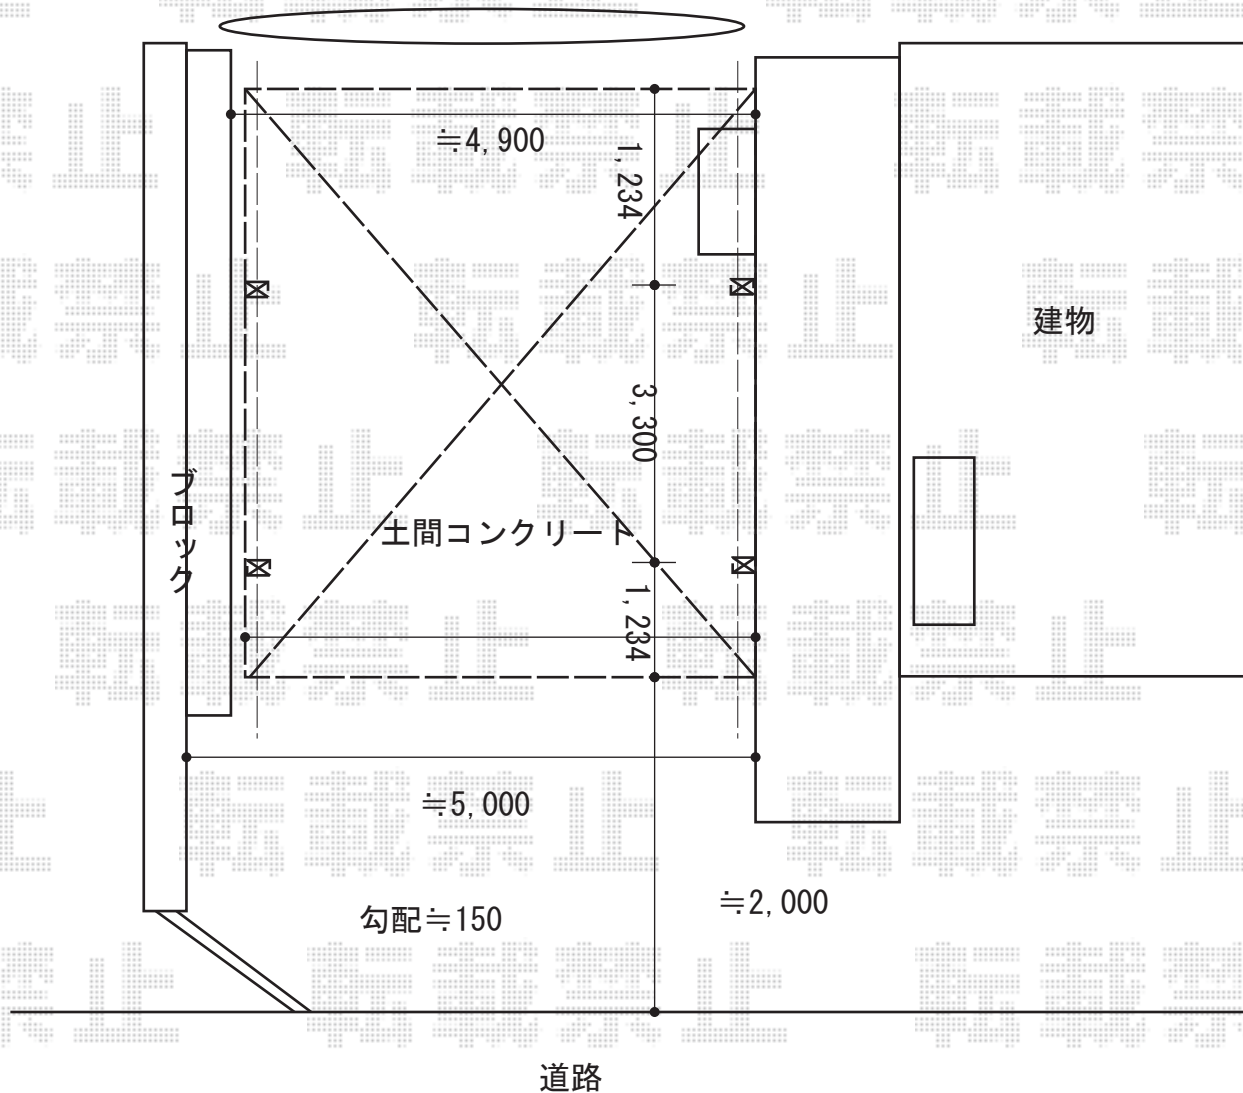

カーポート 施工概略図

YKK AP レイナツインポートグラン 積雪~20cm対応
 幅= 4,801mm
 奥行= 5,768mm
 色: プラチナステン
 屋根材: 熱線遮断ポリカーボネート(クリアマット)
 柱仕様: ハイルフ柱仕様(有効高 約2,350mm)

2016-9-361250

担当者

伊野