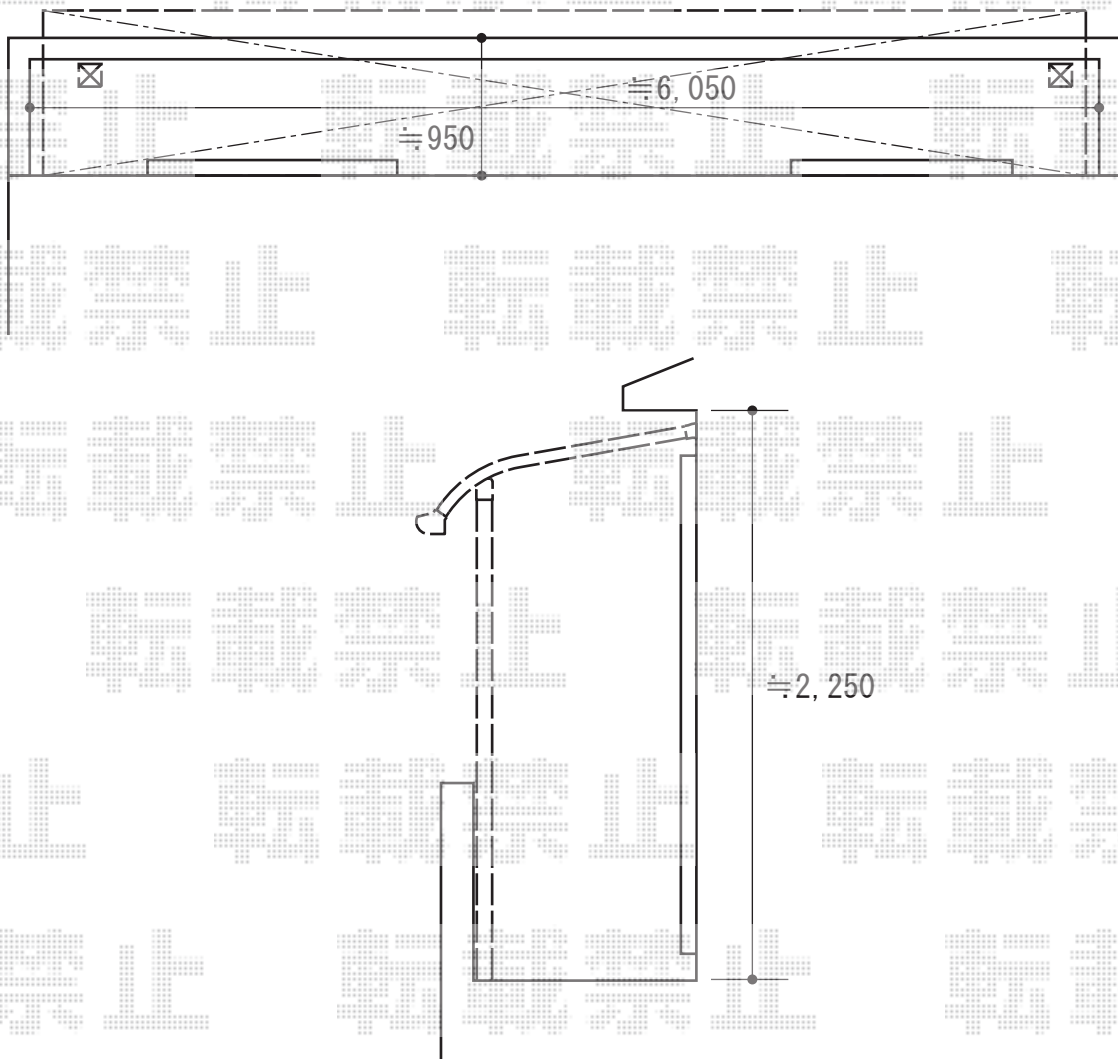

バルコニー屋根 施工概略図

LIXIL パワーアルファ RB型 屋根タイプ 単体 積雪～30cm対応
間口= メーター5000 (方杖芯々5,000mm 屋根幅5,885mm)
出幅= 4尺 (1,185mm)
色: シャイングレー
屋根材: 熱線吸収アクアポリカーボネート(クリアS)
柱仕様: 出幅自在桁タイプ (柱2本)
施工方法: 下止め仕様
柱固定部品仕様: 中間用×2

LIXIL パワーアルファ 吊り下げ物干し ショート 標準 2本入×1セット
色: シャイングレー