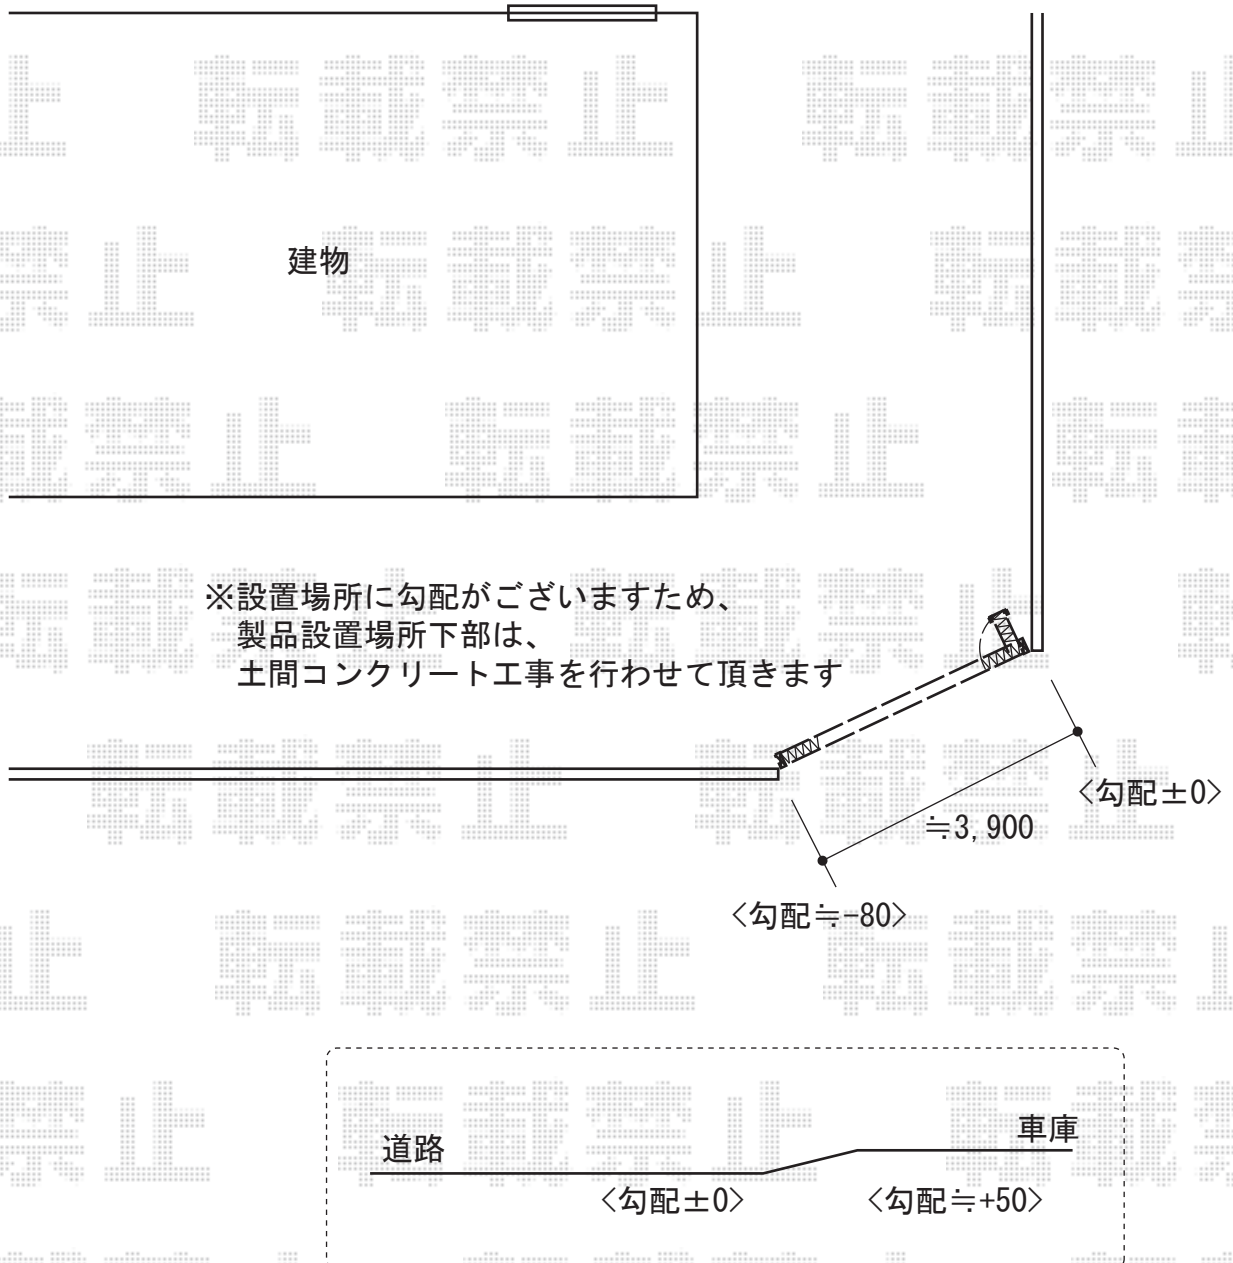

# カーゲート 施工概略図

LIXIL (TOEX) シャレオ伸縮1型 ノンレール 片開き 390S  
開口幅= 3,770mm(180度回転収納時)  
全幅= 3,925mm  
たたみ幅= 643mm  
高さ= 1,100mm  
色: マイルドブラック  
キャスター数: 4箇所  
落棒数: 2本

2016-9-361405

担当者

新西