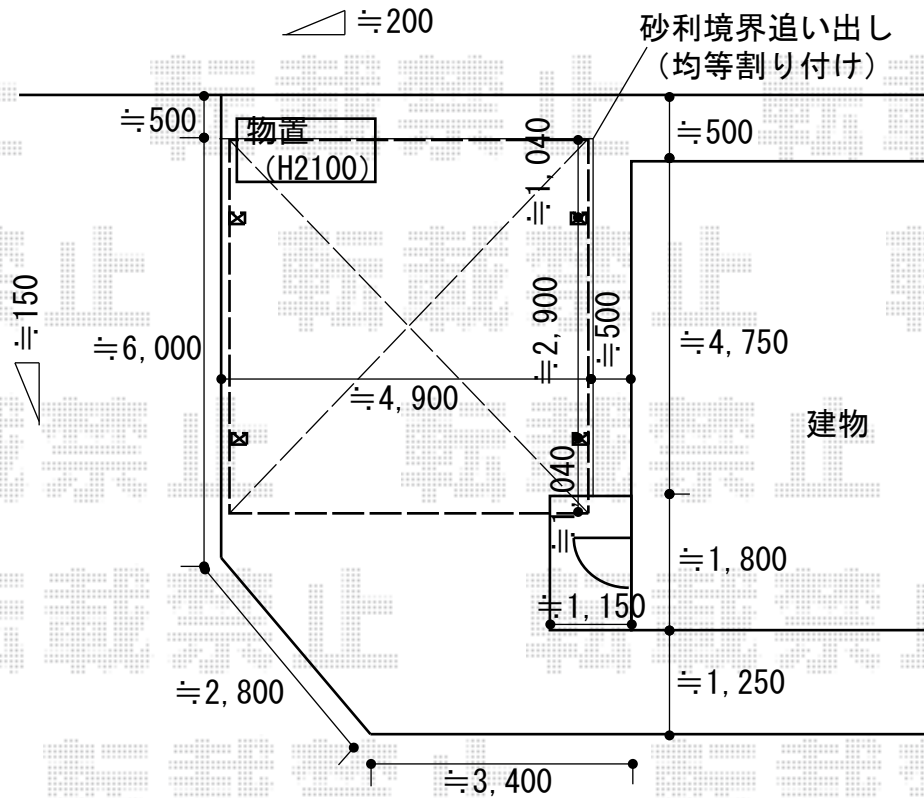

カーポート工事 施工概略図

LIXIL ネスカR (ラウンドスタイル) ワイド 積雪~20cm対応
 幅= 4,836mm
 奥行= 4,980mm
 色: シャイングレー
 屋根材: 熱線吸収ポリカーボネート (クリアマットS・すりガラス調)
 柱仕様: ロング柱25仕様 (有効高 約2,500mm)

2016-9-361412

担当者

酒井