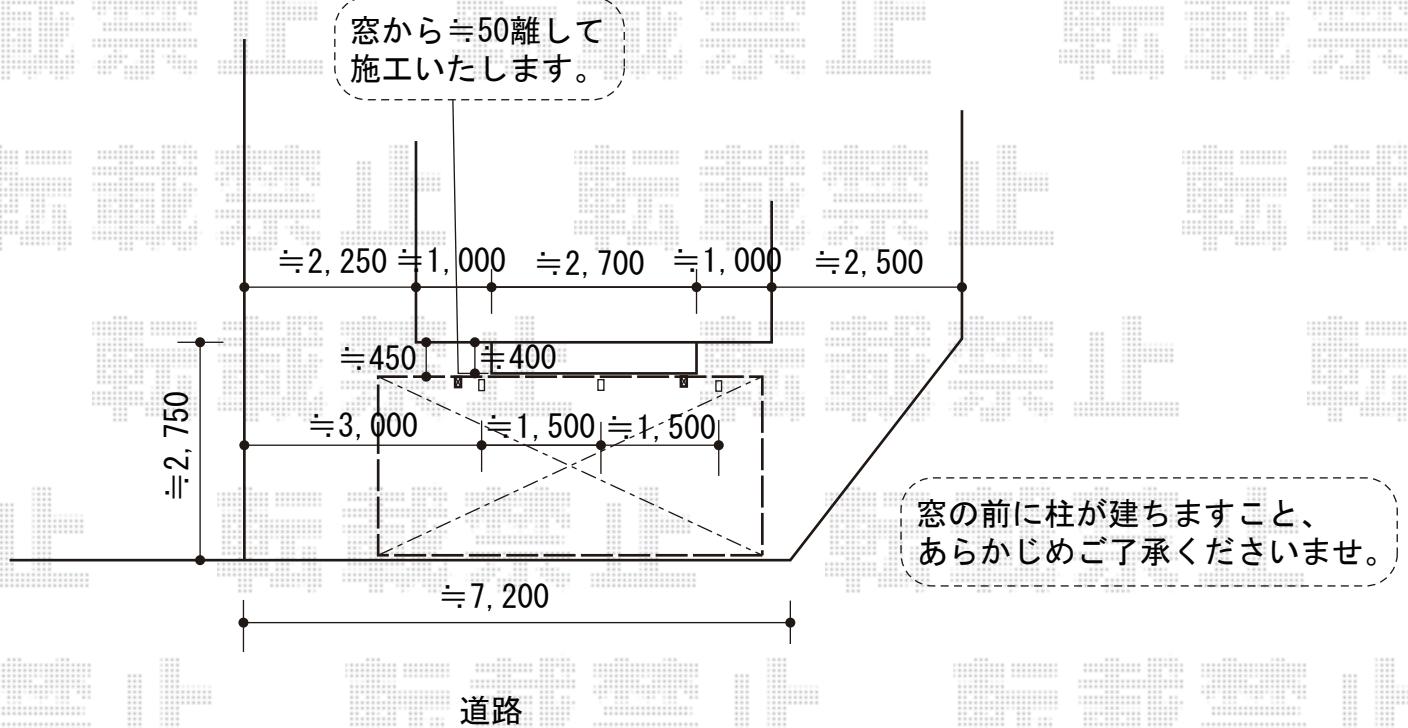

カーポート 施工概略図

YKK AP レイナポートグラン 積雪~20cm対応
 幅= 2,400mm
 奥行= 5,052mm
 色: ブラウン
 屋根材: ポリカーボネート (スモークブラウン)
 柱仕様: 標準柱仕様 (有効高 約2,000mm)

2016-9-361417	担当者	酒井
---------------	-----	----