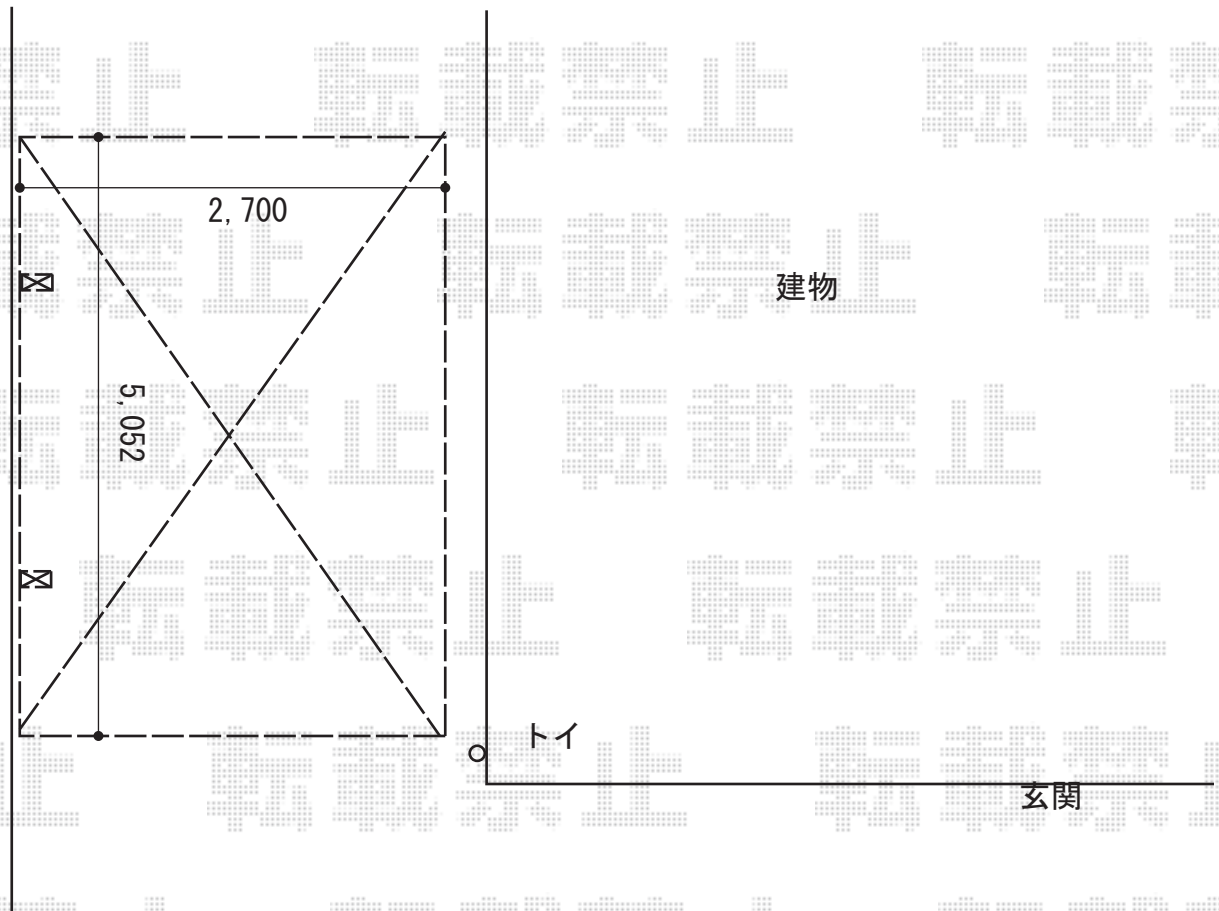

カーポート 施工概略図

YKK AP レイナポートグラン 積雪～20cm対応  
幅= 2,700mm  
奥行= 5,052mm  
色： ブラウン  
屋根材： ポリカーボネート（スモークブラウン）  
柱仕様： 標準柱仕様（有効高 約2,000mm）

2016-9-361437

担当者

伊野