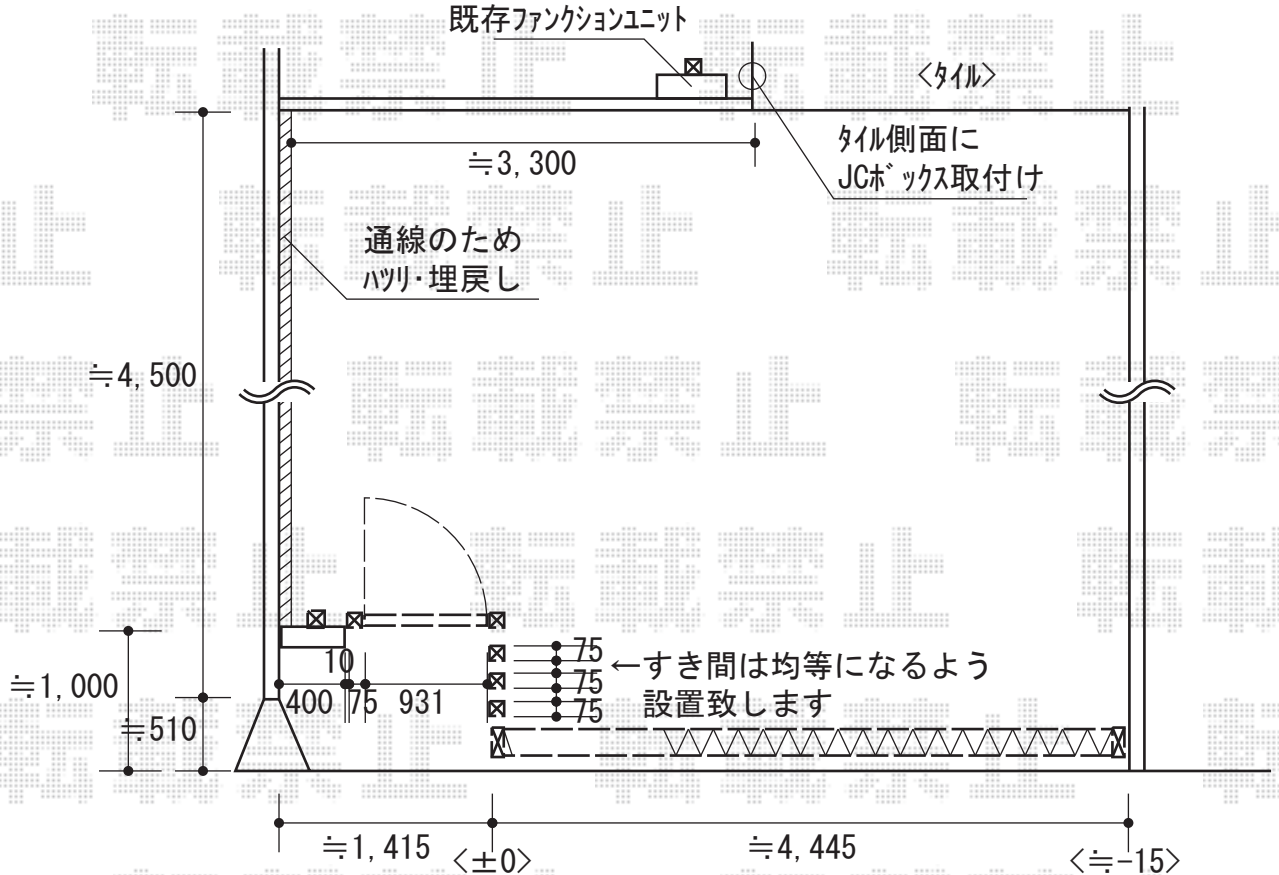

門扉/カーゲート 施工概略図

YKK AP エクスライン門扉2型 片開き 門柱使用
扉幅 = 900mm
扉高 = 1,200mm
色 : プラチナステン
錠 : ハンドル錠E8型
開き : 内開き

YKK AP レイオス2型 ガイドレール 片開き47S
開口幅= 4,657mm
全幅= 4,757mm
たたみ幅= 747mm
高さ= 柱:1,370 mm 扉:1,350mm
色 : プラチナステン
キャスター数 : 3箇所
落棒数 : 3本
ガイドレールセット : C39セット

YKK AP レイオス2型 ガイドレール用ガイドピン×1
色 : シルバー