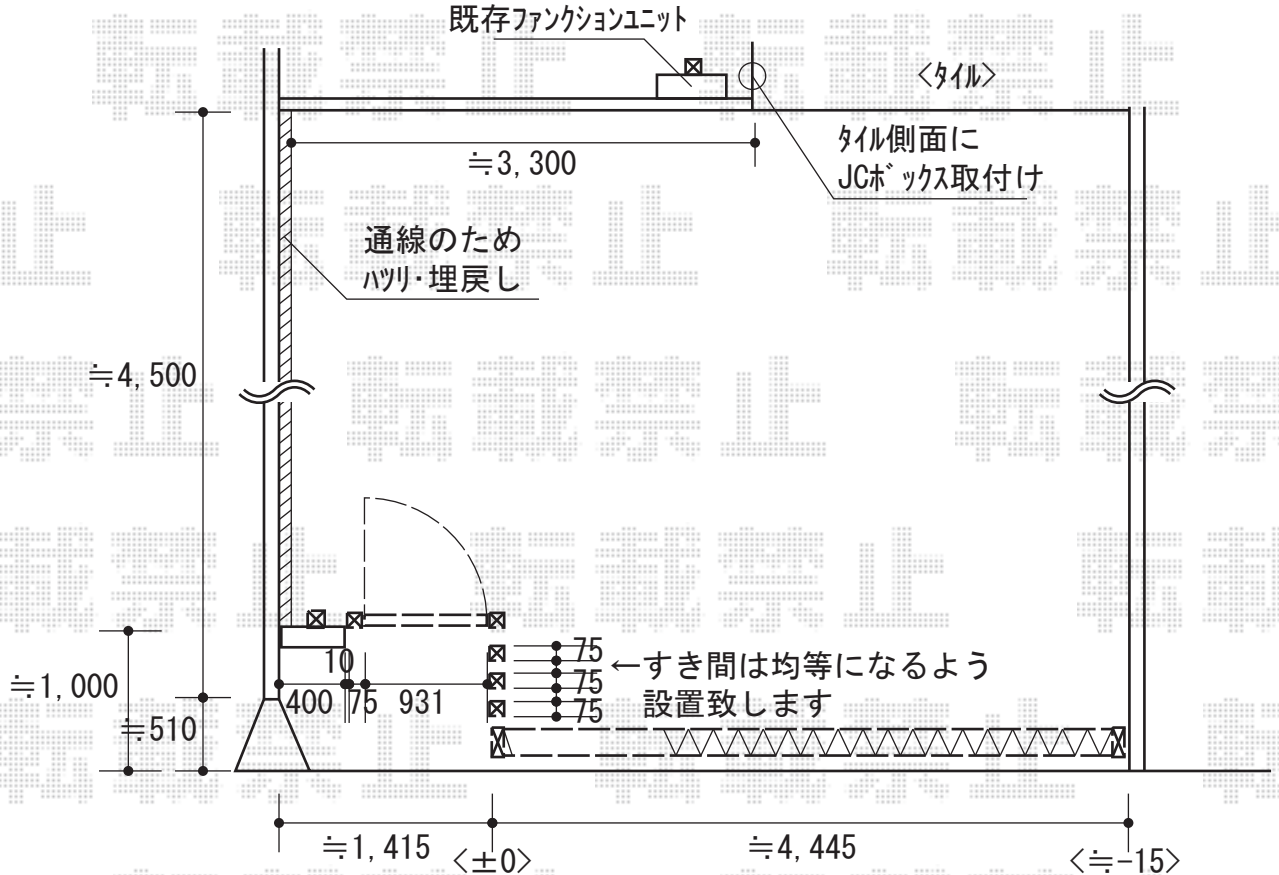

門扉/カーゲート 施工概略図

YKK AP エクスライン門扉2型 片開き 門柱使用
扉幅 = 900mm
扉高 = 1,200mm
色 : プラチナステン
錠 : ハンドル錠E8型
開き : 内開き

YKK AP レイオス2型 ガイドレール 片開き47S
開口幅= 4,657mm
全幅= 4,757mm
たたみ幅= 747mm
高さ= 柱:1,370 mm 扉:1,350mm
色 : プラチナステン
キャスター数 : 3箇所
落棒数 : 3本
ガイドレールセット : C39セット

YKK AP レイオス2型 ガイドレール用ガイドピン×1
色 : シルバー