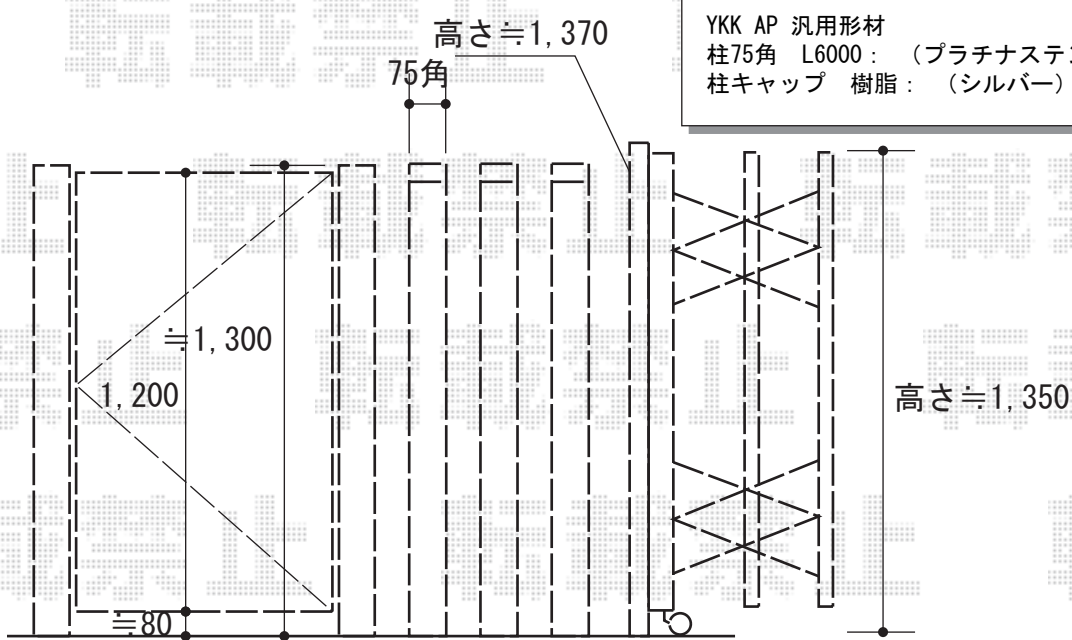

YKK AP 汎用形材
柱75角 L6000 : (プラチナステン) ×1本
柱キャップ 樹脂 : (シルバー) ×3