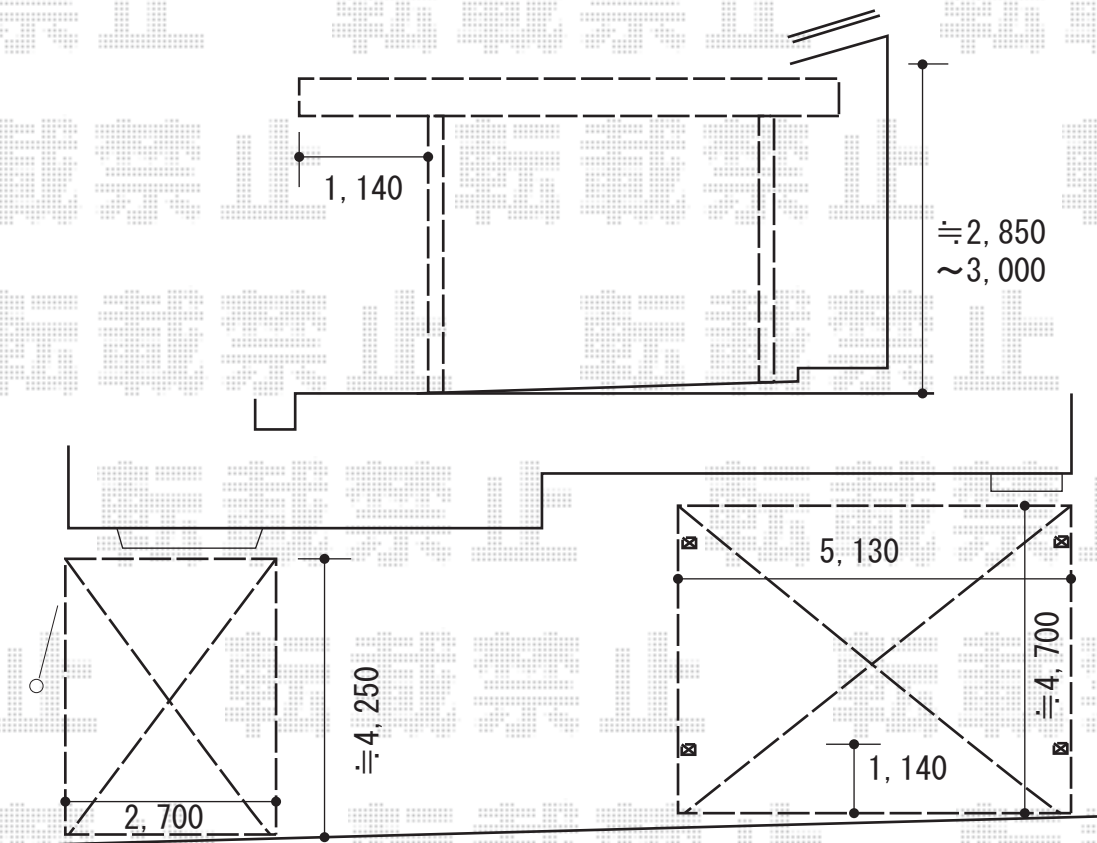

カーポート工事 施工概略図

LIXIL ネスカR (ラウンドスタイル) 積雪~20cm対応

幅= 2,701mm

奥行= 4,980mm

色: シャイングレー

屋根材: 熱線吸収ポリカーボネート (クリアマットS・すりガラス調)

柱仕様: ロング柱25仕様 (有効高 約2,500mm)

オプション: 着脱式サポート ロング柱 (H25) 用 2本入り×1セット

LIXIL ネスカR (ラウンドスタイル) ワイド 積雪~20cm対応

幅= 5,139mm

奥行= 4,980mm

色: シャイングレー

屋根材: 熱線吸収ポリカーボネート (クリアマットS・すりガラス調)

柱仕様: ロング柱25仕様 (有効高 約2,500mm)

2016-9-361506

担当者