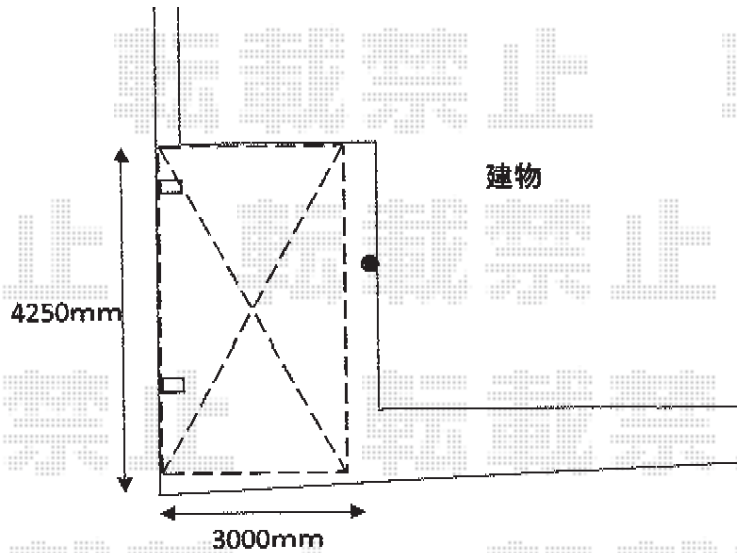

カーポート 施工概略図

YKK AP レイナポートグラン 積雪～20cm対応
幅= 2,700mm
奥行= 5,052mm
色： プラチナステン
屋根材： 熱線遮断ポリカーボネート(クリアマット)
柱仕様： 標準柱仕様 (有効高 約2,000mm)

2016-9-361651

担当者

伊野