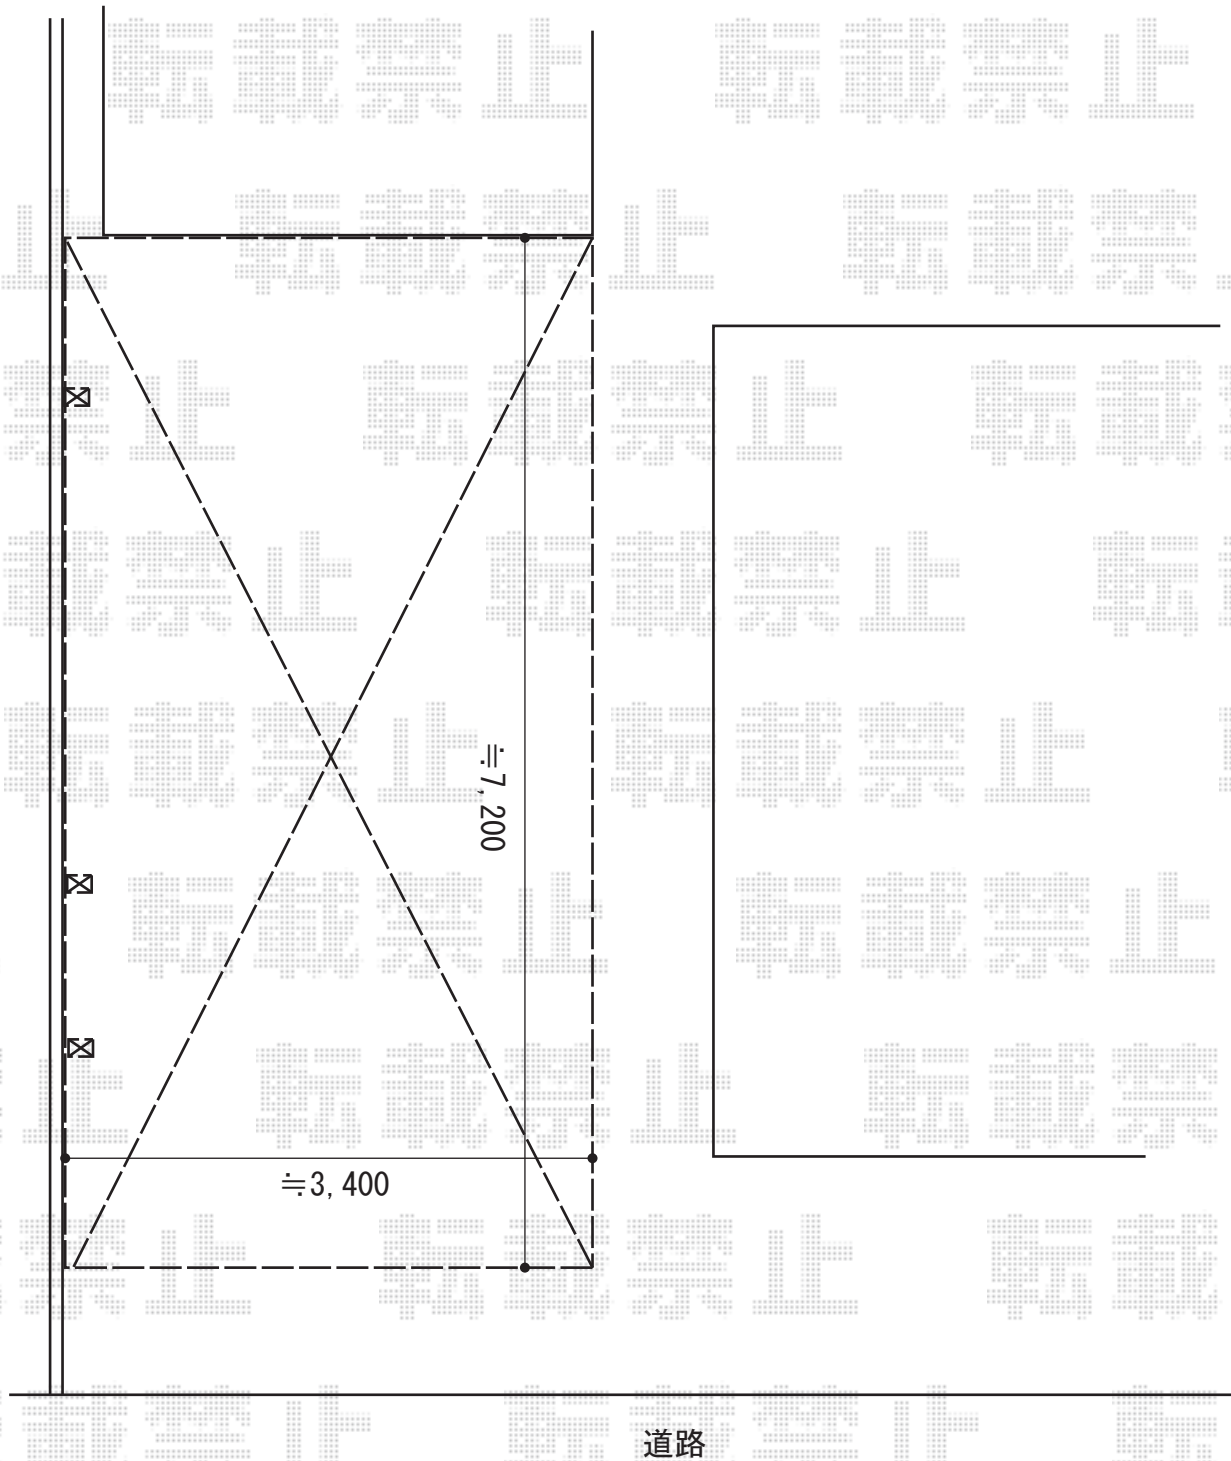

カーポート 施工概略図

三協アルミ ニューマイリッシュ 延長 通常勾配 前上がり 積雪~20cm対応
幅= 3,426mm
奥行= 7,216mm
色： サンシルバー
屋根材： ポリカーボネート（かすみ）
柱仕様： ハイロング柱仕様（2,800mm）

2016-9-361802	担当者	伊野
---------------	-----	----