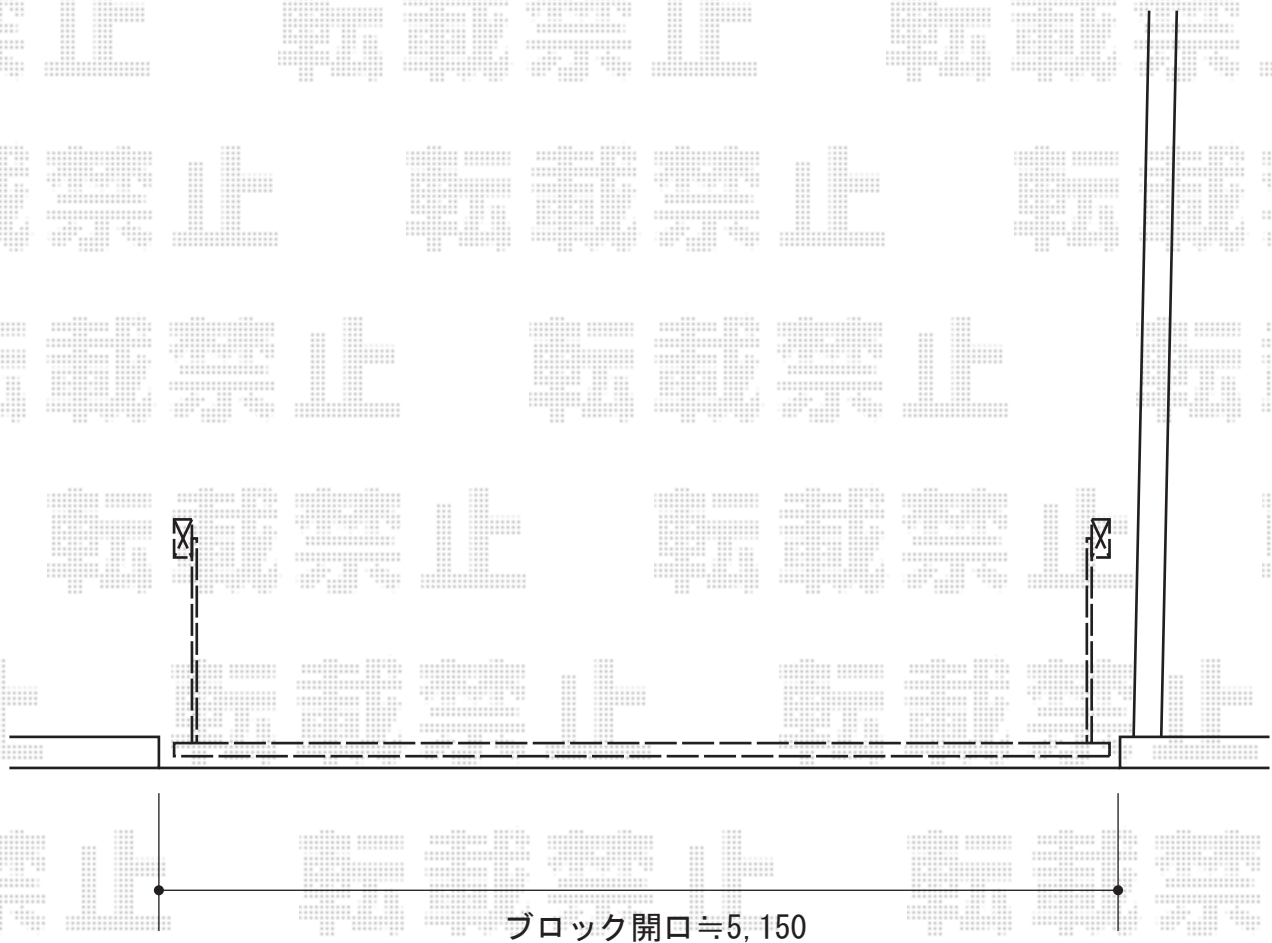

カーゲート 施工概略図

LIXIL ワイドオーバードアS3型 電動式
本体 (W×H) = (5,050mm × 1,200mm)
色： オータムブラウン
柱仕様： ハイルフ柱仕様 (有効通過高2,150mm)
駆動： 1モーター外観左側駆動/AC100V結線用柱仕様
リモコン： 標準2個入り

2016-9-361803

担当者

新西

エクスショップ

現場状況や作図制限により概略図の内容と多少の違いが生じることがございます。
施工時は、現場優先とさせて頂きたく思いますので、お立会い頂き、最終のご指示のほど、何卒、宜しくお願い致します。
全ての著作権はエクスショップに帰属します。当社とのお取引目的以外の使用・複製・転載は如何なる場合も禁止しております。