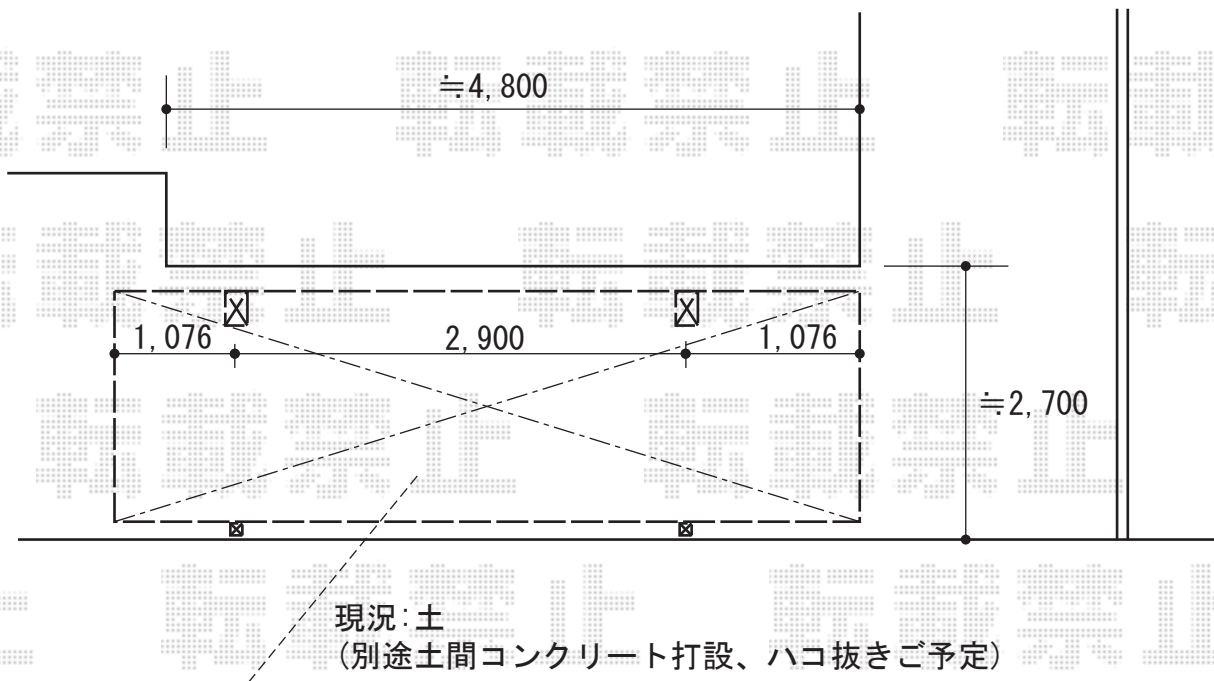

カーポート 施工概略図

YKK AP レイナポートグラン 積雪～20cm対応
幅= 2,400mm
奥行= 5,052mm
色： ブラウン
屋根材： ポリカーボネート（アースブルー）
柱仕様： 標準柱仕様（有効高 約2,000mm）

YKK AP レイナポートグラン 着脱式サポート 標準・ハイルーフ兼用 2本入り×1セット
色： ブラウン

道路

2016-9-361817

担当者

酒井