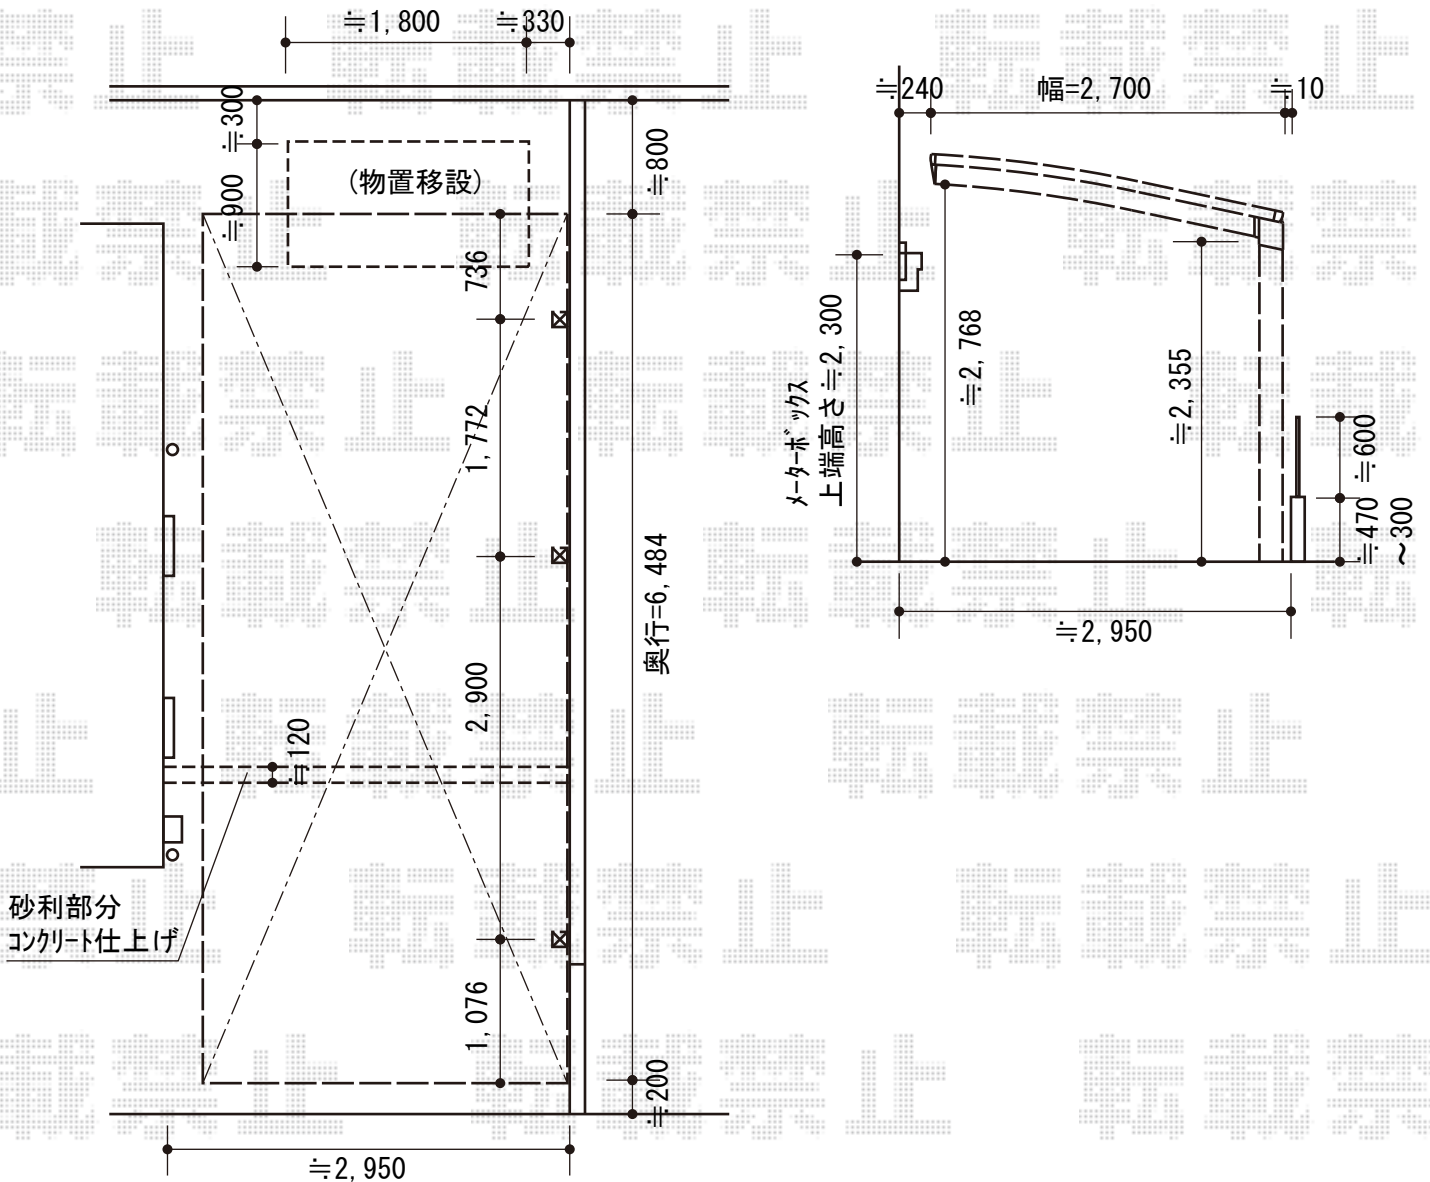

カーポート 施工概略図

YKK AP レイナポートグラン 延長 積雪~20cm対応  
 幅= 2,700mm 奥行= 6,484mm  
 色： プラチナステン  
 屋根材： ポリカーボネート（トーマイマット）  
 柱仕様： ハイルフ柱仕様（有効高 約2,350mm）

YKK AP レイナポートグラン 着脱式サポート 標準・ハイルフ兼用 2本入×1 1本入×1  
 色： プラチナステン

2016-9-362091