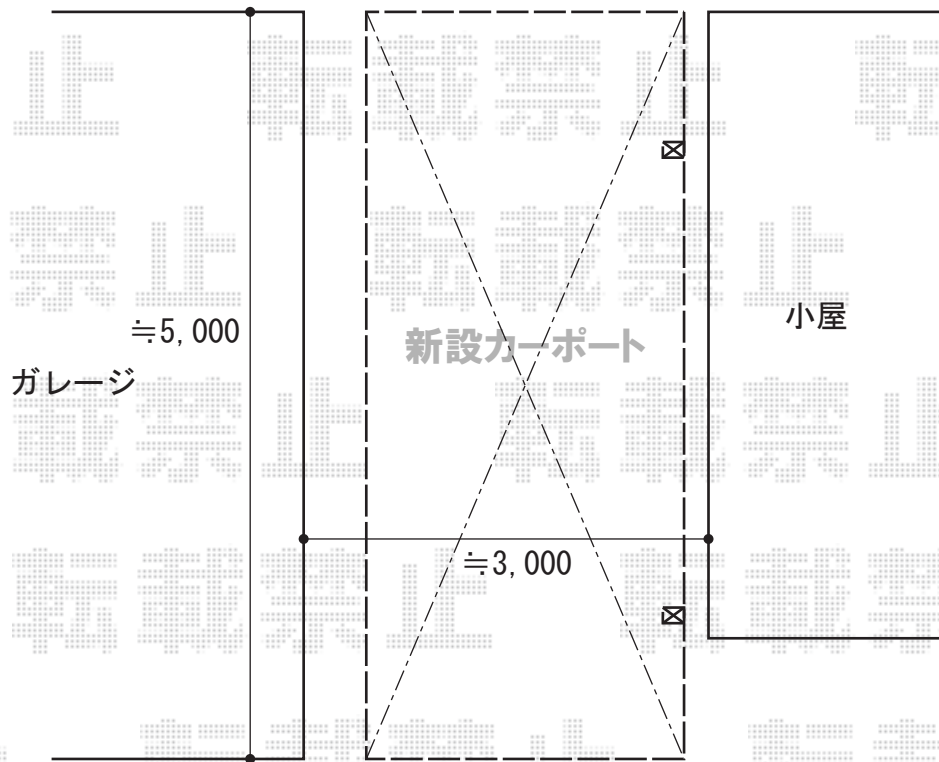

カーポート 施工概略図

YKK AP レイナポートグラン 積雪～20cm対応  
幅= 2,700mm  
奥行= 5,052mm  
色： プラチナステン  
屋根材： 熱線遮断ポリカーボネート（アースブルーマット調）  
柱仕様： ハイルフ柱仕様（有効高 約2,350mm）

YKK AP レイナポートグラン 着脱式サポート 標準・ハイルフ兼用 2本入×1セット  
色： プラチナステン

2016-9-362094