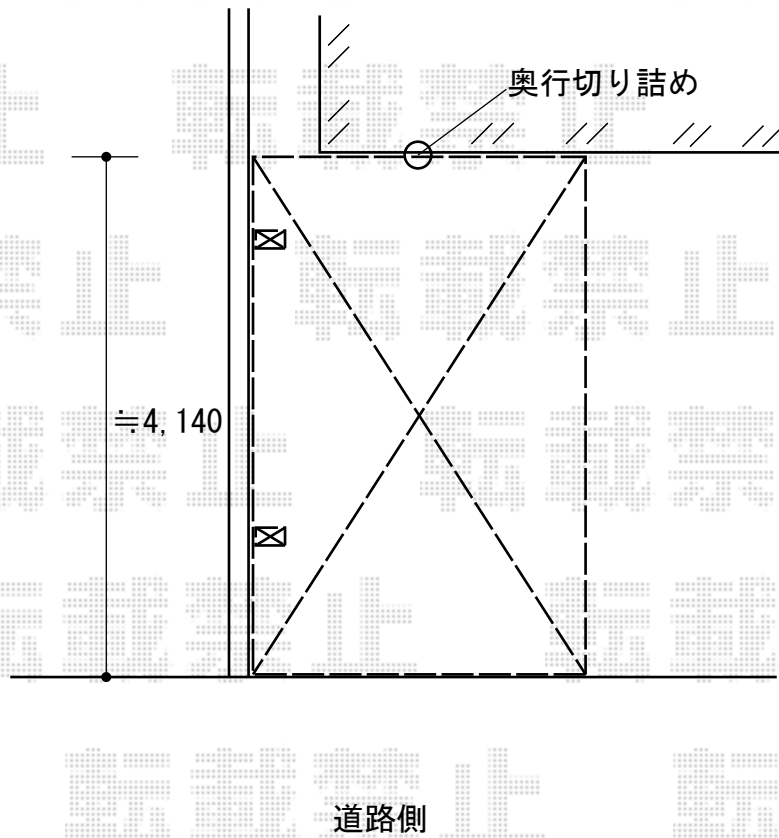

カーポート 施工概略図

YKK AP レイナポートグラン 積雪~20cm対応
幅= 2,700mm
奥行= 5,052mm
色： プラチナステン
屋根材： ポリカーボネート（アースブルー）
柱仕様： ハイルフ柱仕様（有効高 約2,350mm）

2016-9-362177

担当者

松本