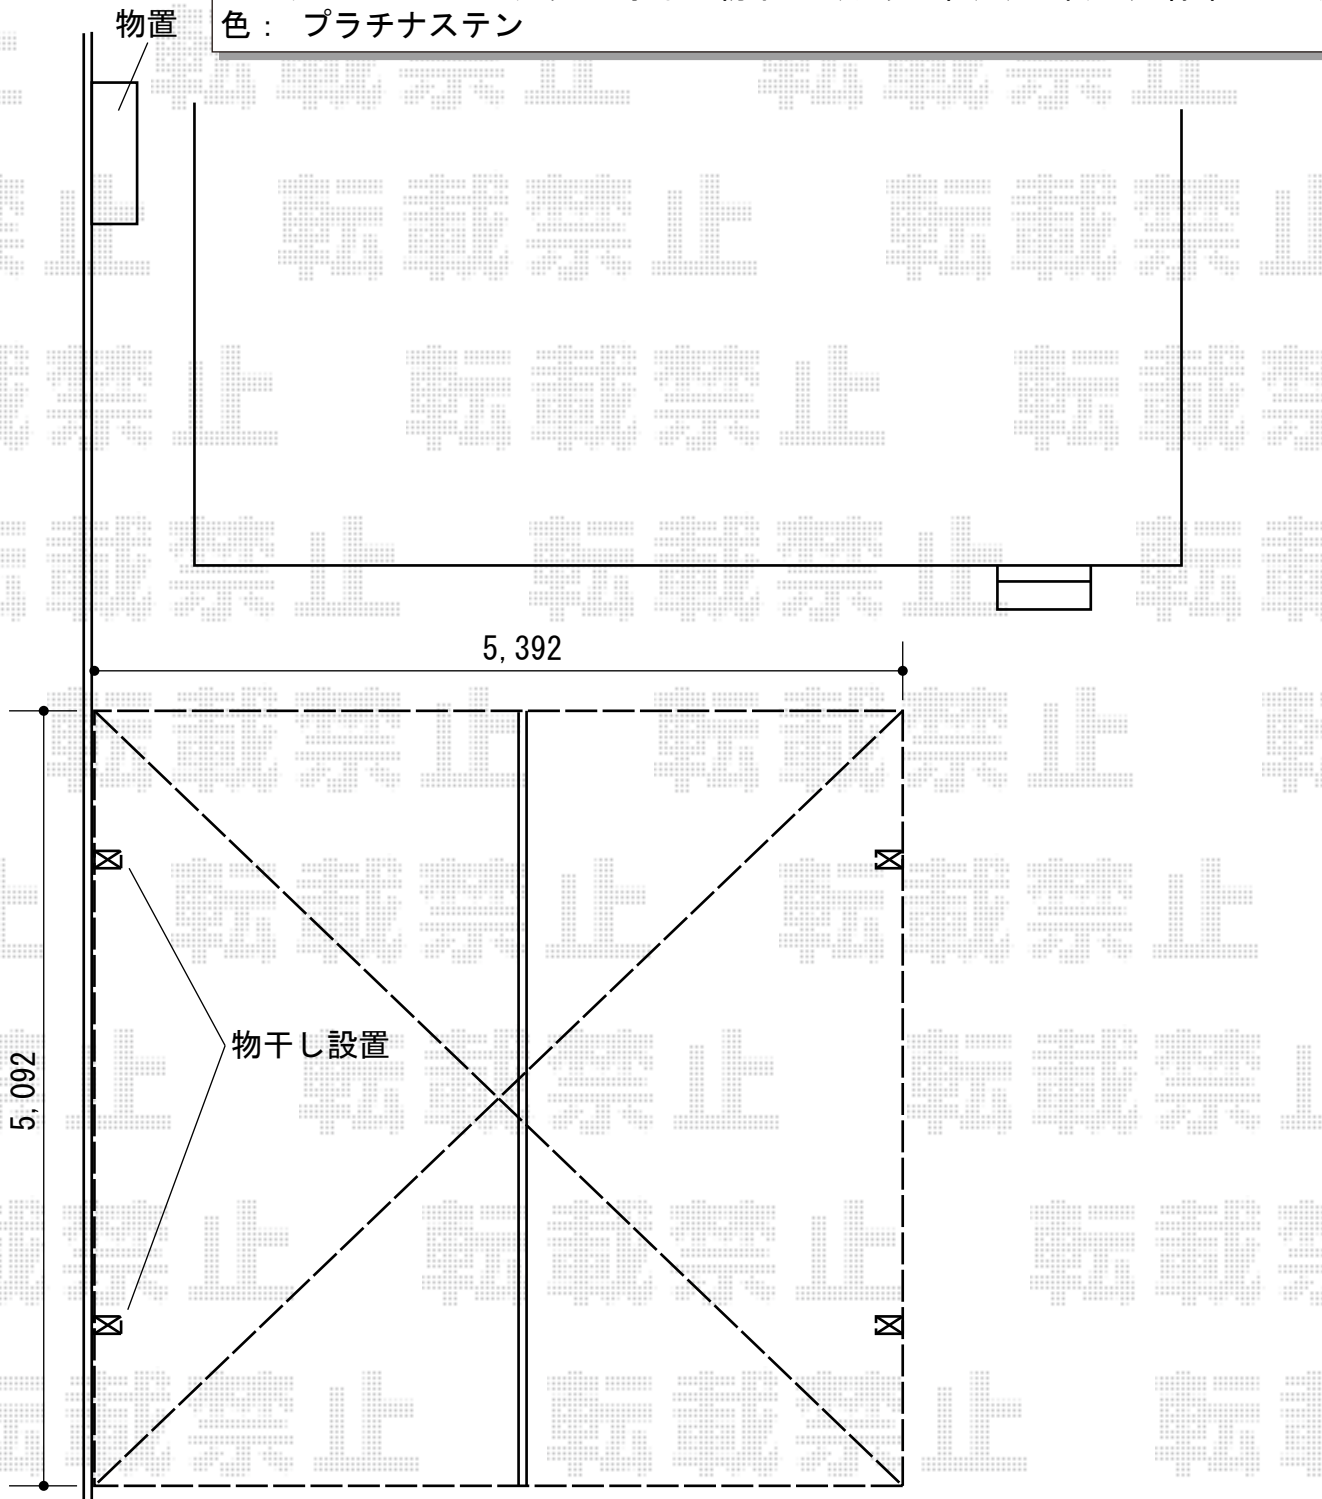

カーポート 施工概略図

YKK AP レイナツインポートグラン 積雪～20cm対応
幅= 5,392mm
奥行= 5,052mm
色： プラチナステン
屋根材： 熱線遮断ポリカーボネート(クリアマット)
柱仕様： ハイルフ柱仕様(有効高 約2,350mm)

レイナツインポートグラン 水平式物干し(テラス柱用) 2本入り 標準×1セット
色： プラチナステン

2016-9-362232

担当者

伊野