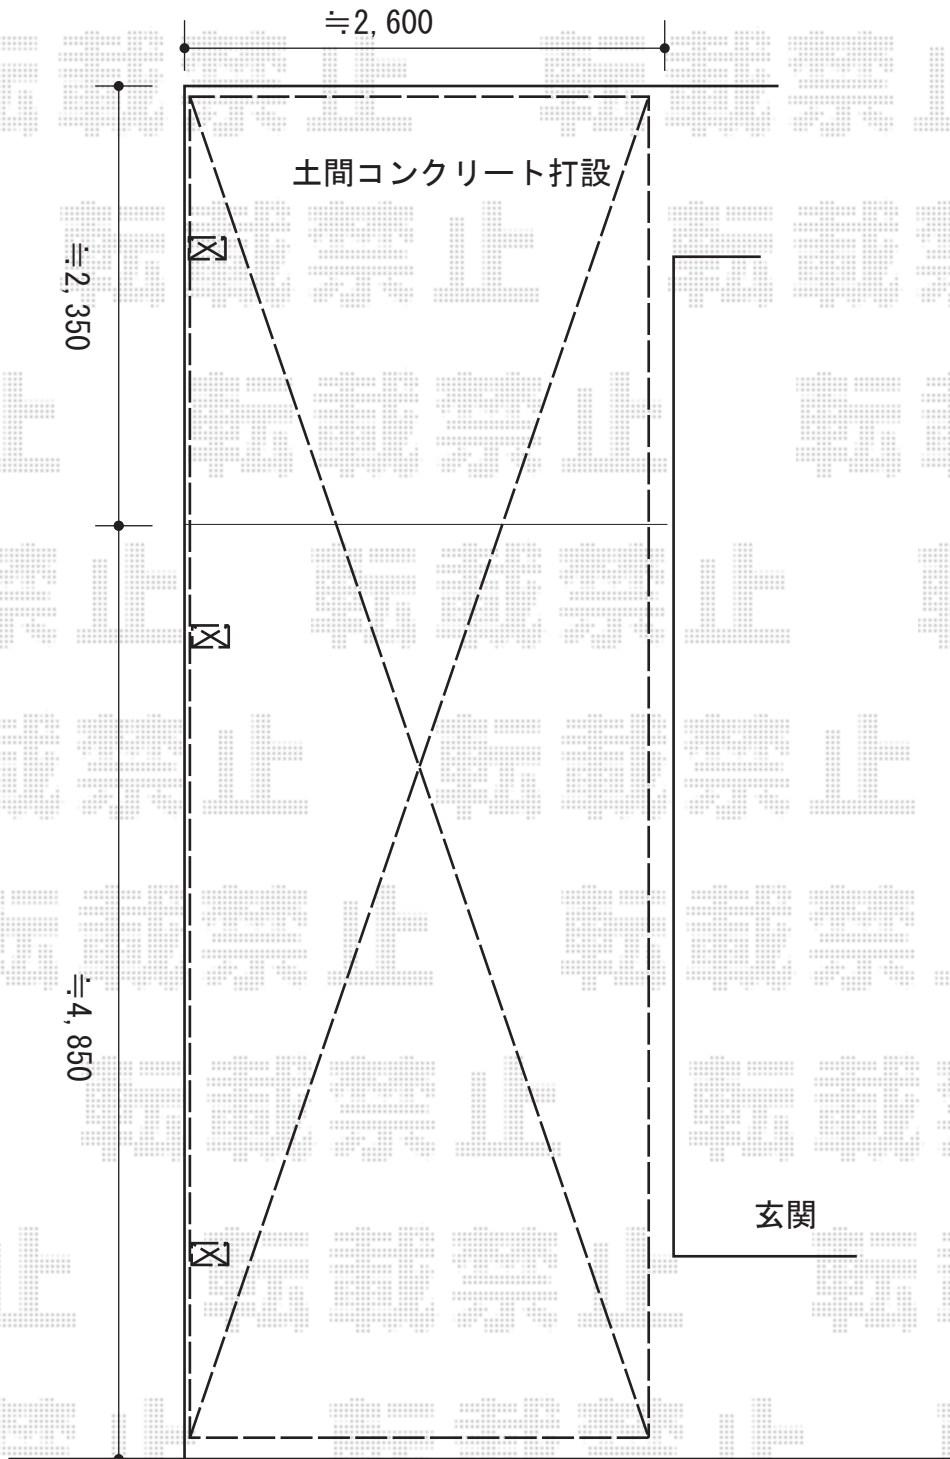

カーポート 施工概略図

YKK AP レイナポートグラン 延長 積雪~20cm対応
幅= 2,400mm
奥行= 7,200mm
色: ブラウン
屋根材: 熱線遮断ポリカーボネート (アースブルーマット調)
柱仕様: ハイルフ柱仕様 (有効高 約2,350mm)

2016-9-362283

担当者

伊野