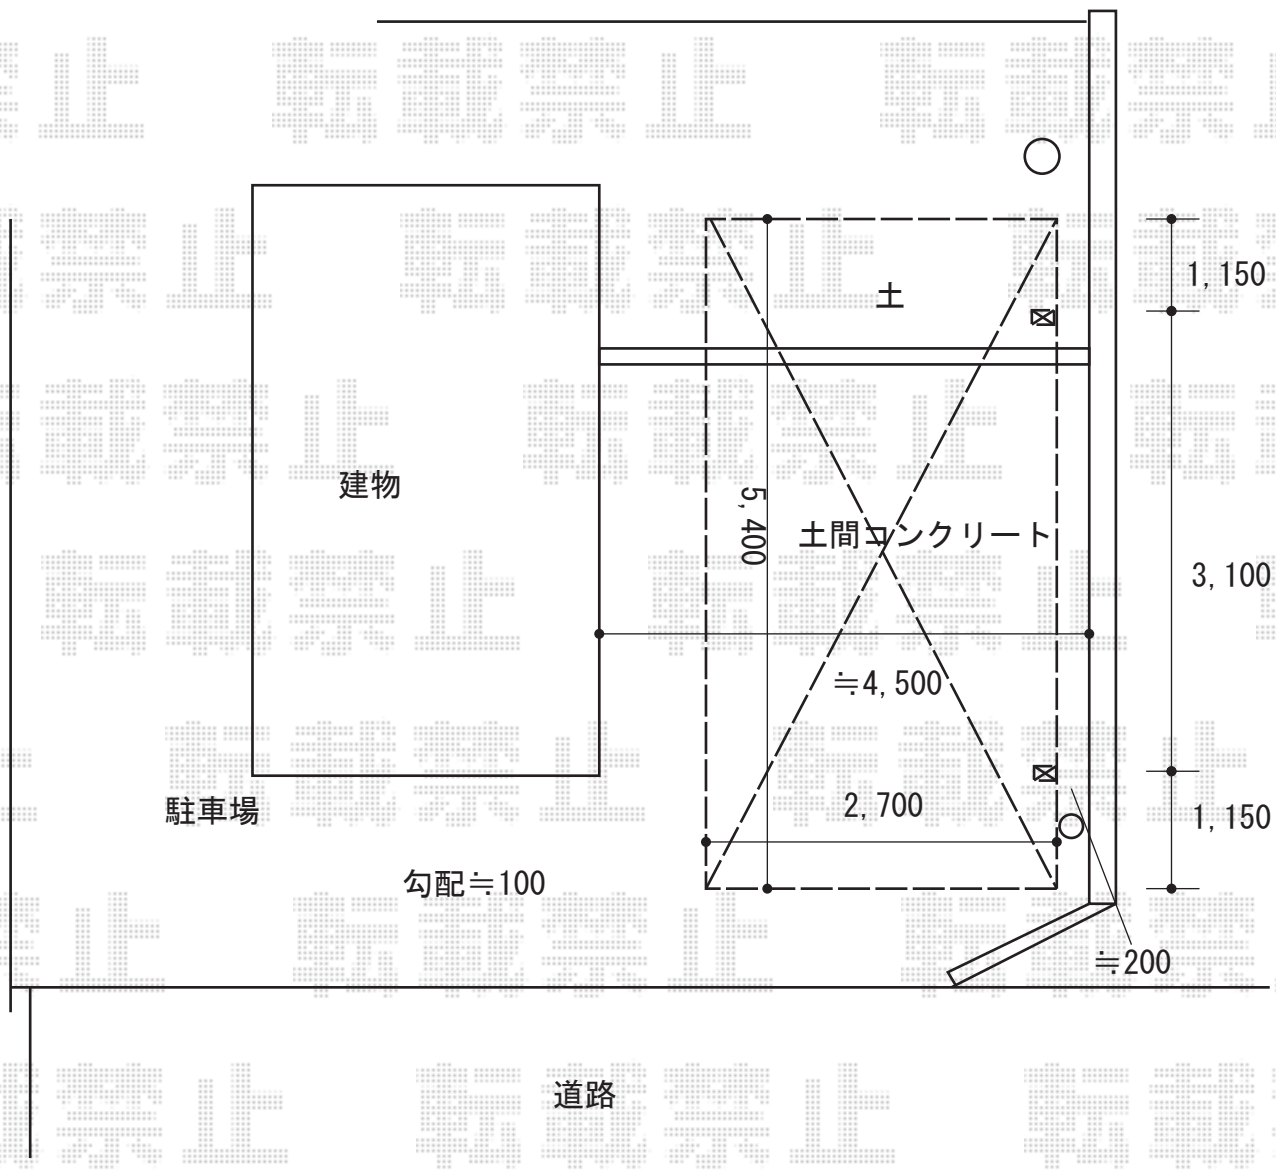

カーポート 施工概略図

YKK AP レイナポートグラン 積雪~20cm対応

幅= 2,700mm

奥行= 5,400mm

色： プラチナステン

屋根材： 熱線遮断ポリカーボネート(クリアマット)

柱仕様： 標準柱仕様 (有効高 約2,000mm)

YKK AP レイナポートグラン 屋根ふき材補強部品 (1セット)

色： カームブラック*1色のみ

2016-9-362510

担当者

伊野