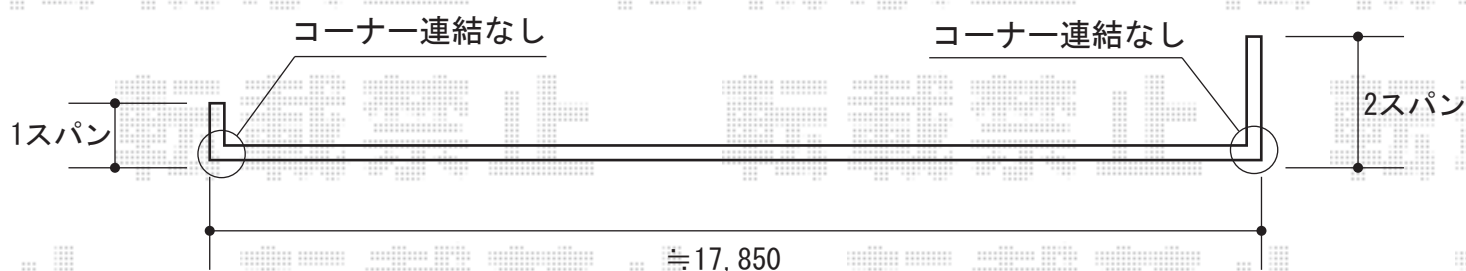

## フェンス 施工概略図

Value Select ミエーネフェンス 目隠しルーバータイプ 自由柱施工

本体1枚 (W×H) = (1,975×800mm) × 12枚

自由柱 : T80 × 15本

端部キャップ : 3セット

色 : グレースブラウン

2016-9-362930

担当者