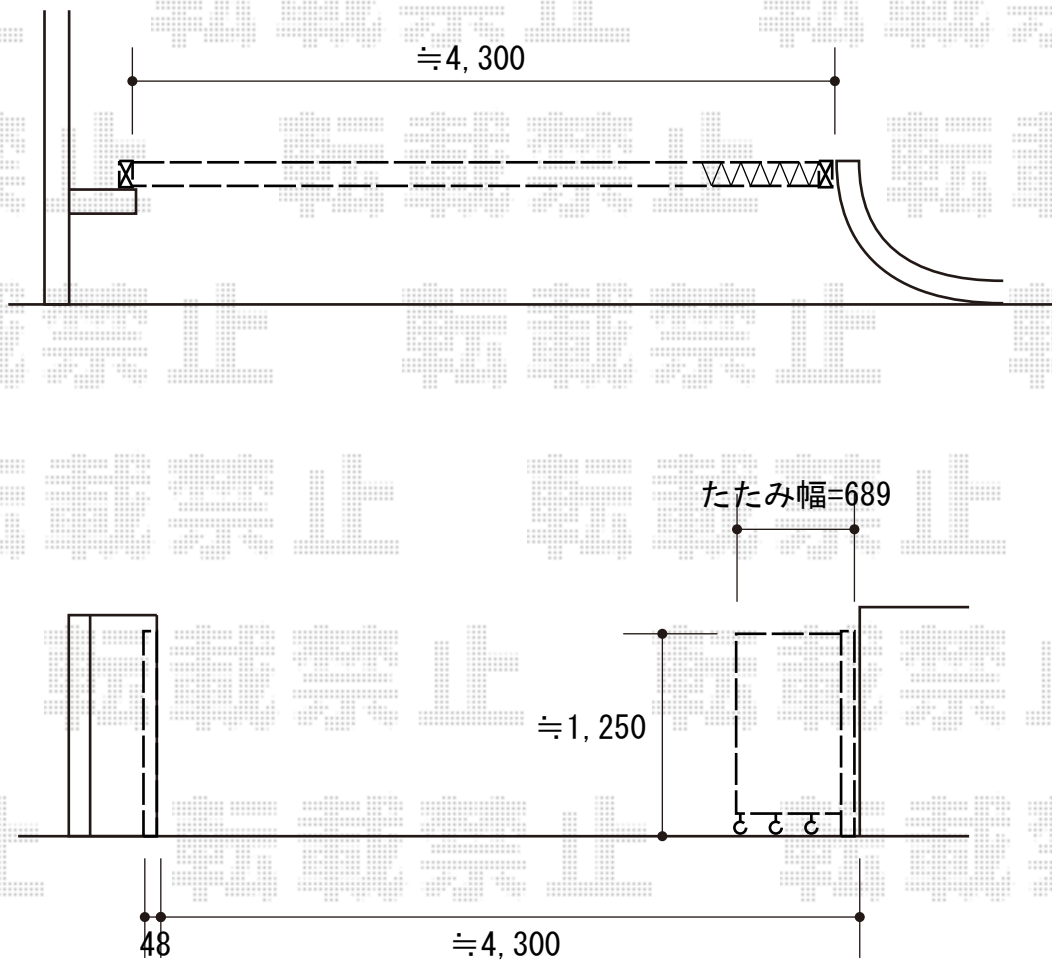

カーゲート 施工概略図

LIXIL(TOEX) アルシャインII M型 Aタイプ ノンレール 片開き 470S
開口幅= 4,492mm
全幅= 4,608mm
たたみ幅= 689mm
高さ= 1,250mm
色： ブロンズ
キャスター数： 3箇所
落棒数： 3本

2016-9-362954

担当者

新西