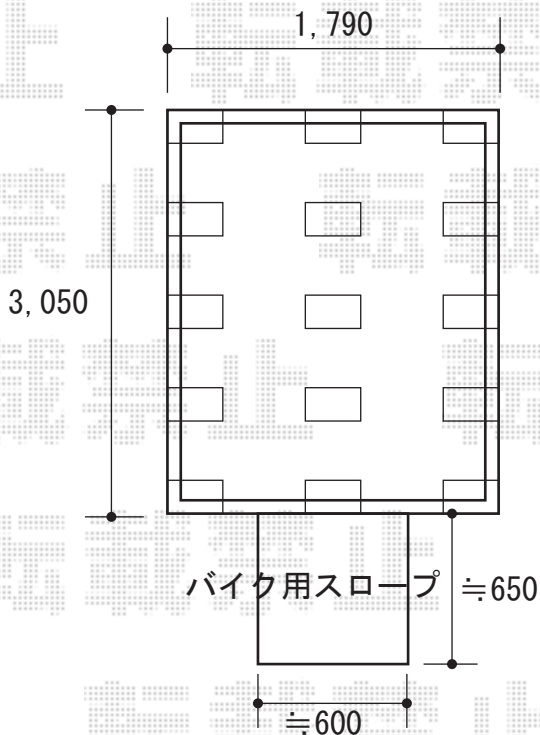

物置 施工概略図

バイク保管庫 床タイプ FXN-1730HY
間口= 1,790mm (開口幅 : 1,584mm)
奥行= 3,050mm (有効奥行 : 2,927mm)
高さ= 2,375mm (開口高さ : 1,886mm)
色 : アーバン
屋根タイプ : 標準型
耐荷重タイプ : 一般型
棚タイプ : 標準棚なし
数量 : 1

バイク保管庫用スロープ
サイズ : W600mm × D650mm × H150mm
色 : ミストグレー

イハバ

ヨト

2016-9-363164

担当者

仲西