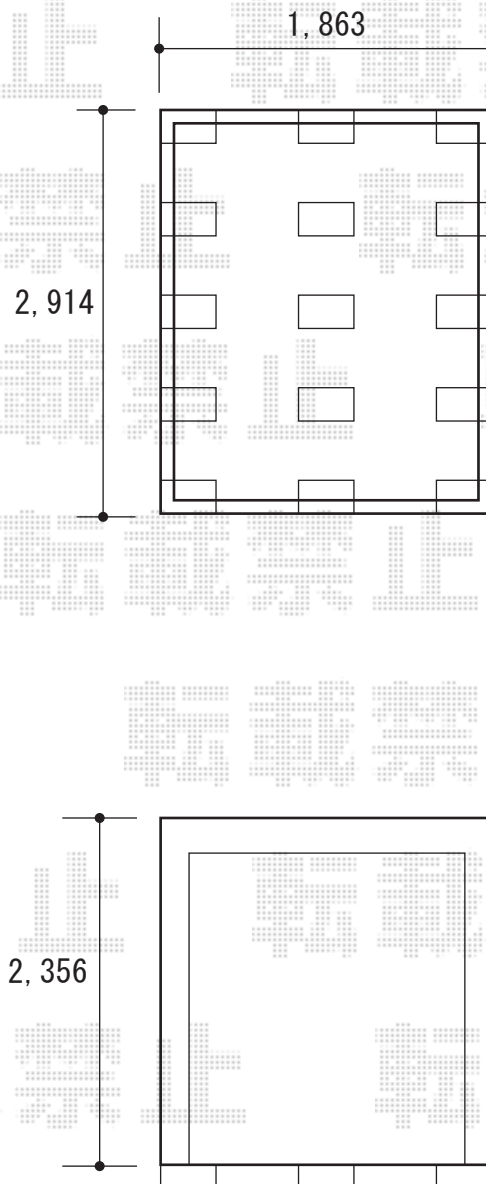

物置 施工概略図

バイク保管庫 床タイプ FXN-1730HY
間口= 1,790mm (開口幅 : 1,584mm)
奥行= 3,050mm (有効奥行 : 2,927mm)
高さ= 2,375mm (開口高さ : 1,886mm)
色 : アーバン
屋根タイプ : 標準型
耐荷重タイプ : 一般型
棚タイプ : 標準棚なし
数量 : 1

バイク保管庫用スロープ
サイズ : W600mm × D650mm × H150mm
色 : ミストグレー

イハバ

ヨト

2016-9-363164

担当者

仲西