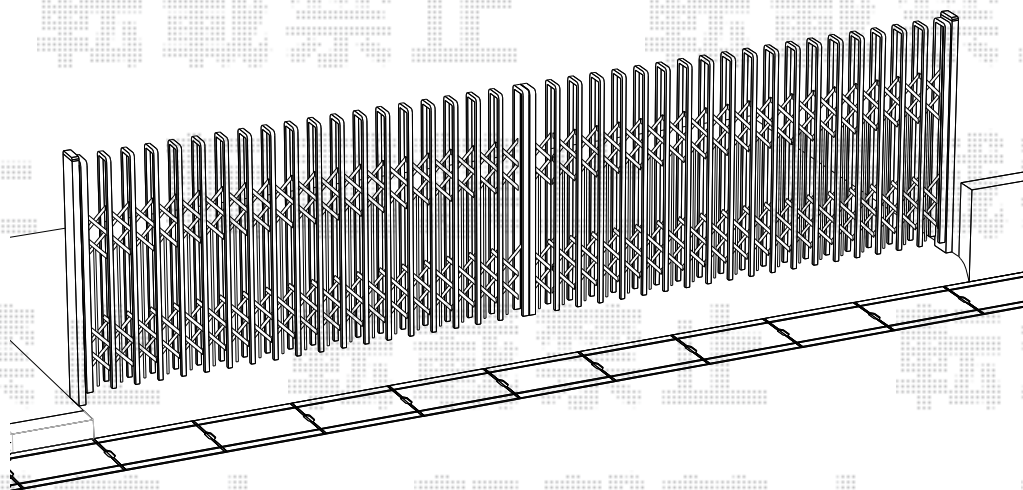

# カーゲート 施工概略図

Value Select トリップゲート ペットガード型 ノンレール 両開き 46W (23S+23M)  
開口幅= 4,393mm  
全幅= 4,493mm  
たたみ幅= 454×2  
高さ= 1,200mm  
色： ダークブロンズ  
キャスター数： 4箇所  
落棒数： 2本

センター振り分けで設置致します

2016-9-363195

担当者

新西