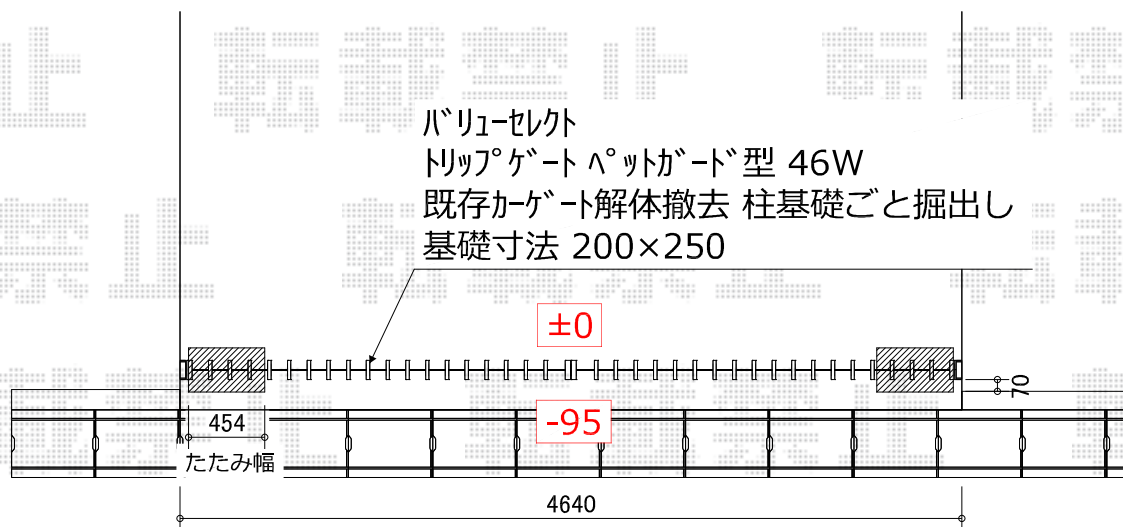

# カーゲート 施工概略図

Value Select トリップゲート ペットガード型 ノンレール 両開き 46W (23S+23M)  
開口幅= 4,393mm  
全幅= 4,493mm  
たたみ幅= 454×2  
高さ= 1,200mm  
色： ダークブロンズ  
キャスター数： 4箇所  
落棒数： 2本

センター振り分けで設置致します

2016-9-363195

担当者

新西