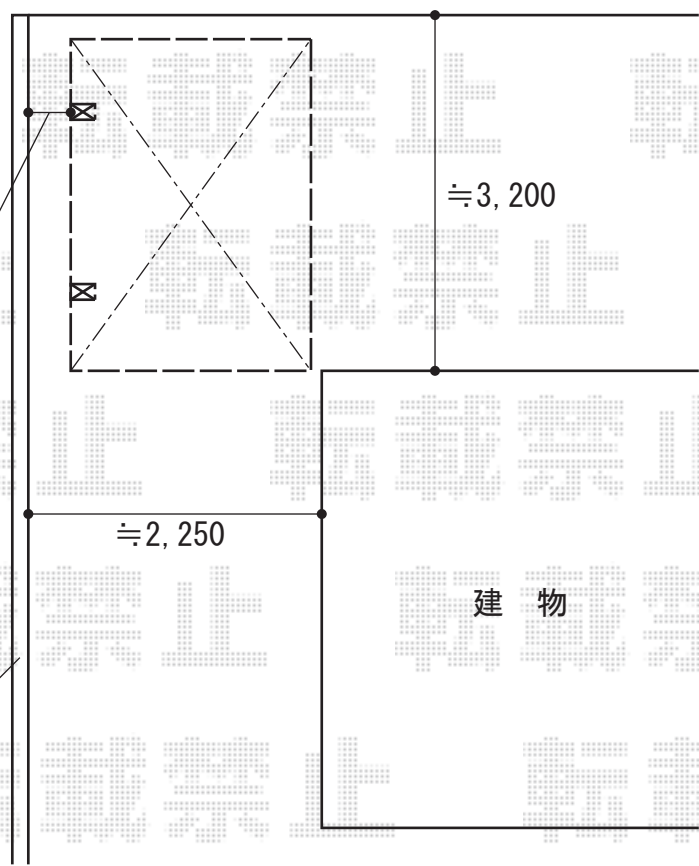

サイクルポート 施工概略図

LIXIL ネスカRミニ (ラウンドスタイル) 積雪~20cm対応
幅= 1,801mm
奥行= 2,862mm
色: ブラック
屋根材: ポリカーボネート (クリアブルー)
柱仕様: 標準柱仕様 (有効高 約1,900mm)

ブロックベース基礎分
かわした位置に
設置致します

ブロック

2017-1-380506	担当者	伊野
---------------	-----	----