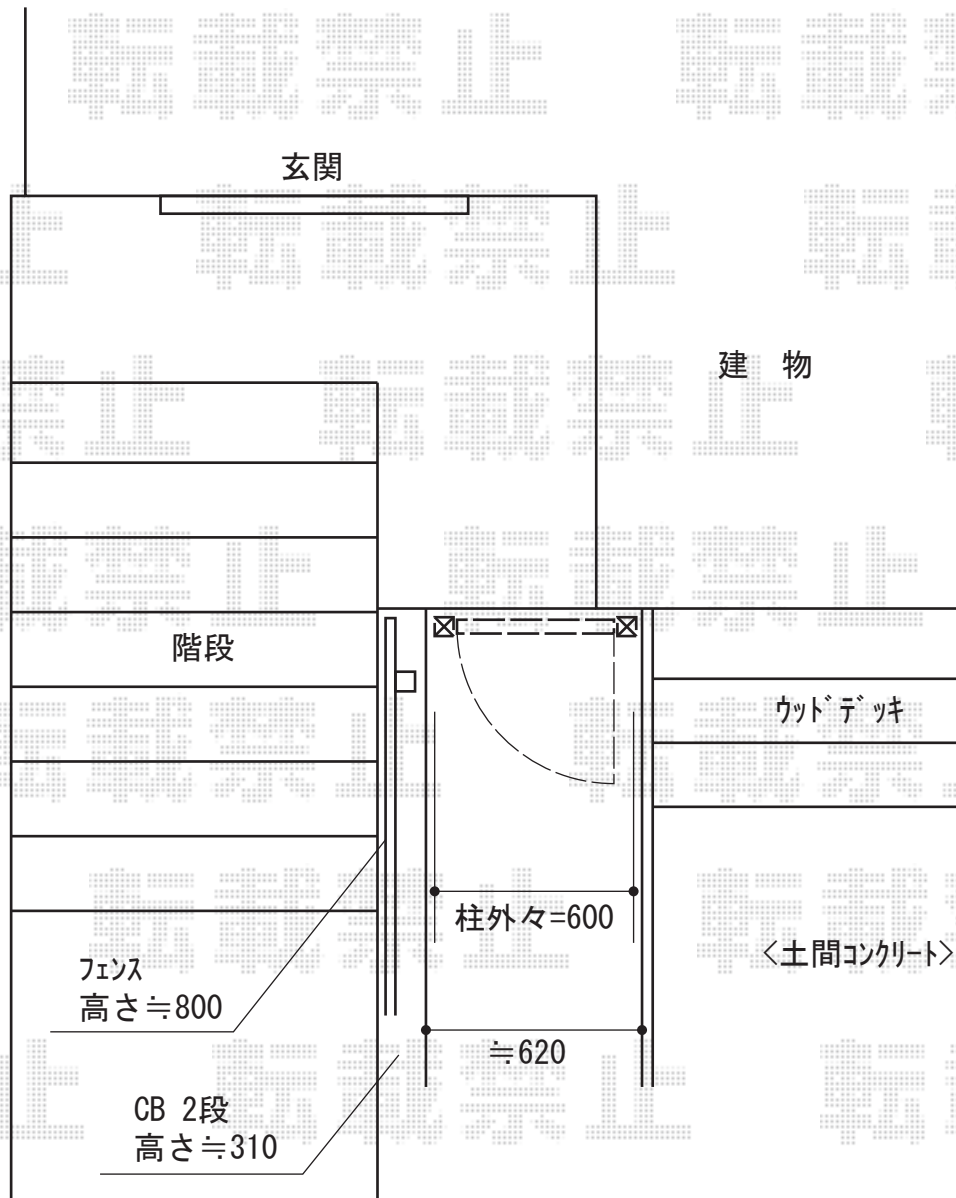

門扉工事 施工概略図

LIXIL (TOEX) ライシス門扉 2型 細たて棧 片開き 柱使用

扉幅 = 400mm

扉高 = 1,000mm

色 : シャイングレー

錠 : シリンダーRD錠

開き : 内開き

追加部材 : アンクルピース/Φ4×16ピアスネジ/ジョイント70角/六角タッピン