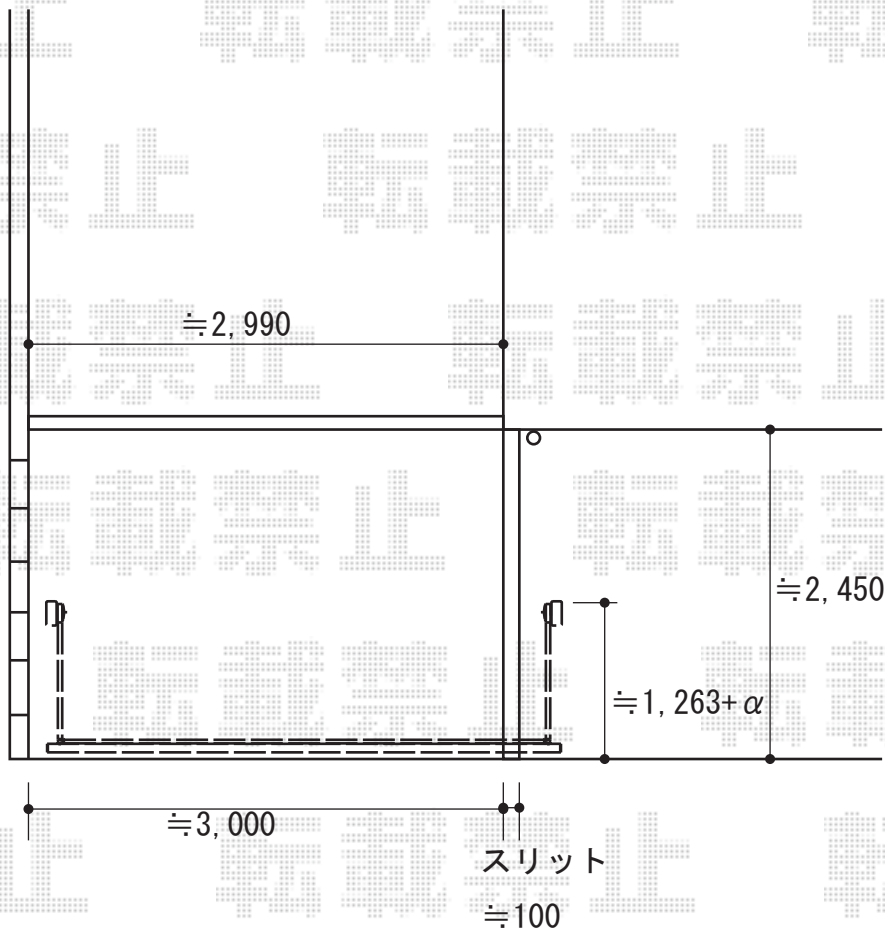

# カーゲート工事 施工概略図

LIXIL (TOEX) ワイドオーバードアS1型 手動式  
本体 (W×H) = (3,250mm × 1,200mm)  
色 : シャイングレー  
柱仕様 : ハイルーフ柱仕様 (有効通過高2,150mm)  
駆動 : 手動式

2017-1-381062

担当者

新西