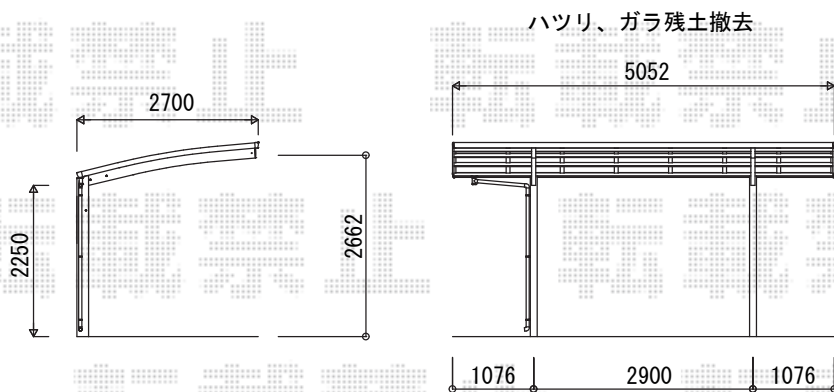

カーポート 施工概略図

Value Select プレシオスポート 積雪~20cm対応
 幅= 2,700mm
 奥行= 5,052mm
 色： グレースブラウン
 屋根材： 熱線遮断ポリカーボネート（スカイブルーマット調）
 柱仕様： ハイルーフ柱仕様（有効高 約2,250mm）