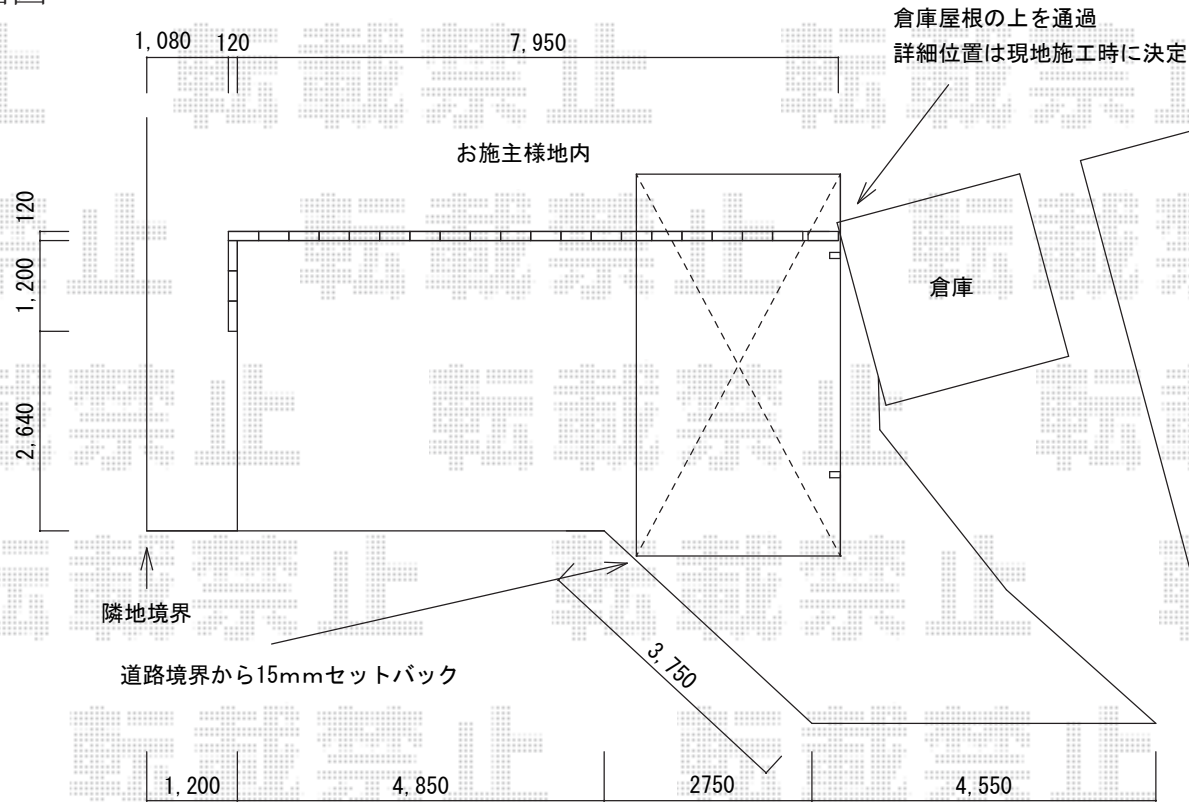

カーポート 施工概略図

Value Select プレシオスポート 積雪~20cm対応
 幅= 2,700mm
 奥行= 5,052mm
 色： グレースブラウン
 屋根材： 熱線遮断ポリカーボネート（スカイブルーマット調）
 柱仕様： ハイルーフ柱仕様（有効高 約2,250mm）